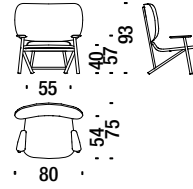

## Beech armchair

Sessel Buche

001

2 mt. 3,8 m<sup>2</sup> 0,8 m<sup>3</sup> 16 Kg **FSC® Certified**

€ €

H \_\_\_\_\_  
 Q \_\_\_\_\_  
 S \_\_\_\_\_  
 W \_\_\_\_\_  
 Y \_\_\_\_\_  
 T \_\_\_\_\_  
 Z \_\_\_\_\_

## Oak armchair

Sessel Eiche

492

2 mt. 3,8 m<sup>2</sup> 0,8 m<sup>3</sup> 16 Kg

€

H \_\_\_\_\_  
 Q \_\_\_\_\_  
 S \_\_\_\_\_  
 W \_\_\_\_\_  
 Y \_\_\_\_\_  
 T \_\_\_\_\_  
 Z \_\_\_\_\_