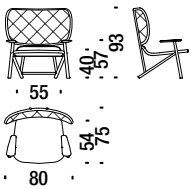

## Oak armchair

Sessel Eiche

492

2 mt. 3,8 m<sup>2</sup> 0,8 m<sup>3</sup> 16 Kg

€

H \_\_\_\_\_  
 Q \_\_\_\_\_  
 S \_\_\_\_\_  
 W \_\_\_\_\_  
 Y \_\_\_\_\_  
 T \_\_\_\_\_  
 Z \_\_\_\_\_

## Beech armchair button tufted

Sessel Buche Rücken capitonné

490

2 mt. 3,8 m<sup>2</sup> 0,8 m<sup>3</sup> 16 Kg **FSC® Certified**

€ €

H \_\_\_\_\_  
 Q \_\_\_\_\_  
 S \_\_\_\_\_  
 W \_\_\_\_\_  
 Y \_\_\_\_\_  
 T \_\_\_\_\_  
 Z \_\_\_\_\_

## Oak armchair button tufted

Sessel Eiche Rücken capitonné

493

2 mt. 3,8 m<sup>2</sup> 0,8 m<sup>3</sup> 16 Kg

€

H \_\_\_\_\_  
 Q \_\_\_\_\_  
 S \_\_\_\_\_  
 W \_\_\_\_\_  
 Y \_\_\_\_\_  
 T \_\_\_\_\_  
 Z \_\_\_\_\_

## Beech armchair with back in cane

Sessel Buche mit rohrgeflechter Rückenlehne

491

1,4 mt. 2,7 m<sup>2</sup> 0,8 m<sup>3</sup> 16 Kg **FSC® Certified**

€ €

H \_\_\_\_\_  
 Q \_\_\_\_\_  
 S \_\_\_\_\_  
 W \_\_\_\_\_  
 Y \_\_\_\_\_  
 T \_\_\_\_\_  
 Z \_\_\_\_\_