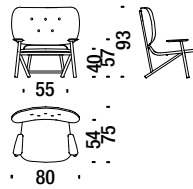

## Beech armchair

Sessel Buche

001

2 mt. 3,8 m<sup>2</sup> 0,8 m<sup>3</sup> 16 Kg **FSC® Certified**

€ €

H \_\_\_\_\_  
 Q \_\_\_\_\_  
 S \_\_\_\_\_  
 W \_\_\_\_\_  
 Y \_\_\_\_\_  
 T \_\_\_\_\_  
 Z \_\_\_\_\_

## Oak armchair

Sessel Eiche

492

2 mt. 3,8 m<sup>2</sup> 0,8 m<sup>3</sup> 16 Kg

€

H \_\_\_\_\_  
 Q \_\_\_\_\_  
 S \_\_\_\_\_  
 W \_\_\_\_\_  
 Y \_\_\_\_\_  
 T \_\_\_\_\_  
 Z \_\_\_\_\_

## Beech armchair button tufted

Sessel Buche Rücken capitonné

490

2 mt. 3,8 m<sup>2</sup> 0,8 m<sup>3</sup> 16 Kg **FSC® Certified**

€ €

H \_\_\_\_\_  
 Q \_\_\_\_\_  
 S \_\_\_\_\_  
 W \_\_\_\_\_  
 Y \_\_\_\_\_  
 T \_\_\_\_\_  
 Z \_\_\_\_\_

## Oak armchair button tufted

Sessel Eiche Rücken capitonné

493

2 mt. 3,8 m<sup>2</sup> 0,8 m<sup>3</sup> 16 Kg

€

H \_\_\_\_\_  
 Q \_\_\_\_\_  
 S \_\_\_\_\_  
 W \_\_\_\_\_  
 Y \_\_\_\_\_  
 T \_\_\_\_\_  
 Z \_\_\_\_\_