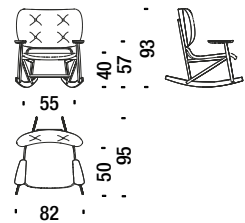

Beech Rocking armchair button tufted

Schaukelsessel Buche capitonné 284

2,7 mt. 5,1 m² 1 m³ 19 Kg **FSC® Certified**

€ €

H _____
Q _____
S _____
W _____
Y _____
T _____
Z _____