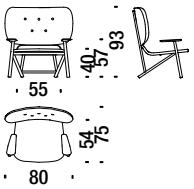

## Beech armchair

Sessel Buche

001

2 mt. 3,8 m<sup>2</sup> 0,8 m<sup>3</sup> 16 Kg **FSC® Certified**

€ €

H \_\_\_\_\_  
 Q \_\_\_\_\_  
 S \_\_\_\_\_  
 W \_\_\_\_\_  
 Y \_\_\_\_\_  
 T \_\_\_\_\_  
 Z \_\_\_\_\_

## Oak armchair

Sessel Eiche

492

2 mt. 3,8 m<sup>2</sup> 0,8 m<sup>3</sup> 16 Kg

€

H \_\_\_\_\_  
 Q \_\_\_\_\_  
 S \_\_\_\_\_  
 W \_\_\_\_\_  
 Y \_\_\_\_\_  
 T \_\_\_\_\_  
 Z \_\_\_\_\_

## Beech armchair button tufted

Sessel Buche Rücken capitonné

490

2 mt. 3,8 m<sup>2</sup> 0,8 m<sup>3</sup> 16 Kg **FSC® Certified**

€ €

H \_\_\_\_\_  
 Q \_\_\_\_\_  
 S \_\_\_\_\_  
 W \_\_\_\_\_  
 Y \_\_\_\_\_  
 T \_\_\_\_\_  
 Z \_\_\_\_\_