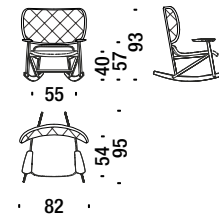

## Oak armchair button tufted

Sessel Eiche Rücken capitonné

493

2 mt. 3,8 m<sup>2</sup> 0,8 m<sup>3</sup> 16 Kg

€

H \_\_\_\_\_  
 Q \_\_\_\_\_  
 S \_\_\_\_\_  
 W \_\_\_\_\_  
 Y \_\_\_\_\_  
 T \_\_\_\_\_  
 Z \_\_\_\_\_

## Beech armchair with back in cane

Sessel Buche mit rohrgeflechter Rückenlehne

491

1,4 mt. 2,7 m<sup>2</sup> 0,8 m<sup>3</sup> 16 Kg **FSC® Certified**

€ €

H \_\_\_\_\_  
 Q \_\_\_\_\_  
 S \_\_\_\_\_  
 W \_\_\_\_\_  
 Y \_\_\_\_\_  
 T \_\_\_\_\_  
 Z \_\_\_\_\_

## Beech rocking armchair

**Schaukelsessel Buche** 190

2 mt. 3,8 m<sup>2</sup> 1 m<sup>3</sup> 19 Kg **FSC® Certified**

€ €

H \_\_\_\_\_  
 Q \_\_\_\_\_  
 S \_\_\_\_\_  
 W \_\_\_\_\_  
 Y \_\_\_\_\_  
 T \_\_\_\_\_  
 Z \_\_\_\_\_

## Beech rocking armchair with back in cane

**Schaukelsessel Buche mit rohrgeflechtem Rückenl.** 478

1,4 mt. 2,7 m<sup>2</sup> 1 m<sup>3</sup> 19 Kg **FSC® Certified**

€ €

H \_\_\_\_\_  
 Q \_\_\_\_\_  
 S \_\_\_\_\_  
 W \_\_\_\_\_  
 Y \_\_\_\_\_  
 T \_\_\_\_\_  
 Z \_\_\_\_\_