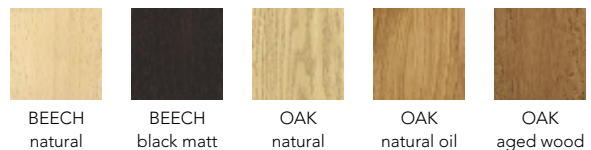

Finish - Ausfuerung