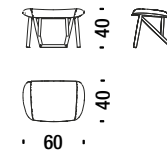

Beech Stool

Hocker Buche 017

0,8 mt. 1,5 m² 0,1 m³ 5 Kg

€ €

H _____
Q _____
S _____
W _____
Y _____
T _____
Z _____