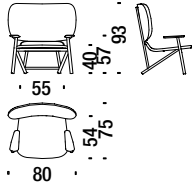

## Beech armchair

Sessel Buche

001

2 mt. 3,8 m<sup>2</sup> 0,8 m<sup>3</sup> 16 Kg **FSC® Certified**

€ €

H \_\_\_\_\_  
 Q \_\_\_\_\_  
 S \_\_\_\_\_  
 W \_\_\_\_\_  
 Y \_\_\_\_\_  
 T \_\_\_\_\_  
 Z \_\_\_\_\_

## Oak armchair

Sessel Eiche

492

2 mt. 3,8 m<sup>2</sup> 0,8 m<sup>3</sup> 16 Kg

€

H \_\_\_\_\_  
 Q \_\_\_\_\_  
 S \_\_\_\_\_  
 W \_\_\_\_\_  
 Y \_\_\_\_\_  
 T \_\_\_\_\_  
 Z \_\_\_\_\_