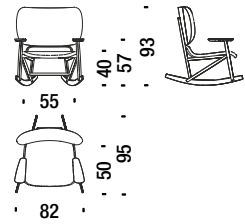

## Oak armchair button tufted

Sessel Eiche Rücken capitonné

493

2 mt. 3,8 m<sup>2</sup> 0,8 m<sup>3</sup> 16 Kg

€

H \_\_\_\_\_  
 Q \_\_\_\_\_  
 S \_\_\_\_\_  
 W \_\_\_\_\_  
 Y \_\_\_\_\_  
 T \_\_\_\_\_  
 Z \_\_\_\_\_

## Beech armchair with back in cane

Sessel Buche mit rohrgeflechter Rückenlehne

491

1,4 mt. 2,7 m<sup>2</sup> 0,8 m<sup>3</sup> 16 Kg **FSC® Certified**

€ €

H \_\_\_\_\_  
 Q \_\_\_\_\_  
 S \_\_\_\_\_  
 W \_\_\_\_\_  
 Y \_\_\_\_\_  
 T \_\_\_\_\_  
 Z \_\_\_\_\_

## Beech rocking armchair

**Schaukelsessel Buche** 190

2 mt. 3,8 m<sup>2</sup> 1 m<sup>3</sup> 19 Kg **FSC® Certified**

€ €

H \_\_\_\_\_  
 Q \_\_\_\_\_  
 S \_\_\_\_\_  
 W \_\_\_\_\_  
 Y \_\_\_\_\_  
 T \_\_\_\_\_  
 Z \_\_\_\_\_