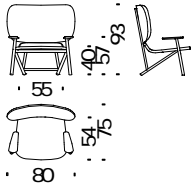

Caractéristiques Le fauteuil et le fauteuil à basculant KLARA sont disponible en trois versions:

- avec dossier canné,
- avec dossier revêtu,
- avec dossier capitonné,

KLARA peut être déhoussable, après démontage des pièces.

Poltrona faggio

Beech armchair - Sessel Buche - Fauteil en hêtre

2 mt. ★ 2,7 m² 0,8 m³ 9 Kg **FSC® Certified**

001

Poltrona rovere

Oak armchair - Sessel Eiche - Fauteil en chêne

2 mt. ★ 2,7 m² 0,8 m³ 9 Kg

492