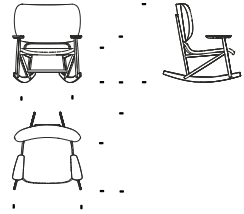

1,4 mt. ★ 1,8 m² 0,8 m³ 11 Kg **FSC® Certified**

478

Poltrona dondolo capitonné faggio

284

Beech Rocking armchair button tufted - Schaukelsessel Buche capitonné - Fauteuil basculant capitonné en hêtre

2,7 mt. ★ 3,7 m² 0,8 m³ 11 Kg **FSC® Certified**

Pouf faggio

017

Beech Stool - Hocker Buche - Pouf en hêtre

0,8 mt. ★ 1,4 m² 0,1 m³ 5 Kg

Klara

3 DWULFLD 8UTXLROD

. /

3 ROWURQD GROGROR IDJJLR
 % H H F K U R F N L Q J D U P F K D L U 6 F K D X N H O V H V V H O
 2 mt. ★ 2,7 m² 0,8 m³ 11 Kg **FSC® Certified**