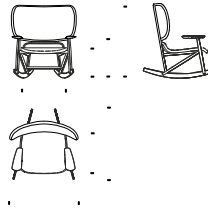

3 ROWURQD GROGROR IDJJLR VFKLHQD SDJOLD
% H H F K U R F N L Q J D U P F K D L U 6 F K D X N H O V H V V H O) D X W E D V F X O D Q W H Q K - W U H D Y H F G R V V L H U
1,4 mt. ★ 1,8 m² 0,8 m³ 11 Kg **FSC® Certified**