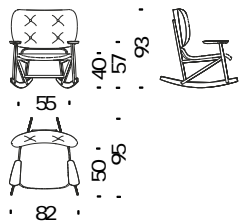

1,4 mt. ★ 1,8 m² 0,8 m³ 11 Kg **FSC® Certified**

478

Poltrona dondolo capitonné faggio

284

Beech Rocking armchair button tufted - Schaukelsessel Buche capitonné - Fauteuil basculant capitonné en hêtre

2,7 mt. ★ 3,7 m² 0,8 m³ 11 Kg **FSC® Certified**