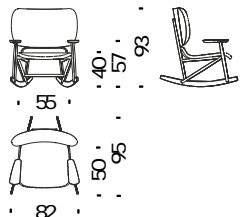

2 mt. ★ 2,7 m² 0,8 m³ 9 Kg **FSC® Certified**

490

Poltrona rovere schiena capitonné

Oak armchair button tufted - Sessel Eiche Rücken capitonné - Fauteil en chêne dossier capitonné

2 mt. ★ 2,7 m² 0,8 m³ 9 Kg

493

Poltrona dondolo faggio

Beech rocking armchair - Schaukelsessel Buche - Fauteil à bascule en hêtre

2 mt. ★ 2,7 m² 0,8 m³ 11 Kg **FSC® Certified**

190

Poltrona dondolo faggio schiena paglia

Beech rocking armchair with back in cane - Schaukelsessel Buche mit rohrgeflechter Rückenl. - Faut. basculant en hêtre avec dossier canné

1,4 mt. ★ 1,8 m² 0,8 m³ 11 Kg **FSC® Certified**

478

Poltrona dondolo capitonné faggio

284

Beech Rocking armchair button tufted - Schaukelsessel Buche capitonné - Fauteuil basculant capitonné en hêtre

2,7 mt. ★ 3,7 m² 0,8 m³ 11 Kg **FSC® Certified**