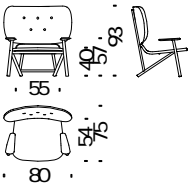

Poltrona faggio schiena paglia

Beech armchair with back in cane - Sessel Buche mit rohrgeflechter Rückenlehne - Fauteil en hêtre avec dossier canné

1,4 mt. ★ 1,8 m² 0,8 m³ 9 Kg **FSC® Certified**

491

Poltrona rovere schiena paglia

Oak armchair with back in cane - Sessel Eiche mit Rohrgeflechter Rückenlehne - Fauteil en chêne avec dos canné

1,4 mt. ★ 1,8 m² 0,8 m³ 9 Kg

496

Poltrona faggio schiena capitonné

Beech armchair button tufted - Sessel Buche Rücken capitonné - Fauteil en hêtre dossier capitonné

2 mt. ★ 2,7 m² 0,8 m³ 9 Kg **FSC® Certified**

490

Poltrona rovere schiena capitonné

Oak armchair button tufted - Sessel Eiche Rücken capitonné - Fauteil en chêne dossier capitonné

2 mt. ★ 2,7 m² 0,8 m³ 9 Kg