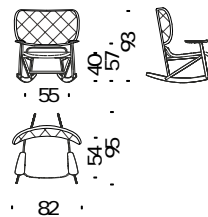

2 mt. ★ 2,7 m² 0,8 m³ 9 Kg **FSC® Certified**

490

Poltrona rovere schiena capitonné

Oak armchair button tufted - Sessel Eiche Rücken capitonné - Fauteil en chêne dossier capitonné

2 mt. ★ 2,7 m² 0,8 m³ 9 Kg

493

Poltrona dondolo faggio

Beech rocking armchair - Schaukelsessel Buche - Fauteil à bascule en hêtre

2 mt. ★ 2,7 m² 0,8 m³ 11 Kg **FSC® Certified**

190

Poltrona dondolo faggio schiena paglia

Beech rocking armchair with back in cane - Schaukelsessel Buche mit rohrgeflechter Rückenl. - Faut. basculant en hêtre avec dossier canné

1,4 mt. ★ 1,8 m² 0,8 m³ 11 Kg **FSC® Certified**

478

Poltrona dondolo capitonné faggio

284

Beech Rocking armchair button tufted - Schaukelsessel Buche capitonné - Fauteuil basculant capitonné en hêtre

2,7 mt. ★ 3,7 m² 0,8 m³ 11 Kg **FSC® Certified**