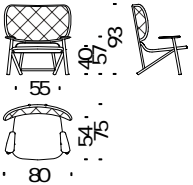

Caractéristiques Le fauteuil et le fauteuil à basculant KLARA sont disponible en trois versions:

- avec dossier canné,
- avec dossier revêtu,
- avec dossier capitonné,

KLARA peut être déhoussable, après démontage des pièces.

Poltrona faggio

Beech armchair - Sessel Buche - Fauteil en hêtre

2 mt. ★ 2,7 m² 0,8 m³ 9 Kg **FSC® Certified**

001

Poltrona rovere

Oak armchair - Sessel Eiche - Fauteil en chêne

2 mt. ★ 2,7 m² 0,8 m³ 9 Kg

492

Poltrona faggio schiena paglia

Beech armchair with back in cane - Sessel Buche mit rohrgeflechter Rückenlehne - Fauteil en hêtre avec dossier canné

1,4 mt. ★ 1,8 m² 0,8 m³ 9 Kg **FSC® Certified**

491

Poltrona rovere schiena paglia