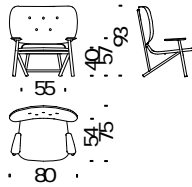

Poltrona rovere schiena capitonné

Oak armchair button tufted - Sessel Eiche Rücken capitonné - Fauteil en chêne dossier capitonné

2 mt. ★ 2,7 m² 0,8 m³ 9 Kg

493