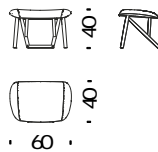

493

Poltrona dondolo faggio

Beech rocking armchair - Schaukelsessel Buche - Fauteil à bascule en hêtre

2 mt. ★ 2,7 m² 0,8 m³ 11 Kg **FSC® Certified**

190

Poltrona dondolo faggio schiena paglia

Beech rocking armchair with back in cane - Schaukelsessel Buche mit rohrgeflechter Rückenl. - Faut. basculant en hêtre avec dossier canné

1,4 mt. ★ 1,8 m² 0,8 m³ 11 Kg **FSC® Certified**

478

Poltrona dondolo capitonné faggio

284

Beech Rocking armchair button tufted - Schaukelsessel Buche capitonné - Fauteuil basculant capitonné en hêtre

2,7 mt. ★ 3,7 m² 0,8 m³ 11 Kg **FSC® Certified**

Pouf faggio

017

Beech Stool - Hocker Buche - Pouf en hêtre

0,8 mt. ★ 1,4 m² 0,1 m³ 5 Kg

Klara

3 DWULFLD 8UTXLROD

. /

3 ROWURQD GROGROR IDJJLR
 % H H F K U R F N L Q J D U P F K D L U 6 F K D X N H O V H V V H O
 2 mt. ★ 2,7 m² 0,8 m³ 11 Kg **FSC® Certified**