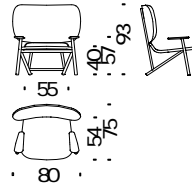

Caractéristiques Le fauteuil et le fauteuil à basculant KLARA sont disponible en trois versions:

- avec dossier canné,
- avec dossier revêtu,
- avec dossier capitonné,

KLARA peut être déhoussable, après démontage des pièces.

Poltrona faggio

Beech armchair - Sessel Buche - Fauteil en hêtre

2 mt. ★ 2,7 m² 0,8 m³ 9 Kg **FSC® Certified**

001

Poltrona rovere

Oak armchair - Sessel Eiche - Fauteil en chêne

2 mt. ★ 2,7 m² 0,8 m³ 9 Kg

492

Poltrona faggio schiena paglia

Beech armchair with back in cane - Sessel Buche mit rohrgeflechter Rückenlehne - Fauteil en hêtre avec dossier canné

1,4 mt. ★ 1,8 m² 0,8 m³ 9 Kg **FSC® Certified**

491

Poltrona rovere schiena paglia