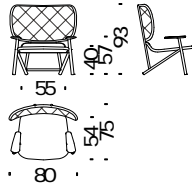

Poltrona faggio

Beech armchair - Sessel Buche - Fauteil en hêtre

2 mt. ★ 2,7 m² 0,8 m³ 9 Kg **FSC® Certified**

001

Poltrona rovere

Oak armchair - Sessel Eiche - Fauteil en chêne

2 mt. ★ 2,7 m² 0,8 m³ 9 Kg

492

Poltrona faggio schiena paglia

Beech armchair with back in cane - Sessel Buche mit rohrgeflechter Rückenlehne - Fauteil en hêtre avec dossier canné

1,4 mt. ★ 1,8 m² 0,8 m³ 9 Kg **FSC® Certified**

491

Poltrona rovere schiena paglia

Oak armchair with back in cane - Sessel Eiche mit Rohrgeflechter Rückenlehne - Fauteil en chêne avec dos canné

1,4 mt. ★ 1,8 m² 0,8 m³ 9 Kg

496

Poltrona faggio schiena capitonné

Beech armchair button tufted - Sessel Buche Rücken capitonné - Fauteil en hêtre dossier capitonné