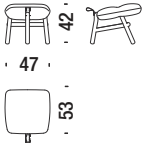

Foot Stool

Pouf

017

0,1 m³ 5 Kg **FSC® Certified**