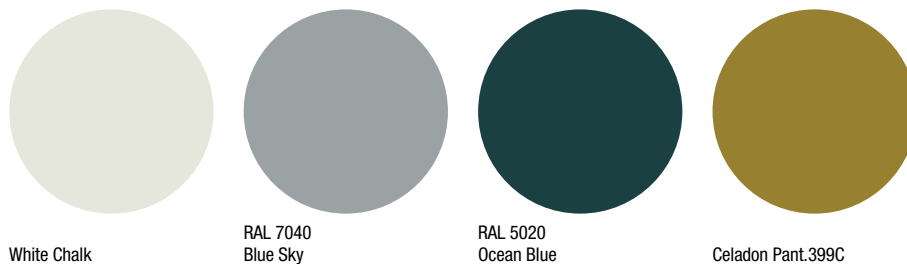

DEU **Struktur** Little Albert (Code 042) ist aus 100% recyclebarem; Rotageformtem durgefärbtem Polyethylen. Die erhältlichen Farben sind in "Materialien und Ausführungen" angegeben. Outdoor geeignet, lichtecht und wasserfest.

FRA **Structure** Le fauteuil Little Albert (code 042) est en polyéthylène 100% recyclable teinté dans la masse, obtenu par rotomoulage. Les couleurs disponibles sont indiquées dans "Matériaux et finitions". Ces produits sont conçus pour l'utilisatin à l'extérieur, ils sont résistants à la lumière et à l'eau.

Colori Little Albert
Little Albert colors
Little Albert Farben
Couleurs Little Albert

White Chalk

RAL 7040
Blue Sky

RAL 5020
Ocean Blue

Celadon Pant.399C

Traslucid White

RAL 9005
Black

RAL 3002
Red