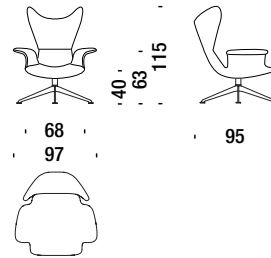

Golden bronze

Raw black

Longwave armchair

Longwave poltrona

DL2H05

3,8mt. 6,3m² 0,9m³ 27Kg **FSC® Certified**

Longwave swivel armchair

Longwave poltrona girevole

DL2H24

3,8mt. 6,3m² 0,9m³ 39Kg

Longwave embroidered swivel armchair

Longwave poltrona girevole ricamata

DL2H20

0,9m³ 39Kg

Longwave optional cushion 45x45 fiber

Longwave cuscino optional 45x45 fibra

DL2434

0,6mt. 0,8m²

Longwave swivel stool

Longwave pouf girevole

DL2H21

1,6mt. 1,8m² 0,2m³ 13Kg

Longwave embroidered swivel stool

Longwave pouf girevole ricamato