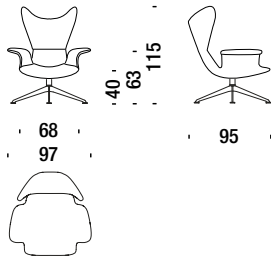

Golden bronze

Raw black

Longwave armchair

Longwave poltrona

DL2H05

3,8mt. 6,3m² 0,9m³ 27Kg **FSC® Certified**

Longwave swivel armchair

Longwave poltrona girevole

DL2H24

3,8mt. 6,3m² 0,9m³ 39Kg

Longwave embroidered swivel armchair

Longwave poltrona girevole ricamata

DL2H20

0,9m³ 39Kg

Longwave optional cushion 45x45 fiber

Longwave cuscino optional 45x45 fibra

DL2434

0,6mt. 0,8m²

Longwave swivel stool

Longwave pouf girevole

DL2H21

1,6mt. 1,8m² 0,2m³ 13Kg

Longwave embroidered swivel stool

Longwave pouf girevole ricamato