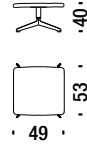

Feet colors Colori piedi.....

CHARCOAL

ASH GREY

Longwave armchair

Longwave poltrona

DL2H05

3,8mt. 6,3m² 0,9m³ 27Kg **FSC® Certified** 

Longwave swivel armchair

Longwave poltrona girevole

DL2H24

3,8mt. 6,3m² 1,2m³ 39Kg 

Longwave swivel stool

Longwave pouf girevole

DL2H21

1,6mt. 1,8m² 0,2m³ 13Kg 

Longwave optional cushion 45x45 fiber