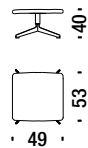

DL2H24

3,8mt. 6,3m² 0,9m³ 39Kg

Longwave embroidered swivel armchair

Longwave poltrona girevole ricamata

DL2H20

0,9m³ 39Kg

Longwave optional cushion 45x45 fiber

Longwave cuscino optional 45x45 fibra

DL2434

0,6mt. 0,8m²

Longwave swivel stool

Longwave pouf girevole

DL2H21

1,6mt. 1,8m² 0,2m³ 13Kg

Longwave embroidered swivel stool

Longwave pouf girevole ricamato