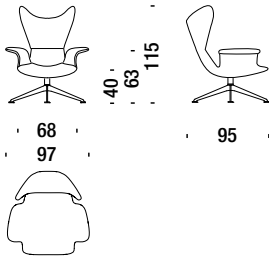

Feet colors Colori piedi.....

CHARCOAL

ASH GREY

Longwave armchair

Longwave poltrona

DL2H05

3,8mt. 6,3m² 0,9m³ 27Kg **FSC® Certified** 

Longwave swivel armchair

Longwave poltrona girevole

DL2H24

3,8mt. 6,3m² 1,2m³ 39Kg 

Longwave swivel stool

Longwave pouf girevole

DL2H21

1,6mt. 1,8m² 0,2m³ 13Kg 

Longwave optional cushion 45x45 fiber