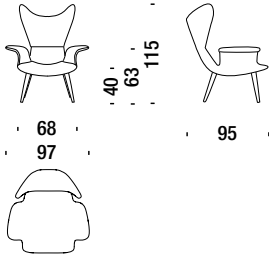

Feet colors Colori piedi.....

CHARCOAL

ASH GREY

Longwave armchair

Longwave poltrona

DL2H05

3,8mt. 6,3m² 0,9m³ 27Kg **FSC® Certified** 

Longwave swivel armchair

Longwave poltrona girevole

DL2H24

3,8mt. 6,3m² 1,2m³ 39Kg 

Longwave swivel stool

Longwave pouf girevole

DL2H21

1,6mt. 1,8m² 0,2m³ 13Kg 

Longwave optional cushion 45x45 fiber