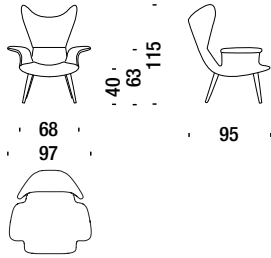

Golden bronze

Raw black

Longwave armchair

Longwave poltrona

DL2H05

3,8mt. 6,3m² 0,9m³ 27Kg **FSC® Certified**

Longwave swivel armchair

Longwave poltrona girevole

DL2H24

3,8mt. 6,3m² 0,9m³ 39Kg

Longwave embroidered swivel armchair

Longwave poltrona girevole ricamata

DL2H20

0,9m³ 39Kg

Longwave optional cushion 45x45 fiber

Longwave cuscino optional 45x45 fibra