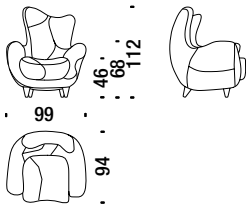

Alessandra Lebhaftige Farben

AE0001

1,1 m³ 28 Kg

€
Version "A" W _____
Version "F" Y _____

Alessandra black & white

Alessandra Schwarz & Weiss

AE0050

1,1 m³ 28 Kg

€
Version "C" W _____
Version "H" Y _____

Alessandra leather version

Alessandra Leder Ausführung

AE0015

1,1 m³ 28 Kg

€
T _____
Z _____

Saula Marina

Saula Marina