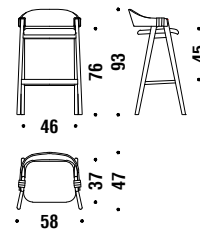

1,4 mt. 2 m² 0,4 m³ 12 Kg **FSC® Certified**

€
H _____
Q _____
S _____
W _____
Y _____
T _____
Z _____

Stackable oak chair

Sedia in rovere impilabile

977

1,4 mt. 2 m² 0,3 m³ 10 Kg **FSC® Certified**

€
H _____
Q _____
S _____
W _____
Y _____
T _____
Z _____

Oak stackable chair with straw back

Sedia rovere impilabile con schiena in paglia

976

0,7 mt. 1,1 m² 0,3 m³ 10 Kg **FSC® Certified**

€
H _____
Q _____
S _____
W _____
Y _____
T _____
Z _____

Oak bar stool low

Sgabello basso rovere

972

1,4 mt. 2 m² 0,4 m³ 12 Kg **FSC® Certified**

€
H _____
Q _____
S _____
W _____
Y _____
T _____
Z _____

Oak bar stool high

Sgabello alto rovere

974

1,4 mt. 2 m² 0,4 m³ 12 Kg **FSC® Certified**

€
H _____
Q _____
S _____
W _____
Y _____
T _____
Z _____

Ash oval table

Tavolo ovale frassino

978

0,8 m³

€

Oak oval table

Tavolo ovale rovere