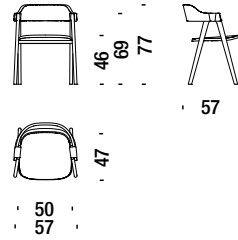

OAK
natural

OAK
natural oil

OAK
aged wood

OAK
black

Ash stackable chair

Sedia in frassino impilabile

09V

1,4 mt. 2 m² 0,3 m³ 10 Kg **FSC® Certified**

€
H _____
Q _____
S _____
W _____
Y _____
T _____
Z _____

Ash stackable chair with straw back

Sedia frassino impilabile con schiena in paglia

05Y

0,7 mt. 1,1 m² 0,3 m³ 10 Kg **FSC® Certified**

€
H _____
Q _____
S _____
W _____
Y _____
T _____
Z _____

Ash bar stool low

Sgabello basso frassino

971

1,4 mt. 2 m² 0,4 m³ 12 Kg **FSC® Certified**

€
H _____
Q _____
S _____
W _____
Y _____
T _____
Z _____

Ash bar stool high

Sgabello alto frassino

973