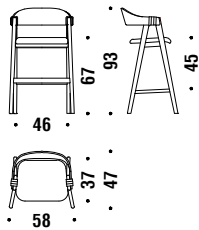

€
H _____
Q _____
S _____
W _____
Y _____
T _____
Z _____

Ash stackable chair with straw back

Sedia frassino impilabile con schiena in paglia

05Y

0,7 mt. 1,1 m² 0,3 m³ 10 Kg **FSC® Certified**

€
H _____
Q _____
S _____
W _____
Y _____
T _____
Z _____

Ash bar stool low

Sgabello basso frassino

971

1,4 mt. 2 m² 0,4 m³ 12 Kg **FSC® Certified**

€
H _____
Q _____
S _____
W _____
Y _____
T _____
Z _____

Ash bar stool high

Sgabello alto frassino

973

1,4 mt. 2 m² 0,4 m³ 12 Kg **FSC® Certified**

€
H _____
Q _____
S _____
W _____
Y _____
T _____
Z _____

Stackable oak chair

Sedia in rovere impilabile

977

1,4 mt. 2 m² 0,3 m³ 10 Kg **FSC® Certified**

€
H _____
Q _____
S _____
W _____
Y _____
T _____
Z _____