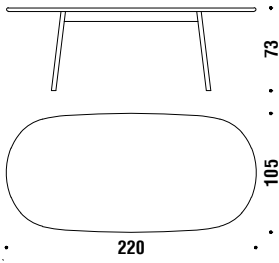

1,4 mt. 2 m² 0,4 m³ 12 Kg **FSC® Certified**

€
H _____
Q _____
S _____
W _____
Y _____
T _____
Z _____

Stackable oak chair

Sedia in rovere impilabile

977

1,4 mt. 2 m² 0,3 m³ 10 Kg **FSC® Certified**

€
H _____
Q _____
S _____
W _____
Y _____
T _____
Z _____

Oak stackable chair with straw back

Sedia rovere impilabile con schiena in paglia

976

0,7 mt. 1,1 m² 0,3 m³ 10 Kg **FSC® Certified**

€
H _____
Q _____
S _____
W _____
Y _____
T _____
Z _____

Oak bar stool low

Sgabello basso rovere

972

1,4 mt. 2 m² 0,4 m³ 12 Kg **FSC® Certified**

€
H _____
Q _____
S _____
W _____
Y _____
T _____
Z _____

Oak bar stool high

Sgabello alto rovere

974

1,4 mt. 2 m² 0,4 m³ 12 Kg **FSC® Certified**

€
H _____
Q _____
S _____
W _____
Y _____
T _____
Z _____

Ash oval table

Tavolo ovale frassino

978

0,8 m³

€

Oak oval table

Tavolo ovale rovere