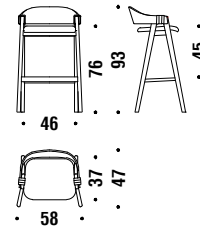

€
H _____
Q _____
S _____
W _____
Y _____
T _____
Z _____

Ash stackable chair with straw back

Sedia frassino impilabile con schiena in paglia

05Y

0,7 mt. 1,1 m² 0,3 m³ 10 Kg **FSC® Certified**

€
H _____
Q _____
S _____
W _____
Y _____
T _____
Z _____

Ash bar stool low

Sgabello basso frassino

971

1,4 mt. 2 m² 0,4 m³ 12 Kg **FSC® Certified**

€
H _____
Q _____
S _____
W _____
Y _____
T _____
Z _____

Ash bar stool high

Sgabello alto frassino

973

1,4 mt. 2 m² 0,4 m³ 12 Kg **FSC® Certified**

€
H _____
Q _____
S _____
W _____
Y _____
T _____
Z _____

Stackable oak chair

Sedia in rovere impilabile

977

1,4 mt. 2 m² 0,3 m³ 10 Kg **FSC® Certified**

€
H _____
Q _____
S _____
W _____
Y _____
T _____
Z _____

Oak stackable chair with straw back

Sedia rovere impilabile con schiena in paglia

976

0,7 mt. 1,1 m² 0,3 m³ 10 Kg **FSC® Certified**

€
H _____
Q _____
S _____
W _____
Y _____
T _____
Z _____

Oak bar stool low