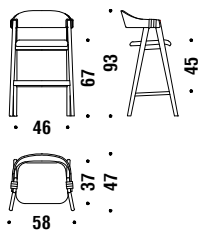

Ash bar stool low

Sgabello basso frassino

971

1,4 mt. 2 m² 0,4 m³ 12 Kg **FSC® Certified**

€
H _____
Q _____
S _____
W _____
Y _____
T _____
Z _____

Ash bar stool high

Sgabello alto frassino

973

1,4 mt. 2 m² 0,4 m³ 12 Kg **FSC® Certified**

€
H _____
Q _____
S _____
W _____
Y _____
T _____
Z _____

Stackable oak chair

Sedia in rovere impilabile

977

1,4 mt. 2 m² 0,3 m³ 10 Kg **FSC® Certified**

€
H _____
Q _____
S _____
W _____
Y _____
T _____
Z _____

Oak stackable chair with straw back

Sedia rovere impilabile con schiena in paglia

976

0,7 mt. 1,1 m² 0,3 m³ 10 Kg **FSC® Certified**

€
H _____
Q _____
S _____
W _____
Y _____
T _____
Z _____

Oak bar stool low

Sgabello basso rovere

972

1,4 mt. 2 m² 0,4 m³ 12 Kg **FSC® Certified**

€
H _____
Q _____
S _____
W _____
Y _____
T _____
Z _____

Oak bar stool high

Sgabello alto rovere

974

1,4 mt. 2 m² 0,4 m³ 12 Kg **FSC® Certified**