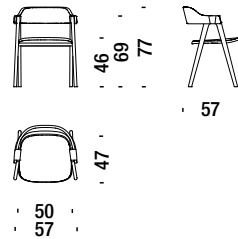

€
H _____
Q _____
S _____
W _____
Y _____
T _____
Z _____

Ash stackable chair with straw back

Sedia frassino impilabile con schiena in paglia

05Y

0,7 mt. 1,1 m² 0,3 m³ 10 Kg **FSC® Certified**

€
H _____
Q _____
S _____
W _____
Y _____
T _____
Z _____

Ash bar stool low

Sgabello basso frassino

971

1,4 mt. 2 m² 0,4 m³ 12 Kg **FSC® Certified**

€
H _____
Q _____
S _____
W _____
Y _____
T _____
Z _____

Ash bar stool high

Sgabello alto frassino

973

1,4 mt. 2 m² 0,4 m³ 12 Kg **FSC® Certified**

€
H _____
Q _____
S _____
W _____
Y _____
T _____
Z _____

Stackable oak chair

Sedia in rovere impilabile

977

1,4 mt. 2 m² 0,3 m³ 10 Kg **FSC® Certified**

€
H _____
Q _____
S _____
W _____
Y _____
T _____
Z _____

Oak stackable chair with straw back

Sedia rovere impilabile con schiena in paglia

976

0,7 mt. 1,1 m² 0,3 m³ 10 Kg **FSC® Certified**

€
H _____
Q _____
S _____
W _____
Y _____
T _____
Z _____

Oak bar stool low