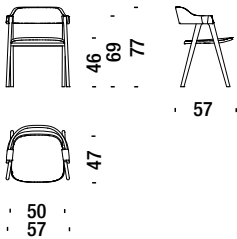

€
H _____
Q _____
S _____
W _____
Y _____
T _____
Z _____

Ash stackable chair with straw back

Sedia frassino impilabile con schiena in paglia

05Y

0,7 mt. 1,1 m² 0,3 m³ 10 Kg **FSC® Certified**

€
H _____
Q _____
S _____
W _____
Y _____
T _____
Z _____

Ash bar stool low

Sgabello basso frassino

971

1,4 mt. 2 m² 0,4 m³ 12 Kg **FSC® Certified**

€
H _____
Q _____
S _____
W _____
Y _____
T _____
Z _____

Ash bar stool high

Sgabello alto frassino

973

1,4 mt. 2 m² 0,4 m³ 12 Kg **FSC® Certified**

€
H _____
Q _____
S _____
W _____
Y _____
T _____
Z _____

Stackable oak chair

Sedia in rovere impilabile

977

1,4 mt. 2 m² 0,3 m³ 10 Kg **FSC® Certified**

€
H _____
Q _____
S _____
W _____
Y _____
T _____
Z _____

Oak stackable chair with straw back

Sedia rovere impilabile con schiena in paglia

976

0,7 mt. 1,1 m² 0,3 m³ 10 Kg **FSC® Certified**

€
H _____
Q _____
S _____
W _____
Y _____
T _____
Z _____

Oak bar stool low