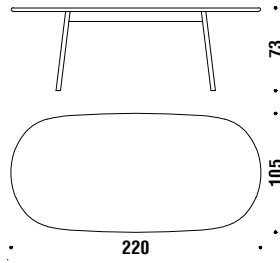

Oak oval table

Tavolo ovale rovere

979

0,8 m³