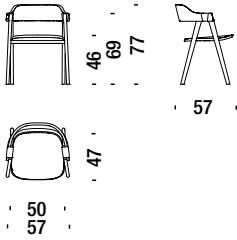

OAK
natural

OAK
natural oil

OAK
aged wood

OAK
black

Ash stackable chair

Sedia in frassino impilabile

09V

1,4 mt. 2 m² 0,3 m³ 10 Kg **FSC® Certified**

€
H _____
Q _____
S _____
W _____
Y _____
T _____
Z _____

Ash stackable chair with straw back

Sedia frassino impilabile con schiena in paglia

05Y

0,7 mt. 1,1 m² 0,3 m³ 10 Kg **FSC® Certified**

€
H _____
Q _____
S _____
W _____
Y _____
T _____
Z _____

Ash bar stool low

Sgabello basso frassino

971

1,4 mt. 2 m² 0,4 m³ 12 Kg **FSC® Certified**

€
H _____
Q _____
S _____
W _____
Y _____
T _____
Z _____

Ash bar stool high

Sgabello alto frassino

973