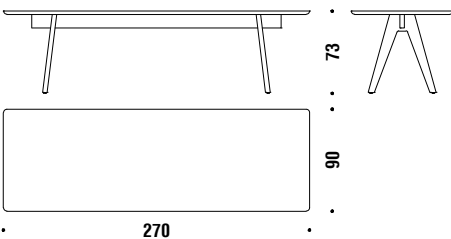

Ash rectangular table 270x90

Rectangulaire table frêne 270x90

016

0,4 m³ 86 Kg