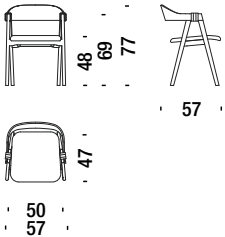

Ash stackable chair

Chaise en frêne empilable

09V

1,4 mt. 2 m² 0,3 m³ 10 Kg **FSC® Certified**

Ash bar stool low

Tabouret bar en frêne bas

971

1,4 mt. 2 m² 0,4 m³ 12 Kg **FSC® Certified**

Ash bar stool high

Tabouret bar en frêne haut

973

1,4 mt. 2 m² 0,4 m³ 12 Kg **FSC® Certified**

Stackable oak chair

Chaise en chêne empilable

977

1,4 mt. 2 m² 0,3 m³ 10 Kg **FSC® Certified**

Oak bar stool low

Tabouret bar en chêne bas

972

1,4 mt. 2 m² 0,4 m³ 12 Kg **FSC® Certified**

Oak bar stool high

Tabouret bar en chêne haut

974

1,4 mt. 2 m² 0,4 m³ 12 Kg **FSC® Certified**