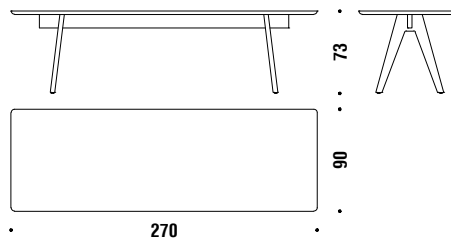

Rectangulaire table frêne 270x90

016

0,4 m³ 86 Kg

Oak rectangular table 270x90

Rectangulaire table chêne 270x90

0S2

0,4 m³ 86 Kg

Table oak 270x90 Laminam ® top