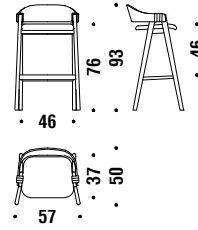

Ash stackable chair

Chaise en frêne empilable

09V

1,4 mt. 2 m² 0,3 m³ 10 Kg **FSC® Certified**

Ash bar stool low

Tabouret bar en frêne bas

971

1,4 mt. 2 m² 0,4 m³ 12 Kg **FSC® Certified**

Ash bar stool high

Tabouret bar en frêne haut

973

1,4 mt. 2 m² 0,4 m³ 12 Kg **FSC® Certified**

Stackable oak chair

Chaise en chêne empilable

977

1,4 mt. 2 m² 0,3 m³ 10 Kg **FSC® Certified**

Oak bar stool low

Tabouret bar en chêne bas

972

1,4 mt. 2 m² 0,4 m³ 12 Kg **FSC® Certified**

Oak bar stool high

Tabouret bar en chêne haut

974

1,4 mt. 2 m² 0,4 m³ 12 Kg **FSC® Certified**