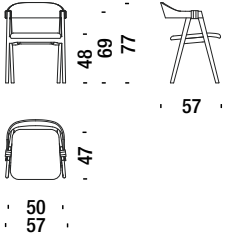

Technical tests -Essais techniques

- ANSI BIFMA x5.1-2011/11
- ANSI BIFMA x5.1-2011/16
- ANSI BIFMA x5.1-2017/10

- SGABELLO (cod. 971-972-973-974)
- ANSI BIFMA x5.1-2017/10

Wood finishing Couleurs bois

Armrests cover Couvre accoudoir

Ash stackable chair

Chaise en frêne empilable

09V

1,4 mt. 2 m² 0,3 m³ 10 Kg **FSC® Certified**

Ash bar stool low

Tabouret bar en frêne bas

971

1,4 mt. 2 m² 0,4 m³ 12 Kg **FSC® Certified**

Ash bar stool high

Tabouret bar en frêne haut

973

1,4 mt. 2 m² 0,4 m³ 12 Kg **FSC® Certified**

Stackable oak chair

Chaise en chêne empilable

977

1,4 mt. 2 m² 0,3 m³ 10 Kg **FSC® Certified**