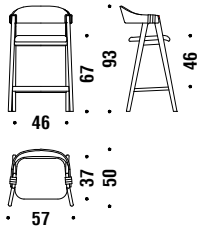

Ash stackable chair

Chaise en frêne empilable

09V

1,4 mt. 2 m² 0,3 m³ 10 Kg **FSC® Certified**

Ash bar stool low

Tabouret bar en frêne bas

971

1,4 mt. 2 m² 0,4 m³ 12 Kg **FSC® Certified**

Ash bar stool high

Tabouret bar en frêne haut

973

1,4 mt. 2 m² 0,4 m³ 12 Kg **FSC® Certified**

Stackable oak chair

Chaise en chêne empilable

977

1,4 mt. 2 m² 0,3 m³ 10 Kg **FSC® Certified**

Oak bar stool low

Tabouret bar en chêne bas

972

1,4 mt. 2 m² 0,4 m³ 12 Kg **FSC® Certified**

Oak bar stool high

Tabouret bar en chêne haut

974

1,4 mt. 2 m² 0,4 m³ 12 Kg **FSC® Certified**