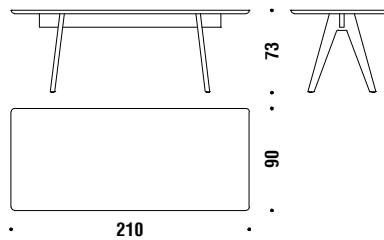

Rectangulaire table frêne 210x90

06J

0,3 m³ 72 Kg

Oak rectangular table 210x90

Rectangulaire table chêne 210x90

06U

0,3 m³ 72 Kg

Ash rectangular table 270x90