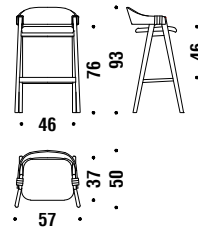

Ash stackable chair

Chaise en frêne empilable

09V

1,4 mt. 2 m² 0,3 m³ 10 Kg **FSC® Certified**

Ash bar stool low

Tabouret bar en frêne bas

971

1,4 mt. 2 m² 0,4 m³ 12 Kg **FSC® Certified**

Ash bar stool high

Tabouret bar en frêne haut

973

1,4 mt. 2 m² 0,4 m³ 12 Kg **FSC® Certified**

Stackable oak chair

Chaise en chêne empilable

977

1,4 mt. 2 m² 0,3 m³ 10 Kg **FSC® Certified**

Oak bar stool low

Tabouret bar en chêne bas

972

1,4 mt. 2 m² 0,4 m³ 12 Kg **FSC® Certified**

Oak bar stool high

Tabouret bar en chêne haut

974

1,4 mt. 2 m² 0,4 m³ 12 Kg **FSC® Certified**