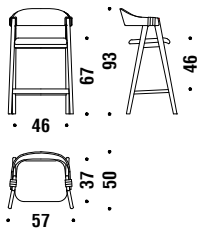

Ash stackable chair

Chaise en frêne empilable

09V

1,4 mt. 2 m² 0,3 m³ 10 Kg **FSC® Certified**

Ash bar stool low

Tabouret bar en frêne bas

971

1,4 mt. 2 m² 0,4 m³ 12 Kg **FSC® Certified**

Ash bar stool high

Tabouret bar en frêne haut

973

1,4 mt. 2 m² 0,4 m³ 12 Kg **FSC® Certified**

Stackable oak chair

Chaise en chêne empilable

977

1,4 mt. 2 m² 0,3 m³ 10 Kg **FSC® Certified**

Oak bar stool low

Tabouret bar en chêne bas

972

1,4 mt. 2 m² 0,4 m³ 12 Kg **FSC® Certified**

Oak bar stool high

Tabouret bar en chêne haut

974

1,4 mt. 2 m² 0,4 m³ 12 Kg **FSC® Certified**