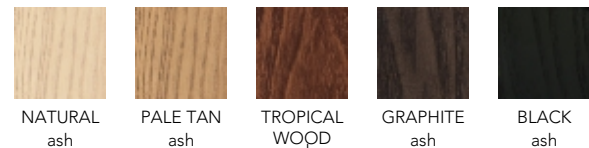

La chaise est empilable jusqu'à 3 unités.

Recommended fabric hangers

Liasses de tissus conseillées

- 121-Elastic Fantastic 1 > Uniform Melange
- 134-Elastic Fantastic 3 > Husk, Otto
- 135-Spring Palette > 9, 10, 11
- 136-Mini Me > Mini Husk
- 139-Norwegian Wood > Orsetto, Terrazzo, Zanzibar
- Canvas by Kvadrat
- Divina 3, Divina Melange 3, Divina MD by Kvadrat
- Hallingdal 65 by Kvadrat
- Remix 2 by Kvadrat
- Tonus 4 by Kvadrat
- Uniform Melange by Febrik
- Pelle / Leather T
- Pelle / Leather Z > Ciré, Ciré Soft, Cervo
- Pelle / Leather Vintage

Technical tests -Essais techniques

- ANSI BIFMA x5.1-2011/11
- ANSI BIFMA x5.1-2011/16
- ANSI BIFMA x5.1-2017/10

- SGABELLO (cod. 971-972-973-974)
- ANSI BIFMA x5.1-2017/10

Wood finishing Couleurs bois

Armrests cover Couvre accoudoir

Les tables sont livrées démontées.

NOTES:

- ajouter 2 semaines à la livraison.

Wood finishing couleurs bois.....

NATURAL
ash

PALE TAN
ash

TROPICAL
WOOD
ash

GRAPHITE
ash

NATURAL
oak

NATURAL OIL
oak

AGED WOOD
oak

BLACK
oak

Laminam® top colors Couleurs plateau Laminam®

BIANCO
STATUARIO
Laminam

NOIR DESIR
Laminam

Ash round table Ø 126