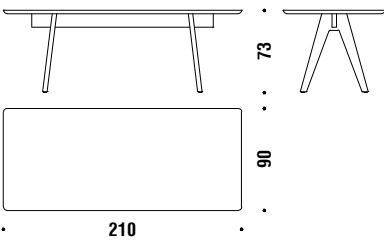

Ash rectangular table 210x90

Rectangulaire table frêne 210x90

06J

0,3 m³ 72 Kg