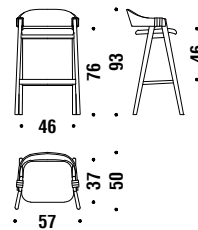

Armrests cover Armlehne abdeckung

Ash stackable chair

Stuhl in Esche stapelbar

09V

1,4 mt. ★ 2 m² 0,3 m³ 10 Kg **FSC® Certified**

Ash bar stool low

Barhocker tief Esche

971

1,4 mt. ★ 2 m² 0,4 m³ 12 Kg **FSC® Certified**

Ash bar stool high

Barhocker hoch Esche

973

1,4 mt. ★ 2 m² 0,4 m³ 12 Kg **FSC® Certified**

Stackable oak chair

Stuhl in Eiche stapelbar

977

1,4 mt. ★ 2 m² 0,3 m³ 10 Kg **FSC® Certified**

Oak bar stool low

Barhocker Eiche tief

972

1,4 mt. ★ 2 m² 0,4 m³ 12 Kg **FSC® Certified**

Oak bar stool high

Barhocker Eiche hoch

974

1,4 mt. ★ 2 m² 0,4 m³ 12 Kg **FSC® Certified**

Mathilda table

Design Patricia Urquiola - 2019

MA3

' vol. 2 SINGLE SEATS, TABLES AND ACCESSORIES

TABLES

Top available in MDF as per finishes below, base in solid oak. Gliders in polypropylene with interchangeable felt / polyamide pads.