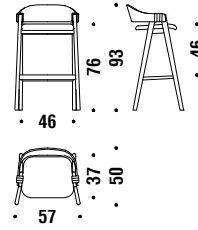

Armrests cover Armlehne abdeckung

Ash stackable chair

Stuhl in Esche stapelbar

09V

1,4 mt. ★ 2 m² 0,3 m³ 10 Kg **FSC® Certified**

Ash bar stool low

Barhocker tief Esche

971

1,4 mt. ★ 2 m² 0,4 m³ 12 Kg **FSC® Certified**

Ash bar stool high

Barhocker hoch Esche

973

1,4 mt. ★ 2 m² 0,4 m³ 12 Kg **FSC® Certified**

Stackable oak chair

Stuhl in Eiche stapelbar

977

1,4 mt. ★ 2 m² 0,3 m³ 10 Kg **FSC® Certified**

Oak bar stool low

Barhocker Eiche tief

972

1,4 mt. ★ 2 m² 0,4 m³ 12 Kg **FSC® Certified**

Oak bar stool high

Barhocker Eiche hoch

974