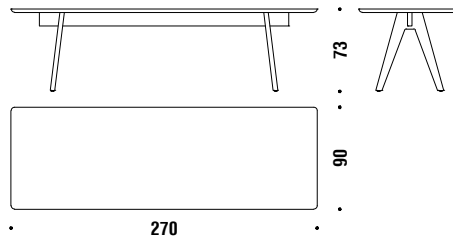

0,4 m³ 86 Kg

Table oak 270x90 Laminam ® top

Tisch eiche 270x90 Laminam ® Platte

00J

0,4 m³ 90 Kg