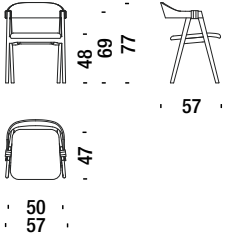

Armrests cover Armlehne abdeckung

Ash stackable chair

Stuhl in Esche stapelbar

09V

1,4 mt. ★ 2 m² 0,3 m³ 10 Kg **FSC® Certified**

Ash bar stool low

Barhocker tief Esche

971

1,4 mt. ★ 2 m² 0,4 m³ 12 Kg **FSC® Certified**

Ash bar stool high

Barhocker hoch Esche

973

1,4 mt. ★ 2 m² 0,4 m³ 12 Kg **FSC® Certified**

Stackable oak chair

Stuhl in Eiche stapelbar

977

1,4 mt. ★ 2 m² 0,3 m³ 10 Kg **FSC® Certified**

Oak bar stool low

Barhocker Eiche tief

972

1,4 mt. ★ 2 m² 0,4 m³ 12 Kg **FSC® Certified**

Oak bar stool high

Barhocker Eiche hoch

974