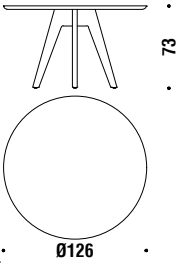

MA3

Ash round table Ø 126

Esche Tisch rund Ø 126

0S1

0,2 m³ 52 Kg

Oak round table Ø 126

Eiche Tisch rund Ø 126

0SA