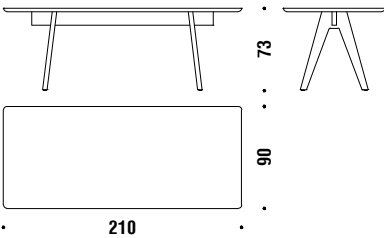

MA3

Ash round table Ø 126

Esche Tisch rund Ø 126

0S1

0,2 m³ 52 Kg

Oak round table Ø 126

Eiche Tisch rund Ø 126

0SA

0,2 m³ 52 Kg

Ash rectangular table 210x90

Rechteckiger Esche Tisch 210x90

06J

0,3 m³ 72 Kg

Oak rectangular table 210x90

Rechteckiger Eiche Tisch 210x90

06U

0,3 m³ 72 Kg

Ash rectangular table 270x90

Rechteckiger Esche Tisch 270x90

016

0,4 m³ 86 Kg

Oak rectangular table 270x90

Rechteckiger Eiche Tisch 270x90

0S2