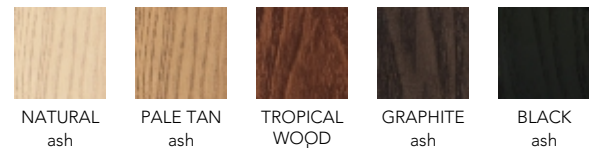

Recommended fabric hangers

Vorgeschlagene Stoffbuegel

- 121-Elastic Fantastic 1 > Uniform Melange
- 134-Elastic Fantastic 3 > Husk, Otto
- 135-Spring Palette > 9, 10, 11
- 136-Mini Me > Mini Husk
- 139-Norwegian Wood > Orsetto, Terrazzo, Zanzibar
- Canvas by Kvadrat
- Divina 3, Divina Melange 3, Divina MD by Kvadrat
- Hallingdal 65 by Kvadrat
- Remix 2 by Kvadrat
- Tonus 4 by Kvadrat
- Uniform Melange by Febrik
- Pelle / Leather T
- Pelle / Leather Z > Ciré, Ciré Soft, Cervo
- Pelle / Leather Vintage

Technical tests -Technische Prüfungen

- ANSI BIFMA x5.1-2011/11
- ANSI BIFMA x5.1-2011/16
- ANSI BIFMA x5.1-2017/10
- SGABELLO (cod. 971-972-973-974)
- ANSI BIFMA x5.1-2017/10

Wood finishing Farben Holz

Die Tische werden abmontiert geliefert.

HINWEISE:

- Fügen Sie 2 Wochen zu den Standardlieferzeiten hinzu

Wood finishing Farben Holz

NATURAL
ash

PALE TAN
ash

TROPICAL
WOOD
ash

GRAPHITE
ash

NATURAL
oak

NATURAL OIL
oak

AGED WOOD
oak

BLACK
oak

Laminam® top colors Laminam® Farben Platten

BIANCO
STATUARIO
Laminam

NOIR DESIR
Laminam

Mathilda table