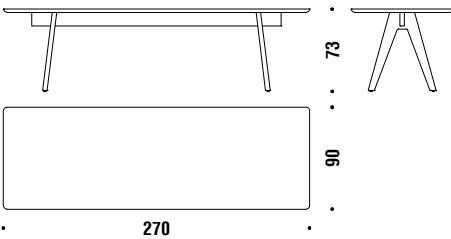

0,2 m³ 52 Kg

Ash rectangular table 210x90

Rechteckiger Esche Tisch 210x90

06J

0,3 m³ 72 Kg

Oak rectangular table 210x90

Rechteckiger Eiche Tisch 210x90

06U

0,3 m³ 72 Kg

Ash rectangular table 270x90

Rechteckiger Esche Tisch 270x90

016

0,4 m³ 86 Kg

Oak rectangular table 270x90

Rechteckiger Eiche Tisch 270x90

0S2

0,4 m³ 86 Kg

Table oak 270x90 Laminam ® top

Tisch eiche 270x90 Laminam ® Platte

00J

0,4 m³ 90 Kg