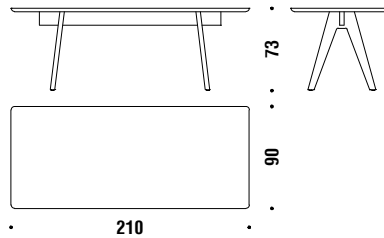

MA3

Ash round table Ø 126

Esche Tisch rund Ø 126

0S1

0,2 m³ 52 Kg

Oak round table Ø 126

Eiche Tisch rund Ø 126

0SA

0,2 m³ 52 Kg

Ash rectangular table 210x90

Rechteckiger Esche Tisch 210x90

06J

0,3 m³ 72 Kg

Oak rectangular table 210x90

Rechteckiger Eiche Tisch 210x90

06U

0,3 m³ 72 Kg

Ash rectangular table 270x90

Rechteckiger Esche Tisch 270x90

016

0,4 m³ 86 Kg

Oak rectangular table 270x90

Rechteckiger Eiche Tisch 270x90

0S2