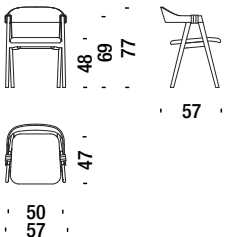

Armrests cover Armlehne abdeckung

Ash stackable chair

Stuhl in Esche stapelbar

09V

1,4 mt. ★ 2 m² 0,3 m³ 10 Kg **FSC® Certified**

Ash bar stool low

Barhocker tief Esche

971

1,4 mt. ★ 2 m² 0,4 m³ 12 Kg **FSC® Certified**

Ash bar stool high

Barhocker hoch Esche

973

1,4 mt. ★ 2 m² 0,4 m³ 12 Kg **FSC® Certified**

Stackable oak chair

Stuhl in Eiche stapelbar

977

1,4 mt. ★ 2 m² 0,3 m³ 10 Kg **FSC® Certified**

Oak bar stool low

Barhocker Eiche tief

972

1,4 mt. ★ 2 m² 0,4 m³ 12 Kg **FSC® Certified**

Oak bar stool high

Barhocker Eiche hoch

974