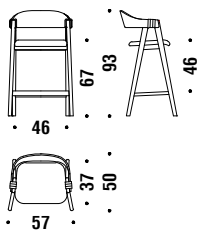

Armrests cover Armlehne abdeckung

Ash stackable chair

Stuhl in Esche stapelbar

09V

1,4 mt. ★ 2 m² 0,3 m³ 10 Kg **FSC® Certified**

Ash bar stool low

Barhocker tief Esche

971

1,4 mt. ★ 2 m² 0,4 m³ 12 Kg **FSC® Certified**

Ash bar stool high

Barhocker hoch Esche

973

1,4 mt. ★ 2 m² 0,4 m³ 12 Kg **FSC® Certified**

Stackable oak chair

Stuhl in Eiche stapelbar

977

1,4 mt. ★ 2 m² 0,3 m³ 10 Kg **FSC® Certified**

Oak bar stool low

Barhocker Eiche tief

972

1,4 mt. ★ 2 m² 0,4 m³ 12 Kg **FSC® Certified**

Oak bar stool high

Barhocker Eiche hoch

974

1,4 mt. ★ 2 m² 0,4 m³ 12 Kg **FSC® Certified**

Mathilda table

Design Patricia Urquiola - 2019

MA3

' vol. 2 SINGLE SEATS, TABLES AND ACCESSORIES

TABLES

Top available in MDF as per finishes below, base in solid oak. Gliders in polypropylene with interchangeable felt / polyamide pads.