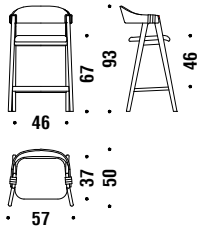

Armrests cover Armlehne abdeckung

Ash stackable chair

Stuhl in Esche stapelbar

09V

1,4 mt. ★ 2 m² 0,3 m³ 10 Kg **FSC® Certified**

Ash bar stool low

Barhocker tief Esche

971

1,4 mt. ★ 2 m² 0,4 m³ 12 Kg **FSC® Certified**

Ash bar stool high

Barhocker hoch Esche

973

1,4 mt. ★ 2 m² 0,4 m³ 12 Kg **FSC® Certified**

Stackable oak chair

Stuhl in Eiche stapelbar

977

1,4 mt. ★ 2 m² 0,3 m³ 10 Kg **FSC® Certified**

Oak bar stool low

Barhocker Eiche tief

972

1,4 mt. ★ 2 m² 0,4 m³ 12 Kg **FSC® Certified**

Oak bar stool high

Barhocker Eiche hoch

974