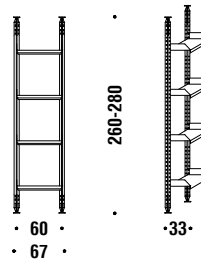

HINWEIS: Produkt wird unmontiert und komplett mit Fixiermaterial geliefert (Querstütze und Zubehör für Wandbefestigung).

Colors Farben

RAW BLACK

WHITE
RAL 9016

Shelf 60 cm (2x)

Fachböde 60 cm (2x)

DL860A

0,1m³ 9Kg

Shelf 90 cm (2x)

Fachböde 90 cm (2x)

DL890A

0,1m³ 11Kg

Vertical element 260 cm

Senkrechten element 260 cm

DL826A

0,1m³ 20Kg

Module mono 60

Module mono 60

DL86M1

0,2m³ 58Kg

Double-face 60

Double-face 60

DL86D1

0,2m³ 76Kg