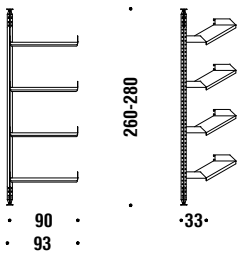

Addendum module mono 90

Addendum module mono 90

DL89MA

0,1m³ 42Kg