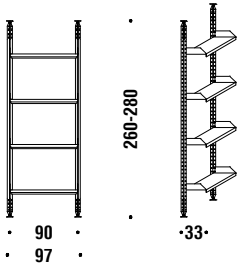

Shelf 90 cm (2x)

Fachböde 90 cm (2x)

DL890A

0,1m³ 11Kg

Vertical element 260 cm

Senkrechten element 260 cm

DL826A

0,1m³ 20Kg

Module mono 90

Module mono 90

DL89M1

0,2m³ 62Kg

Double-face 90

Double-face 90

DL89D1

0,3m³ 84Kg