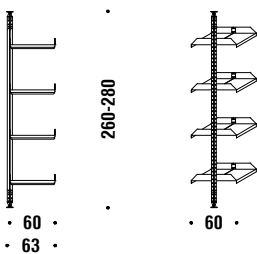

Shelf 90 cm (2x)

Fachböde 90 cm (2x)

DL890A

0,1m³ 11Kg

Vertical element 260 cm

Senkrechten element 260 cm

DL826A

0,1m³ 20Kg

Module mono 60

Module mono 60

DL86M1

0,2m³ 58Kg

Double-face 60

Double-face 60

DL86D1

0,2m³ 76Kg

Addendum module mono 60

Addendum module mono 60

DL86MA

0,1m³ 38Kg

Addendum double-face 60

Addendum double-face 60

DL86DA

0,1m³ 56Kg

Module mono 90

Module mono 90

DL89M1

0,2m³ 62Kg

Double-face 90

Double-face 90

DL89D1

0,3m³ 84Kg