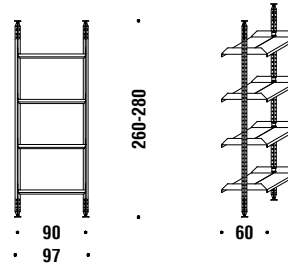

Module mono 90

Module mono 90

DL89M1

0,2m³ 62Kg

Double-face 90

Double-face 90

DL89D1

0,3m³ 84Kg