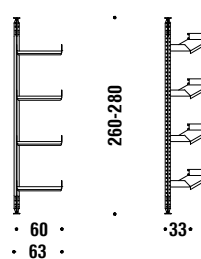

Addendum module mono 60

Addendum module mono 60

DL86MA

0,1m³ 38Kg