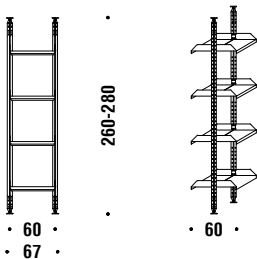

Shelf 90 cm (2x)

Fachböde 90 cm (2x)

DL890A

0,1m³ 11Kg

Vertical element 260 cm

Senkrechten element 260 cm

DL826A

0,1m³ 20Kg

Module mono 60

Module mono 60

DL86M1

0,2m³ 58Kg

Double-face 60

Double-face 60

DL86D1

0,2m³ 76Kg