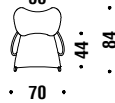

0,6 m³ 13 Kg

Chaise Longue

Chaise Longue

036

1,4 m³ 23 Kg

Armchair

Sessel

001

0,8 m³ 16 Kg

Day Bed

Day Bed

060

2,1 m³ 35 Kg