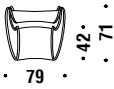

rouge/jaune/oxyde

vert/vert
lagon/turquoise/blue

rouge/noir/jaune

jaune/noir/vert clair

turquoise/noir/blue

Small armchair

Sessel klein

061

0,6 m³ 13 Kg

Chaise Longue

Chaise Longue

036

1,4 m³ 23 Kg

Armchair

Sessel

001