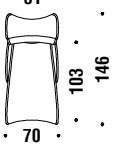

0,6 m³ 13 Kg

Chaise Longue

Chaise Longue

036

1,4 m³ 23 Kg

Armchair

Sessel

001

0,8 m³ 16 Kg

Day Bed

Day Bed

060

2,1 m³ 35 Kg