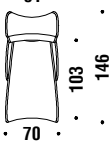

**061**

0,6 m<sup>3</sup> 13 Kg

**Chaise Longue**

**Chaise Longue**

**036**

1,4 m<sup>3</sup> 23 Kg

**Armchair**

**Poltrona**

**001**

0,8 m<sup>3</sup> 16 Kg

**Day Bed**

**Day Bed**

**060**

2,1 m<sup>3</sup> 35 Kg