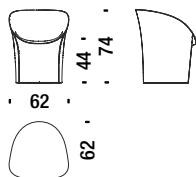

Small armchair polyethylene - Sessel klein Polyethylen - Petit fauteuil polyéthylène

 0,3 m³  10 Kg

Poltroncina laccata

MU0161

Lacquered small armchair - Sessel klein lackiert - Petit fauteuil laqué

 0,3 m³  10 Kg

Poltroncina metallizzata

MU0361

Metallic small armchair - Metallic-Sessel klein - Petit fauteuil métallique

 0,3 m³  10 Kg

Poltroncina

MU0061

Small armchair - Sessel Klein - Petit fauteuil

 3,3 mt.  5,3 m²  0,3 m³  14 Kg