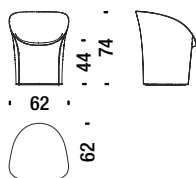

Small armchair polyethylene - Sessel klein Polyethylen - Petit fauteuil polyéthylène

 0,3 m³  10 Kg

Poltroncina laccata

MU0161

Lacquered small armchair - Sessel klein lackiert - Petit fauteuil laqué

 0,3 m³  10 Kg

Poltroncina metallizzata

MU0361

Metallic small armchair - Metallic-Sessel klein - Petit fauteuil métallique

 0,3 m³  10 Kg

Poltroncina

MU0061

Small armchair - Sessel Klein - Petit fauteuil

 3,3 mt.  5,3 m²  0,3 m³  14 Kg

Poltroncina con trapunta

MU0341

Small armchair with quilt - Sessel Klein mit Decke - Petit fauteuil avec couette

 4,8 mt.  0,3 m³  14 Kg

Trapunta

MU0340

Quilt - Steppdecke - Couette

 1,5 mt.