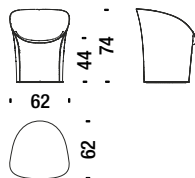

Small armchair polyethylene - Sessel klein Polyethylen - Petit fauteuil polyéthylène

 0,3 m³  10 Kg

Poltroncina laccata

MU0161

Lacquered small armchair - Sessel klein lackiert - Petit fauteuil laqué

 0,3 m³  10 Kg

Poltroncina metallizzata

MU0361

Metallic small armchair - Metallic-Sessel klein - Petit fauteuil métallique

 0,3 m³  10 Kg

Poltroncina

MU0061

Small armchair - Sessel Klein - Petit fauteuil

 3,3 mt.  5,3 m²  0,3 m³  14 Kg