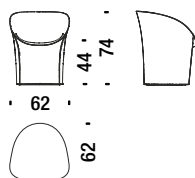

Small armchair polyethylene - Sessel klein Polyethylen - Petit fauteuil polyéthylène

 0,3 m³  10 Kg

Poltroncina laccata

MU0161

Lacquered small armchair - Sessel klein lackiert - Petit fauteuil laqué

 0,3 m³  10 Kg

Poltroncina metallizzata

MU0361

Metallic small armchair - Metallic-Sessel klein - Petit fauteuil métallique

 0,3 m³  10 Kg

Poltroncina

MU0061

Small armchair - Sessel Klein - Petit fauteuil

 3,3 mt.  5,3 m²  0,3 m³  14 Kg

Poltroncina con trapunta

MU0341

Small armchair with quilt - Sessel Klein mit Decke - Petit fauteuil avec couette

 4,8 mt.  0,3 m³  14 Kg

Trapunta

MU0340

Quilt - Steppdecke - Couette

 1,5 mt.