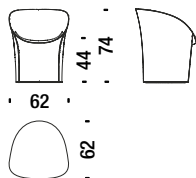

Small armchair polyethylene - Sessel klein Polyethylen - Petit fauteuil polyéthylène

 0,3 m³  10 Kg

Poltroncina laccata

MU0161

Lacquered small armchair - Sessel klein lackiert - Petit fauteuil laqué

 0,3 m³  10 Kg