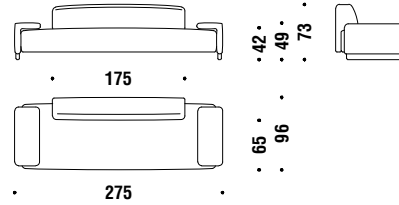

13,8 mt. ★ 26,2 m² 3 m³ 146 Kg

Composition B3 without armrests

Composition B3 sans accoudoirs

BB3

13,8 mt. ★ 26,2 m² 3 m³ 155 Kg

3 seater sofa

Canapé 3 places

C03

8,5 mt. ★ 16,2 m² 1,9 m³ 104 Kg

Composition A2R or A2L

Composition A2D ou A2G

CA2

15,7 mt. ★ 30 m² 3 m³ 156 Kg

Composition B3R or B3L

Composition B3D ou B3G

CB3

15,7 mt. ★ 30 m² 3 m³ 165 Kg

3 seater sofa major

Canapè 3 places major

CM1

10,7 mt. ★ 20,5 m² 2,1 m³ 114 Kg

3 seater major sofa short back

Sofa 3 places major dos court

CM2

10,5 mt. ★ 20 m² 2,1 m³ 112 Kg

Quilted 3 seater major bench

Bench 3 places major matelassé

D02

9,4 mt. ★ 18 m² 2,1 m³ 104 Kg

Quilted 3seat.maj.bench short back

Bench 3 pl.maj.matelassé dos court

D03