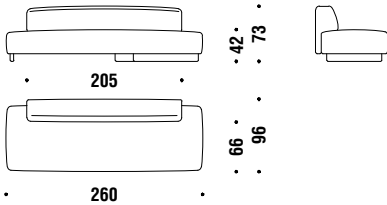

15,7 mt. ★ 30 m² 3 m³ 165 Kg

3 seater sofa major

Canapè 3 places major

CM1

10,7 mt. ★ 20,5 m² 2,1 m³ 114 Kg

3 seater major sofa short back

Sofa 3 places major dos court

CM2

10,5 mt. ★ 20 m² 2,1 m³ 112 Kg

Quilted 3 seater major bench

Bench 3 places major matelassé

D02

9,4 mt. ★ 18 m² 2,1 m³ 104 Kg

Quilted 3seat.maj.bench short back

Bench 3 pl.maj.matelassé dos court

D03

9,4 mt. ★ 18 m² 2,1 m³ 102 Kg

Quilted 3 seater bench short back

Bench 3 places matelassé dos court

D04

9,2 mt. ★ 18 m² 1,9 m³ 94 Kg

Composition A2 quilted w/o armrests

Composition A2 sans accoud. matelassé

DA2