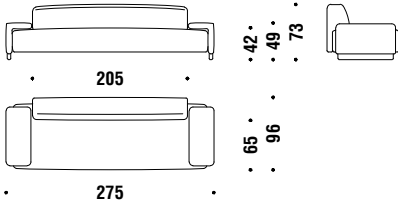

13,8 mt. ★ 26,2 m² 3 m³ 146 Kg

Composition B3 without armrests

Composition B3 sans accoudoirs

BB3

13,8 mt. ★ 26,2 m² 3 m³ 155 Kg

3 seater sofa

Canapé 3 places

C03

8,5 mt. ★ 16,2 m² 1,9 m³ 104 Kg

Composition A2R or A2L

Composition A2D ou A2G

CA2

15,7 mt. ★ 30 m² 3 m³ 156 Kg

Composition B3R or B3L

Composition B3D ou B3G

CB3

15,7 mt. ★ 30 m² 3 m³ 165 Kg

3 seater sofa major

Canapè 3 places major

CM1

10,7 mt. ★ 20,5 m² 2,1 m³ 114 Kg

3 seater major sofa short back

Sofa 3 places major dos court

CM2

10,5 mt. ★ 20 m² 2,1 m³ 112 Kg

Quilted 3 seater major bench

Bench 3 places major matelassé

D02

9,4 mt. ★ 18 m² 2,1 m³ 104 Kg

Quilted 3seat.maj.bench short back

Bench 3 pl.maj.matelassé dos court

D03