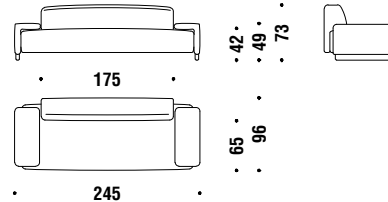

Feet colors Couleurs pieds

3 seater major bench

Bench 3 places major

B02

8,7 mt. ★ 16,5 m² 2,1 m³ 104 Kg

3 seater major bench short back

Bench 3 places major dos court

B03

8,7 mt. ★ 16,5 m² 2,1 m³ 102 Kg

3 seater bench

Bench 3 places

B04

8,5 mt. ★ 16,2 m² 1,9 m³ 94 Kg

Composition A2 without armrests

Composition A2 sans accoudoirs

BA2

13,8 mt. ★ 26,2 m² 3 m³ 146 Kg

Composition B3 without armrests

Composition B3 sans accoudoirs

BB3

13,8 mt. ★ 26,2 m² 3 m³ 155 Kg

3 seater sofa

Canapé 3 places

C03

8,5 mt. ★ 16,2 m² 1,9 m³ 104 Kg

Composition A2R or A2L

Composition A2D ou A2G

CA2

15,7 mt. ★ 30 m² 3 m³ 156 Kg

Composition B3R or B3L

Composition B3D ou B3G

CB3