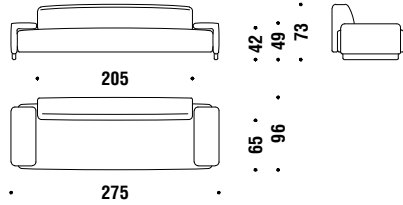

14,9 mt. ★ 28,5 m² 3 m³ 146 Kg

Composition B3 quilted w/o armrests

Composition B3 sans accoud. matelassé

DB3

14,9 mt. ★ 28,5 m² 3 m³ 155 Kg

Quilted 3 seater sofa

Sofa 3 places matelassé

E03

9,2 mt. ★ 18 m² 1,9 m³ 104 Kg

Quilted 3 seater major sofa

Sofa 3 places major matelassé

EM1

17 mt. ★ 32,5 m² 2,1 m³ 114 Kg

Quilted 3 seat.maj.sofa short back

Sofa 3 pl.major dos court matelassé

EM2

17 mt. ★ 32,5 m² 2,1 m³ 112 Kg

Composition A2 quilted

Composition A2 matelassé

MA2

11,5 mt. ★ 22 m² 3 m³ 156 Kg

Composition B3 quilted

Composition B3 matelassé

MB3