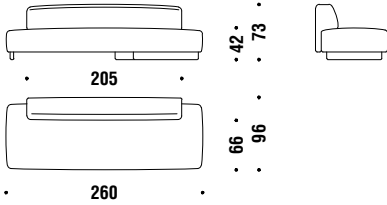

Feet colors Couleurs pieds

3 seater major bench

Bench 3 places major

B02

8,7 mt. ★ 16,5 m² 2,1 m³ 104 Kg

3 seater major bench short back

Bench 3 places major dos court

B03

8,7 mt. ★ 16,5 m² 2,1 m³ 102 Kg

3 seater bench

Bench 3 places

B04

8,5 mt. ★ 16,2 m² 1,9 m³ 94 Kg

Composition A2 without armrests

Composition A2 sans accoudoirs

BA2

13,8 mt. ★ 26,2 m² 3 m³ 146 Kg

Composition B3 without armrests

Composition B3 sans accoudoirs

BB3

13,8 mt. ★ 26,2 m² 3 m³ 155 Kg

3 seater sofa

Canapé 3 places

C03