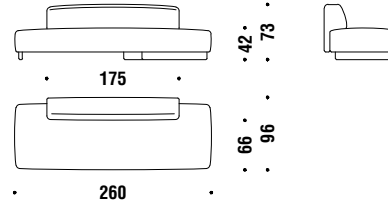

Feet colors Couleurs pieds

3 seater major bench

Bench 3 places major

B02

8,7 mt. ★ 16,5 m² 2,1 m³ 104 Kg

3 seater major bench short back

Bench 3 places major dos court

B03

8,7 mt. ★ 16,5 m² 2,1 m³ 102 Kg

3 seater bench

Bench 3 places

B04

8,5 mt. ★ 16,2 m² 1,9 m³ 94 Kg

Composition A2 without armrests

Composition A2 sans accoudoirs

BA2

13,8 mt. ★ 26,2 m² 3 m³ 146 Kg

Composition B3 without armrests

Composition B3 sans accoudoirs

BB3

13,8 mt. ★ 26,2 m² 3 m³ 155 Kg

3 seater sofa

Canapé 3 places

C03