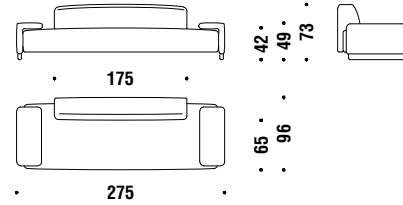

14,9 mt. ★ 28,5 m² 3 m³ 146 Kg

Composition B3 quilted w/o armrests

Composition B3 sans accoud. matelassé

DB3

14,9 mt. ★ 28,5 m² 3 m³ 155 Kg

Quilted 3 seater sofa

Sofa 3 places matelassé

E03

9,2 mt. ★ 18 m² 1,9 m³ 104 Kg

Quilted 3 seater major sofa

Sofa 3 places major matelassé

EM1

17 mt. ★ 32,5 m² 2,1 m³ 114 Kg

Quilted 3 seat.maj.sofa short back

Sofa 3 pl.major dos court matelassé

EM2

17 mt. ★ 32,5 m² 2,1 m³ 112 Kg

Composition A2 quilted

Composition A2 matelassé

MA2

11,5 mt. ★ 22 m² 3 m³ 156 Kg

Composition B3 quilted

Composition B3 matelassé

MB3