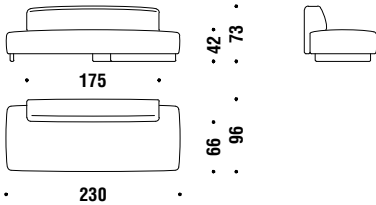

Feet colors Couleurs pieds

3 seater major bench

Bench 3 places major

B02

8,7 mt. ★ 16,5 m² 2,1 m³ 104 Kg

3 seater major bench short back

Bench 3 places major dos court

B03

8,7 mt. ★ 16,5 m² 2,1 m³ 102 Kg

3 seater bench

Bench 3 places

B04

8,5 mt. ★ 16,2 m² 1,9 m³ 94 Kg

Composition A2 without armrests

Composition A2 sans accoudoirs

BA2

13,8 mt. ★ 26,2 m² 3 m³ 146 Kg

Composition B3 without armrests

Composition B3 sans accoudoirs

BB3

13,8 mt. ★ 26,2 m² 3 m³ 155 Kg

3 seater sofa

Canapé 3 places

C03