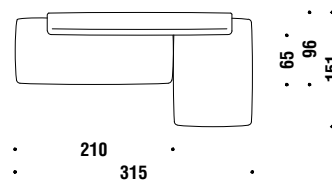

Feet colors Couleurs pieds

3 seater major bench

Bench 3 places major

B02

8,7 mt. ★ 16,5 m² 2,1 m³ 104 Kg

3 seater major bench short back

Bench 3 places major dos court

B03

8,7 mt. ★ 16,5 m² 2,1 m³ 102 Kg

3 seater bench

Bench 3 places

B04

8,5 mt. ★ 16,2 m² 1,9 m³ 94 Kg

Composition A2 without armrests

Composition A2 sans accoudoirs

BA2

13,8 mt. ★ 26,2 m² 3 m³ 146 Kg

Composition B3 without armrests

Composition B3 sans accoudoirs

BB3

13,8 mt. ★ 26,2 m² 3 m³ 155 Kg

3 seater sofa

Canapé 3 places

C03