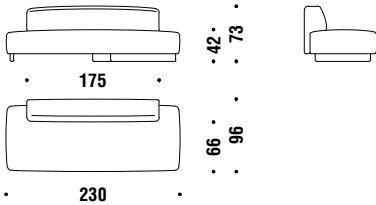

Feet colors Colori piedi

3 seater major bench

Bench 3 posti major

B02

8,7 mt. ★ 16,5 m² 2,1 m³ 104 Kg

3 seater major bench short back

Bench 3 pm con sch. corto

B03

8,7 mt. ★ 16,5 m² 2,1 m³ 102 Kg

3 seater bench

Bench 3 posti

B04

8,5 mt. ★ 16,2 m² 1,9 m³ 94 Kg

Composition A2 without armrests

Composizione A2 s/braccioli

BA2

13,8 mt. ★ 26,2 m² 3 m³ 146 Kg

Composition B3 without armrests

Composizione B3 s/braccioli

BB3

13,8 mt. ★ 26,2 m² 3 m³ 155 Kg

3 seater sofa

Divano 3 posti

C03