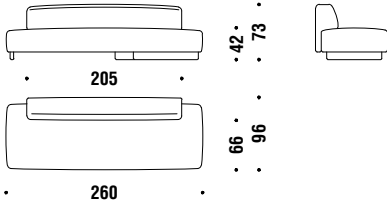

Feet colors Colori piedi

3 seater major bench

Bench 3 posti major

B02

8,7 mt. ★ 16,5 m² 2,1 m³ 104 Kg

3 seater major bench short back

Bench 3 pm con sch. corto

B03

8,7 mt. ★ 16,5 m² 2,1 m³ 102 Kg

3 seater bench

Bench 3 posti

B04

8,5 mt. ★ 16,2 m² 1,9 m³ 94 Kg

Composition A2 without armrests

Composizione A2 s/braccioli

BA2

13,8 mt. ★ 26,2 m² 3 m³ 146 Kg

Composition B3 without armrests

Composizione B3 s/braccioli

BB3

13,8 mt. ★ 26,2 m² 3 m³ 155 Kg

3 seater sofa

Divano 3 posti

C03