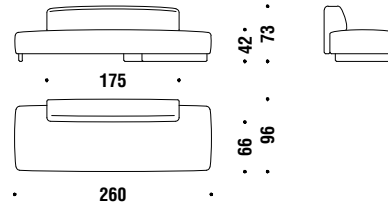

8,5 mt. ★ 16,2 m² 1,9 m³ 104 Kg

Composition A2R or A2L

Composizione A2Dx-A2Sx

CA2

15,7 mt. ★ 30 m² 3 m³ 156 Kg

Composition B3R or B3L

Composizione B3Dx-B3Sx

CB3

15,7 mt. ★ 30 m² 3 m³ 165 Kg

3 seater sofa major

Divano 3 posti major

CM1

10,7 mt. ★ 20,5 m² 2,1 m³ 114 Kg

3 seater major sofa short back

Divano 3pm con sch.corta

CM2

10,5 mt. ★ 20 m² 2,1 m³ 112 Kg

Quilted 3 seater major bench

Bench 3 posti major trapuntata

D02

9,4 mt. ★ 18 m² 2,1 m³ 104 Kg

Quilted 3seat.maj.bench short back

Bench 3pm con sch.corta trapuntata

D03

9,4 mt. ★ 18 m² 2,1 m³ 102 Kg

Quilted 3 seater bench short back

Bench 3 posti trapuntata

D04

9,2 mt. ★ 18 m² 1,9 m³ 94 Kg

Composition A2 quilted w/o armrests

Composiz.A2 s/bracc. trapuntata

DA2