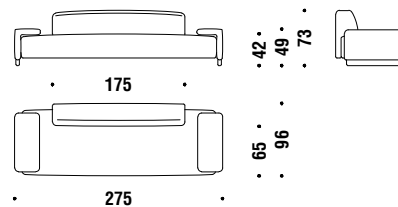

14,9 mt. ★ 28,5 m² 3 m³ 146 Kg

Composition B3 quilted w/o armrests

Composiz.B3 s/bracc. trapunt.

DB3

14,9 mt. ★ 28,5 m² 3 m³ 155 Kg

Quilted 3 seater sofa

Divano 3 posti trapuntato

E03

9,2 mt. ★ 18 m² 1,9 m³ 104 Kg

Quilted 3 seater major sofa

Divano 3pm trapuntato

EM1

17 mt. 32,5 m² 2,1 m³ 114 Kg

Quilted 3 seat.maj.sofa short back

Divano 3pm sch.corta trapunt.

EM2

17 mt. 32,5 m² 2,1 m³ 112 Kg

Composition A2 quilted

Composizione A2 trapuntata

MA2

11,5 mt. 22 m² 3 m³ 156 Kg

Composition B3 quilted

Composizione B3 trapuntata

MB3