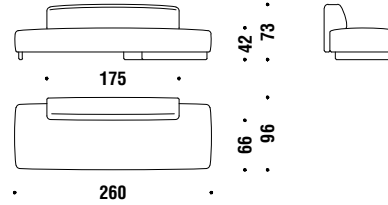

Feet colors Colori piedi

3 seater major bench

Bench 3 posti major

B02

8,7 mt. ★ 16,5 m² 2,1 m³ 104 Kg

3 seater major bench short back

Bench 3 pm con sch. corto

B03

8,7 mt. ★ 16,5 m² 2,1 m³ 102 Kg

3 seater bench

Bench 3 posti

B04

8,5 mt. ★ 16,2 m² 1,9 m³ 94 Kg

Composition A2 without armrests

Composizione A2 s/braccioli

BA2

13,8 mt. ★ 26,2 m² 3 m³ 146 Kg

Composition B3 without armrests

Composizione B3 s/braccioli

BB3

13,8 mt. ★ 26,2 m² 3 m³ 155 Kg

3 seater sofa

Divano 3 posti

C03