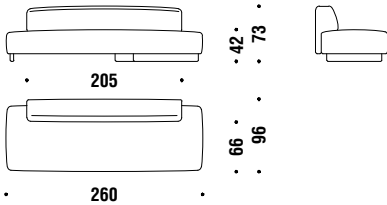

15,7 mt. ★ 30 m² 3 m³ 165 Kg

3 seater sofa major

Divano 3 posti major

CM1

10,7 mt. ★ 20,5 m² 2,1 m³ 114 Kg

3 seater major sofa short back

Divano 3pm con sch.corta

CM2

10,5 mt. ★ 20 m² 2,1 m³ 112 Kg

Quilted 3 seater major bench

Bench 3 posti major trapuntata

D02

9,4 mt. ★ 18 m² 2,1 m³ 104 Kg

Quilted 3seat.maj.bench short back

Bench 3pm con sch.corta trapuntata

D03

9,4 mt. ★ 18 m² 2,1 m³ 102 Kg

Quilted 3 seater bench short back

Bench 3 posti trapuntata

D04

9,2 mt. ★ 18 m² 1,9 m³ 94 Kg

Composition A2 quilted w/o armrests

Composiz.A2 s/bracc. trapuntata

DA2