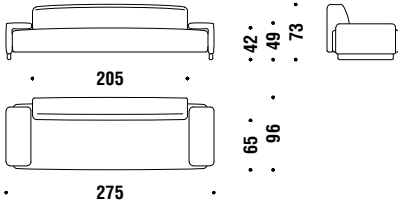

13,8 mt. ★ 26,2 m² 3 m³ 146 Kg

Composition B3 without armrests

Composizione B3 s/braccioli

BB3

13,8 mt. ★ 26,2 m² 3 m³ 155 Kg

3 seater sofa

Divano 3 posti

C03

8,5 mt. ★ 16,2 m² 1,9 m³ 104 Kg

Composition A2R or A2L

Composizione A2Dx-A2Sx

CA2

15,7 mt. ★ 30 m² 3 m³ 156 Kg

Composition B3R or B3L

Composizione B3Dx-B3Sx

CB3

15,7 mt. ★ 30 m² 3 m³ 165 Kg

3 seater sofa major

Divano 3 posti major

CM1

10,7 mt. ★ 20,5 m² 2,1 m³ 114 Kg

3 seater major sofa short back

Divano 3pm con sch.corta

CM2

10,5 mt. ★ 20 m² 2,1 m³ 112 Kg

Quilted 3 seater major bench

Bench 3 posti major trapuntata

D02

9,4 mt. ★ 18 m² 2,1 m³ 104 Kg

Quilted 3seat.maj.bench short back

Bench 3pm con sch.corta trapuntata

D03