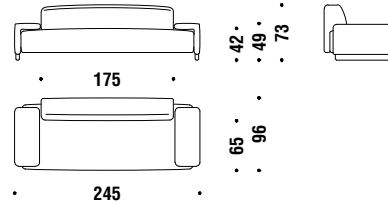

Feet colors Colori piedi

3 seater major bench

Bench 3 posti major

B02

8,7 mt. ★ 16,5 m² 2,1 m³ 104 Kg

3 seater major bench short back

Bench 3 pm con sch. corto

B03

8,7 mt. ★ 16,5 m² 2,1 m³ 102 Kg

3 seater bench

Bench 3 posti

B04

8,5 mt. ★ 16,2 m² 1,9 m³ 94 Kg

Composition A2 without armrests

Composizione A2 s/braccioli

BA2

13,8 mt. ★ 26,2 m² 3 m³ 146 Kg

Composition B3 without armrests

Composizione B3 s/braccioli

BB3

13,8 mt. ★ 26,2 m² 3 m³ 155 Kg

3 seater sofa

Divano 3 posti

C03

8,5 mt. ★ 16,2 m² 1,9 m³ 104 Kg

Composition A2R or A2L

Composizione A2Dx-A2Sx

CA2

15,7 mt. ★ 30 m² 3 m³ 156 Kg

Composition B3R or B3L

Composizione B3Dx-B3Sx

CB3