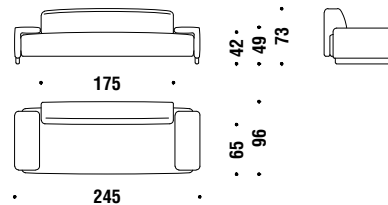

9,4 mt. ★ 18 m² 2,1 m³ 102 Kg

Quilted 3 seater bench short back

Bench 3 posti trapuntata

D04

9,2 mt. ★ 18 m² 1,9 m³ 94 Kg

Composition A2 quilted w/o armrests

Composiz.A2 s/bracc. trapuntata

DA2

14,9 mt. ★ 28,5 m² 3 m³ 146 Kg

Composition B3 quilted w/o armrests

Composiz.B3 s/bracc. trapunt.

DB3

14,9 mt. ★ 28,5 m² 3 m³ 155 Kg

Quilted 3 seater sofa

Divano 3 posti trapuntato

E03

9,2 mt. ★ 18 m² 1,9 m³ 104 Kg

Quilted 3 seater major sofa

Divano 3pm trapuntato

EM1

17 mt. 32,5 m² 2,1 m³ 114 Kg

Quilted 3 seat.maj.sofa short back

Divano 3pm sch.corta trapunt.

EM2