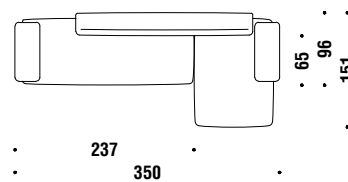

13,8 mt. ★ 26,2 m² 3 m³ 146 Kg

Composition B3 without armrests

Composizione B3 s/braccioli

BB3

13,8 mt. ★ 26,2 m² 3 m³ 155 Kg

3 seater sofa

Divano 3 posti

C03

8,5 mt. ★ 16,2 m² 1,9 m³ 104 Kg

Composition A2R or A2L

Composizione A2Dx-A2Sx

CA2

15,7 mt. ★ 30 m² 3 m³ 156 Kg

Composition B3R or B3L

Composizione B3Dx-B3Sx

CB3

15,7 mt. ★ 30 m² 3 m³ 165 Kg

3 seater sofa major

Divano 3 posti major

CM1

10,7 mt. ★ 20,5 m² 2,1 m³ 114 Kg

3 seater major sofa short back

Divano 3pm con sch.corta

CM2