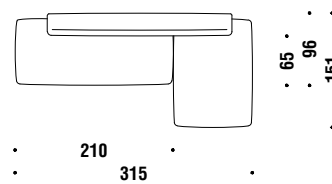

10,5 mt. ★ 20 m² 2,1 m³ 112 Kg

Quilted 3 seater major bench

Bench 3 posti major trapuntata

D02

9,4 mt. ★ 18 m² 2,1 m³ 104 Kg

Quilted 3seat.maj.bench short back

Bench 3pm con sch.corta trapuntata

D03

9,4 mt. ★ 18 m² 2,1 m³ 102 Kg

Quilted 3 seater bench short back

Bench 3 posti trapuntata

D04

9,2 mt. ★ 18 m² 1,9 m³ 94 Kg

Composition A2 quilted w/o armrests

Composiz.A2 s/bracc. trapuntata

DA2

14,9 mt. ★ 28,5 m² 3 m³ 146 Kg

Composition B3 quilted w/o armrests

Composiz.B3 s/bracc. trapunt.

DB3

14,9 mt. ★ 28,5 m² 3 m³ 155 Kg

Quilted 3 seater sofa

Divano 3 posti trapuntato

E03