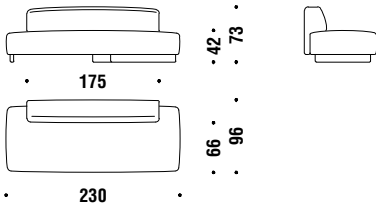

10,5 mt. ★ 20 m² 2,1 m³ 112 Kg

Quilted 3 seater major bench

Bench 3 posti major trapuntata

D02

9,4 mt. ★ 18 m² 2,1 m³ 104 Kg

Quilted 3seat.maj.bench short back

Bench 3pm con sch.corta trapuntata

D03

9,4 mt. ★ 18 m² 2,1 m³ 102 Kg

Quilted 3 seater bench short back

Bench 3 posti trapuntata

D04

9,2 mt. ★ 18 m² 1,9 m³ 94 Kg

Composition A2 quilted w/o armrests

Composiz.A2 s/bracc. trapuntata

DA2

14,9 mt. ★ 28,5 m² 3 m³ 146 Kg

Composition B3 quilted w/o armrests

Composiz.B3 s/bracc. trapunt.

DB3

14,9 mt. ★ 28,5 m² 3 m³ 155 Kg

Quilted 3 seater sofa

Divano 3 posti trapuntato

E03