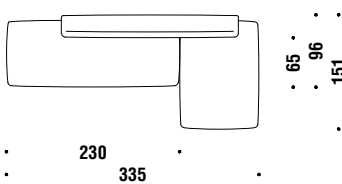

9,4 mt. ★ 18 m² 2,1 m³ 102 Kg

Quilted 3 seater bench short back

Bench 3 posti trapuntata

D04

9,2 mt. ★ 18 m² 1,9 m³ 94 Kg

Composition A2 quilted w/o armrests

Composiz.A2 s/bracc. trapuntata

DA2

14,9 mt. ★ 28,5 m² 3 m³ 146 Kg

Composition B3 quilted w/o armrests

Composiz.B3 s/bracc. trapunt.

DB3

14,9 mt. ★ 28,5 m² 3 m³ 155 Kg

Quilted 3 seater sofa

Divano 3 posti trapuntato

E03