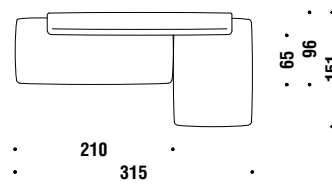

Feet colors Colori piedi

3 seater major bench

Bench 3 posti major

B02

8,7 mt. ★ 16,5 m² 2,1 m³ 104 Kg

3 seater major bench short back

Bench 3 pm con sch. corto

B03

8,7 mt. ★ 16,5 m² 2,1 m³ 102 Kg

3 seater bench

Bench 3 posti

B04

8,5 mt. ★ 16,2 m² 1,9 m³ 94 Kg

Composition A2 without armrests

Composizione A2 s/braccioli

BA2

13,8 mt. ★ 26,2 m² 3 m³ 146 Kg

Composition B3 without armrests

Composizione B3 s/braccioli

BB3

13,8 mt. ★ 26,2 m² 3 m³ 155 Kg

3 seater sofa

Divano 3 posti

C03