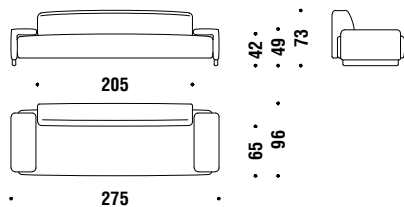

14,9 mt. ★ 28,5 m² 3 m³ 146 Kg

Composition B3 quilted w/o armrests

Composiz.B3 s/bracc. trapunt.

DB3

14,9 mt. ★ 28,5 m² 3 m³ 155 Kg

Quilted 3 seater sofa

Divano 3 posti trapuntato

E03

9,2 mt. ★ 18 m² 1,9 m³ 104 Kg

Quilted 3 seater major sofa

Divano 3pm trapuntato

EM1

17 mt. 32,5 m² 2,1 m³ 114 Kg

Quilted 3 seat.maj.sofa short back

Divano 3pm sch.corta trapunt.

EM2