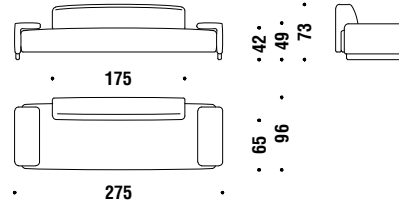

13,8 mt. ★ 26,2 m² 3 m³ 146 Kg

Composition B3 without armrests

Composizione B3 s/braccioli

BB3

13,8 mt. ★ 26,2 m² 3 m³ 155 Kg

3 seater sofa

Divano 3 posti

C03

8,5 mt. ★ 16,2 m² 1,9 m³ 104 Kg

Composition A2R or A2L

Composizione A2Dx-A2Sx

CA2

15,7 mt. ★ 30 m² 3 m³ 156 Kg

Composition B3R or B3L

Composizione B3Dx-B3Sx

CB3

15,7 mt. ★ 30 m² 3 m³ 165 Kg

3 seater sofa major

Divano 3 posti major

CM1

10,7 mt. ★ 20,5 m² 2,1 m³ 114 Kg

3 seater major sofa short back

Divano 3pm con sch.corta

CM2

10,5 mt. ★ 20 m² 2,1 m³ 112 Kg

Quilted 3 seater major bench

Bench 3 posti major trapuntata

D02

9,4 mt. ★ 18 m² 2,1 m³ 104 Kg

Quilted 3seat.maj.bench short back

Bench 3pm con sch.corta trapuntata

D03