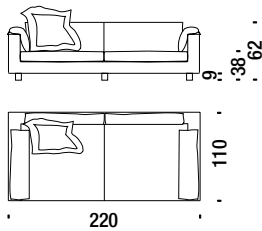

4mt. 0,6m³ 37Kg

Nebula Nine cushion 60x60 fiber

Nebula Nine cuscino 60x60 fibra

DL0F15

2mt. 1Kg

Armchair goose down

Poltrona piuma

DL0F0K

5,6mt. 10,5m² 0,7m³ 44Kg

Nebula Nine Sofa 220x110 goose down

Nebula Nine Sofa 220x110 piuma

DL0F06

16,5mt. 1,6m³ 86Kg

Nebula Nine Sofa 280x110 goose down

Nebula Nine Sofa 280x110 piuma

DL0F07

23,6mt. 2,3m³ 112Kg

Nebula Nine Sofa 330x110 goose down

Nebula Nine Sofa 330x110 piuma

DL0F08

28mt. 2,8m³ 118Kg

Nebula Nine Sofa 220x140 goose down

Nebula Nine Sofa 220x140 piuma

DL0F09