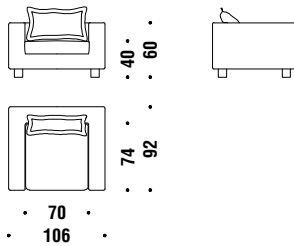

Nebula Nine stool 110x110 fiber

Nebula Nine pouf 110x110 fibra

DL0F82

4mt. 0,6m³ 37Kg

Nebula Nine cushion 60x60 fiber

Nebula Nine cuscino 60x60 fibra

DL0F15

2mt. 1Kg

Armchair goose down

Poltrona piuma

DL0F0K

5,6mt. 10,5m² 0,7m³ 44Kg