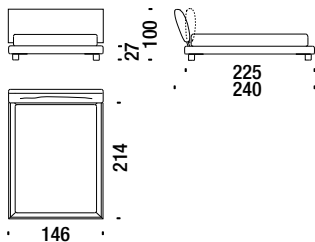

Nebula Five 120

Nebula Five 120

DL0F70

7mt. 15m² 0,6m³ 50Kg