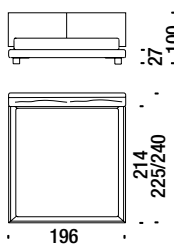

Nebula Five 170

Nebula Five 170

DL0F89

8,5mt. 17,5m² 0,6m³ 85Kg