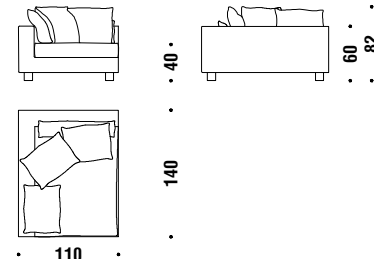

**Nebula Light elem.dx 110x110 piuma**

F41

10,3mt. 0,9m<sup>3</sup> 40Kg

**Nebula Light left elem.140x110 down**

**Nebula Light elem.sx 140x110 piuma**

F51

11,8mt. 1,2m<sup>3</sup> 56Kg

**Nebula Light right elem.140x110 down**

**Nebula Light elem.dx 140x110 piuma**

F50

11,8mt. 1,2m<sup>3</sup> 56Kg

**Nebula Light left elem.110x140 down**

**Nebula Light elem.sx 110x140 piuma**

F46

10,3mt. 1,2m<sup>3</sup> 56Kg

**Nebula Light right elem.110x140 down**