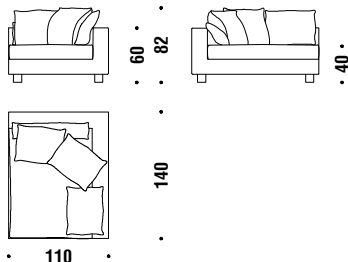

**Nebula Light Sofa 280x140 piuma**

F10

26mt. 2,9m<sup>3</sup> 128Kg

**Nebula Light left elem.110x110 down**

**Nebula Light elem.sx 110x110 piuma**

F43

10,3mt. 0,9m<sup>3</sup> 40Kg

**Nebula Light right elem.110x110 down**

**Nebula Light elem.dx 110x110 piuma**

F41

10,3mt. 0,9m<sup>3</sup> 40Kg

**Nebula Light left elem.140x110 down**

**Nebula Light elem.sx 140x110 piuma**

F51

11,8mt. 1,2m<sup>3</sup> 56Kg

**Nebula Light right elem.140x110 down**

**Nebula Light elem.dx 140x110 piuma**

F50

11,8mt. 1,2m<sup>3</sup> 56Kg

**Nebula Light left elem.110x140 down**

**Nebula Light elem.sx 110x140 piuma**

F46

10,3mt. 1,2m<sup>3</sup> 56Kg

**Nebula Light right elem.110x140 down**

**Nebula Light elem.dx 110x140 piuma**

F44

10,3mt. 1,2m<sup>3</sup> 56Kg

**Nebula Light left elem.140x140 down**

**Nebula Light elem.sx 140x140 piuma**

F49

13mt. 1,5m<sup>3</sup> 64Kg

**Nebula Light right elem.140x140 down**