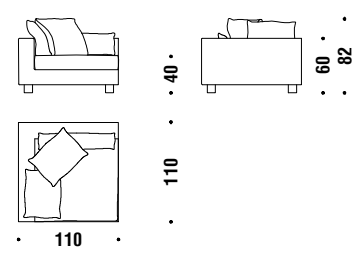

**Nebula Light Sofa 280x140 piuma**

F10

26mt. 2,9m<sup>3</sup> 128Kg

**Nebula Light left elem.110x110 down**

**Nebula Light elem.sx 110x110 piuma**

F43

10,3mt. 0,9m<sup>3</sup> 40Kg

**Nebula Light right elem.110x110 down**

**Nebula Light elem.dx 110x110 piuma**

F41

10,3mt. 0,9m<sup>3</sup> 40Kg

**Nebula Light left elem.140x110 down**

**Nebula Light elem.sx 140x110 piuma**

F51

11,8mt. 1,2m<sup>3</sup> 56Kg

**Nebula Light right elem.140x110 down**