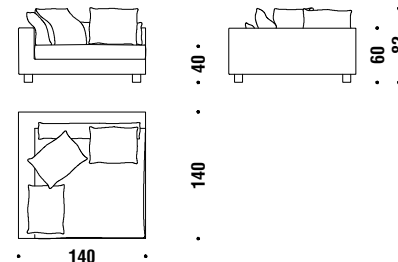

**Nebula Light elem.dx 110x110 piuma**

F41

10,3mt. 0,9m<sup>3</sup> 40Kg

**Nebula Light left elem.140x110 down**

**Nebula Light elem.sx 140x110 piuma**

F51

11,8mt. 1,2m<sup>3</sup> 56Kg

**Nebula Light right elem.140x110 down**

**Nebula Light elem.dx 140x110 piuma**

F50

11,8mt. 1,2m<sup>3</sup> 56Kg

**Nebula Light left elem.110x140 down**

**Nebula Light elem.sx 110x140 piuma**

F46

10,3mt. 1,2m<sup>3</sup> 56Kg

**Nebula Light right elem.110x140 down**

**Nebula Light elem.dx 110x140 piuma**

F44

10,3mt. 1,2m<sup>3</sup> 56Kg

**Nebula Light left elem.140x140 down**

**Nebula Light elem.sx 140x140 piuma**

F49

13mt. 1,5m<sup>3</sup> 64Kg

**Nebula Light right elem.140x140 down**