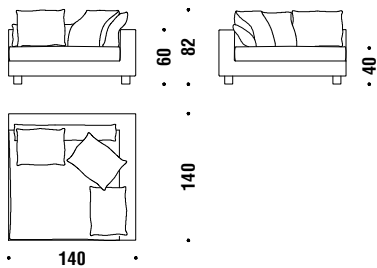

**Nebula Light elem.dx 110x110 piuma**

F41

10,3mt. 0,9m<sup>3</sup> 40Kg

**Nebula Light left elem.140x110 down**

**Nebula Light elem.sx 140x110 piuma**

F51

11,8mt. 1,2m<sup>3</sup> 56Kg

**Nebula Light right elem.140x110 down**

**Nebula Light elem.dx 140x110 piuma**

F50

11,8mt. 1,2m<sup>3</sup> 56Kg

**Nebula Light left elem.110x140 down**

**Nebula Light elem.sx 110x140 piuma**

F46

10,3mt. 1,2m<sup>3</sup> 56Kg

**Nebula Light right elem.110x140 down**

**Nebula Light elem.dx 110x140 piuma**

F44

10,3mt. 1,2m<sup>3</sup> 56Kg

**Nebula Light left elem.140x140 down**

**Nebula Light elem.sx 140x140 piuma**

F49

13mt. 1,5m<sup>3</sup> 64Kg

**Nebula Light right elem.140x140 down**

**Nebula Light elem.dx 140x140 piuma**

**F47**

13mt. 1,5m<sup>3</sup> 64Kg

**Cushion 60x60 down**

**Cuscino 60x60 piuma**

**F14**

1mt. 1Kg