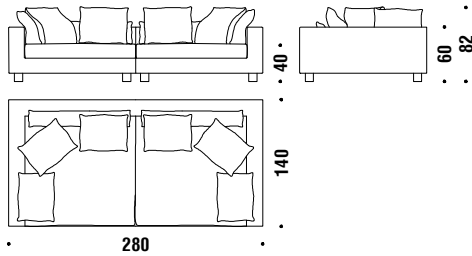

40

140

140

**Cushion 60x60 fiber**

**Cuscino 60x60 fibra**

F15

1mt. 1Kg

**Nebula Light Sofa 280x140 down**

**Nebula Light Sofa 280x140 piuma**

F10

26mt. 2,9m<sup>3</sup> 128Kg

**Nebula Light left elem.110x110 down**

**Nebula Light elem.sx 110x110 piuma**

F43

10,3mt. 0,9m<sup>3</sup> 40Kg

**Nebula Light right elem.110x110 down**