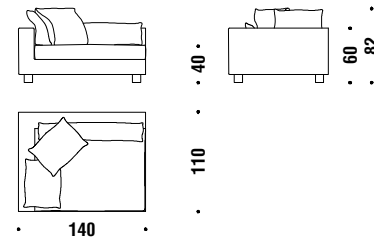

**Nebula Light Sofa 280x140 piuma**

F10

26mt. 2,9m<sup>3</sup> 128Kg

**Nebula Light left elem.110x110 down**

**Nebula Light elem.sx 110x110 piuma**

F43

10,3mt. 0,9m<sup>3</sup> 40Kg

**Nebula Light right elem.110x110 down**

**Nebula Light elem.dx 110x110 piuma**

F41

10,3mt. 0,9m<sup>3</sup> 40Kg

**Nebula Light left elem.140x110 down**

**Nebula Light elem.sx 140x110 piuma**

F51

11,8mt. 1,2m<sup>3</sup> 56Kg

**Nebula Light right elem.140x110 down**