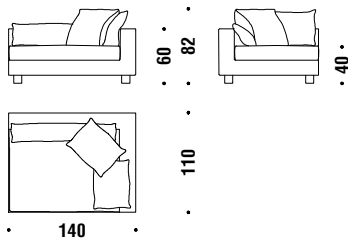

**Nebula Light Sofa 280x140 piuma**

F10

26mt. 2,9m<sup>3</sup> 128Kg

**Nebula Light left elem.110x110 down**

**Nebula Light elem.sx 110x110 piuma**

F43

10,3mt. 0,9m<sup>3</sup> 40Kg

**Nebula Light right elem.110x110 down**

**Nebula Light elem.dx 110x110 piuma**

F41

10,3mt. 0,9m<sup>3</sup> 40Kg

**Nebula Light left elem.140x110 down**

**Nebula Light elem.sx 140x110 piuma**

F51

11,8mt. 1,2m<sup>3</sup> 56Kg

**Nebula Light right elem.140x110 down**

**Nebula Light elem.dx 140x110 piuma**

F50

11,8mt. 1,2m<sup>3</sup> 56Kg

**Nebula Light left elem.110x140 down**

**Nebula Light elem.sx 110x140 piuma**

F46

10,3mt. 1,2m<sup>3</sup> 56Kg

**Nebula Light right elem.110x140 down**