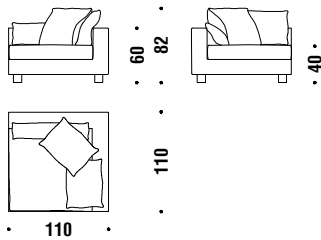

Nebula Light right elem.110x110 down

Nebula Light elem.dx 110x110 piuma

F41

10,3mt. 0,9m³ 40Kg