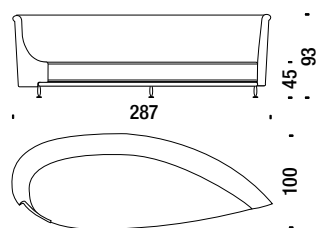

Canapé goutte gauche

05E

10,1 mt. ★ 18 m² 2 m³ 78 Kg

€

H _____
Q _____
S _____
W _____
Y _____
T _____
Z _____

Drop right sofa

Canapé goutte droit

05D

10,1 mt. ★ 18 m² 2 m³ 78 Kg

€

H _____
Q _____
S _____
W _____
Y _____
T _____
Z _____

Drop left large sofa

Canapé goutte grand gauche

05G

12 mt. ★ 21 m² 2,2 m³ 82 Kg

€

H _____
Q _____
S _____
W _____
Y _____
T _____
Z _____

Drop right large sofa

Canapé goutte grand droit

05F

12 mt. ★ 21 m² 2,2 m³ 82 Kg

€

H _____
Q _____
S _____
W _____
Y _____
T _____
Z _____

Oval armchair