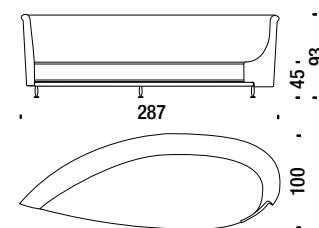

Canapé goutte gauche

05E

10,1 mt. ★ 18 m² 2 m³ 78 Kg

€

H _____
Q _____
S _____
W _____
Y _____
T _____
Z _____

Drop right sofa

Canapé goutte droit

05D

10,1 mt. ★ 18 m² 2 m³ 78 Kg

€

H _____
Q _____
S _____
W _____
Y _____
T _____
Z _____

Drop left large sofa

Canapé goutte grand gauche

05G

12 mt. ★ 21 m² 2,2 m³ 82 Kg

€

H _____
Q _____
S _____
W _____
Y _____
T _____
Z _____

Drop right large sofa

Canapé goutte grand droit

05F

12 mt. ★ 21 m² 2,2 m³ 82 Kg

€

H _____
Q _____
S _____
W _____
Y _____
T _____
Z _____

Oval armchair