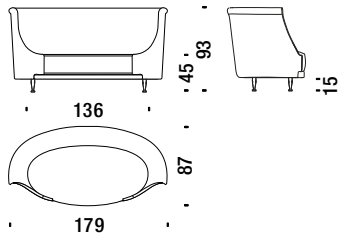

NOTES:

- dans les canapés code 05E, 05D, 05G, 05F, les versions droite ou gauche sont déterminées par la partie arrondie.

Design Massimo Iosa Ghini - 1989

Recommended fabric hangers

Liasses de tissus conseillées

9 mt. ★ 16,5 m² 1,4 m³ 55 Kg

€

H _____
Q _____
S _____
W _____
Y _____
T _____
Z _____

Oval medium sofa

Canapé oval moyen

05B

10,8 mt. ★ 19,5 m² 1,6 m³ 60 Kg

€

H _____
Q _____
S _____
W _____
Y _____
T _____
Z _____

Oval large sofa

Canapé oval grand

05C

12 mt. ★ 21 m² 1,8 m³ 68 Kg

€

H _____
Q _____
S _____
W _____
Y _____
T _____
Z _____

Drop left sofa

Canapé goutte gauche

05E

10,1 mt. ★ 18 m² 2 m³ 78 Kg

€

H _____
Q _____
S _____
W _____
Y _____
T _____
Z _____

Drop right sofa

Canapé goutte droit

05D