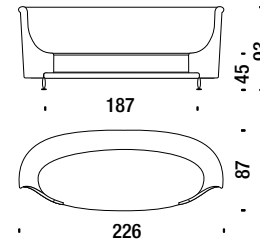

9 mt. ★ 16,5 m² 1,4 m³ 55 Kg

€

H _____
Q _____
S _____
W _____
Y _____
T _____
Z _____

Oval medium sofa

Canapé oval moyen

05B

10,8 mt. ★ 19,5 m² 1,6 m³ 60 Kg

€

H _____
Q _____
S _____
W _____
Y _____
T _____
Z _____

Oval large sofa

Canapé oval grand

05C

12 mt. ★ 21 m² 1,8 m³ 68 Kg

€

H _____
Q _____
S _____
W _____
Y _____
T _____
Z _____

Drop left sofa

Canapé goutte gauche

05E

10,1 mt. ★ 18 m² 2 m³ 78 Kg

€

H _____
Q _____
S _____
W _____
Y _____
T _____
Z _____

Drop right sofa

Canapé goutte droit

05D