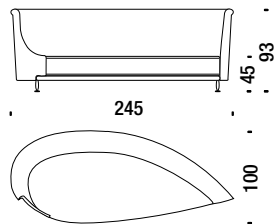

9 mt. ★ 16,5 m² 1,4 m³ 55 Kg

€

H _____
Q _____
S _____
W _____
Y _____
T _____
Z _____

Oval medium sofa

Canapé oval moyen

05B

10,8 mt. ★ 19,5 m² 1,6 m³ 60 Kg

€

H _____
Q _____
S _____
W _____
Y _____
T _____
Z _____

Oval large sofa

Canapé oval grand

05C

12 mt. ★ 21 m² 1,8 m³ 68 Kg

€

H _____
Q _____
S _____
W _____
Y _____
T _____
Z _____

Drop left sofa

Canapé goutte gauche

05E

10,1 mt. ★ 18 m² 2 m³ 78 Kg

€

H _____
Q _____
S _____
W _____
Y _____
T _____
Z _____

Drop right sofa

Canapé goutte droit

05D

10,1 mt. ★ 18 m² 2 m³ 78 Kg

€

H _____
Q _____
S _____
W _____
Y _____
T _____
Z _____

Drop left large sofa

Canapé goutte grand gauche

05G

12 mt. ★ 21 m² 2,2 m³ 82 Kg

€