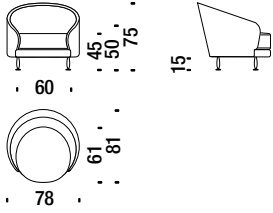

Canapé goutte gauche

05E

10,1 mt. ★ 18 m² 2 m³ 78 Kg

€

H _____
Q _____
S _____
W _____
Y _____
T _____
Z _____

Drop right sofa

Canapé goutte droit

05D

10,1 mt. ★ 18 m² 2 m³ 78 Kg

€

H _____
Q _____
S _____
W _____
Y _____
T _____
Z _____

Drop left large sofa

Canapé goutte grand gauche

05G

12 mt. ★ 21 m² 2,2 m³ 82 Kg

€

H _____
Q _____
S _____
W _____
Y _____
T _____
Z _____

Drop right large sofa

Canapé goutte grand droit

05F

12 mt. ★ 21 m² 2,2 m³ 82 Kg

€

H _____
Q _____
S _____
W _____
Y _____
T _____
Z _____

Oval armchair

Fauteuil oval

05X

3,8 mt. ★ 7 m² 0,5 m³ 24 Kg

€

H _____
 Q _____
 S _____
 W _____
 Y _____
 T _____
 Z _____

Knife edge pillow

Coussin savonette

05K