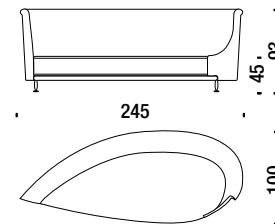

H _____
Q _____
S _____
W _____
Y _____
T _____
Z _____

Oval large sofa

Canapé oval grand

05C

12 mt. ★ 21 m² 1,8 m³ 68 Kg

€

H _____
Q _____
S _____
W _____
Y _____
T _____
Z _____

Drop left sofa

Canapé goutte gauche

05E

10,1 mt. ★ 18 m² 2 m³ 78 Kg

€

H _____
Q _____
S _____
W _____
Y _____
T _____
Z _____

Drop right sofa

Canapé goutte droit

05D

10,1 mt. ★ 18 m² 2 m³ 78 Kg

€

H _____
Q _____
S _____
W _____
Y _____
T _____
Z _____

Drop left large sofa

Canapé goutte grand gauche

05G

12 mt. ★ 21 m² 2,2 m³ 82 Kg

€

H _____
Q _____
S _____
W _____
Y _____
T _____
Z _____

Drop right large sofa

Canapé goutte grand droit

05F

12 mt. ★ 21 m² 2,2 m³ 82 Kg

€

H _____
Q _____
S _____
W _____
Y _____
T _____
Z _____

Oval armchair