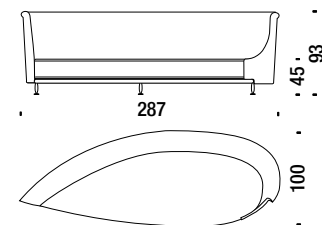

Drop right large sofa

Sofa goccia grande destra

05F

12 mt. ★ 21 m² 2,2 m³ 82 Kg

€

H _____
Q _____
S _____
W _____
Y _____
T _____
Z _____