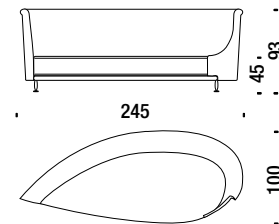

Drop right sofa

Sofa goccia destra

05D

10,1 mt. ★ 18 m² 2 m³ 78 Kg

€

H _____
Q _____
S _____
W _____
Y _____
T _____
Z _____