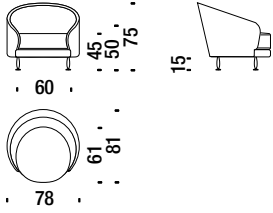

### Sofa goccia grande sinistra

05G

12 mt. ★ 21 m<sup>2</sup> 2,2 m<sup>3</sup> 82 Kg

€

H \_\_\_\_\_  
Q \_\_\_\_\_  
S \_\_\_\_\_  
W \_\_\_\_\_  
Y \_\_\_\_\_  
T \_\_\_\_\_  
Z \_\_\_\_\_

### Sofa goccia grande destra

05F

12 mt. ★ 21 m<sup>2</sup> 2,2 m<sup>3</sup> 82 Kg

€

H \_\_\_\_\_  
Q \_\_\_\_\_  
S \_\_\_\_\_  
W \_\_\_\_\_  
Y \_\_\_\_\_  
T \_\_\_\_\_  
Z \_\_\_\_\_

## Oval armchair

Poltrona ovale

05X

3,8 mt. ★ 7 m<sup>2</sup> 0,5 m<sup>3</sup> 24 Kg

€

H \_\_\_\_\_  
 Q \_\_\_\_\_  
 S \_\_\_\_\_  
 W \_\_\_\_\_  
 Y \_\_\_\_\_  
 T \_\_\_\_\_  
 Z \_\_\_\_\_