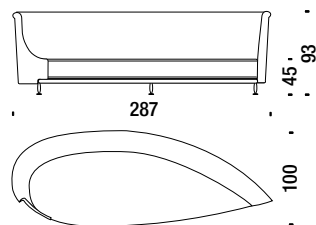

Drop left large sofa

Sofa goccia grande sinistra

05G

12 mt. ★ 21 m² 2,2 m³ 82 Kg

€

H _____
Q _____
S _____
W _____
Y _____
T _____
Z _____