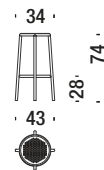

Nizza Sedia

DL4L50

0,4m³ 10Kg

Nizza stool H.63

Nizza sgabello H.63

DL4L60

0,2m³ 8Kg

Nizza stool H.74

Nizza sgabello H.74

DL4L59

0,2m³ 8Kg

Nizza table 75x75x40

Nizza tavolo 75x75x40

DL4L55

0,1m³ 35Kg

75

Nizza table 100x100x40

Nizza tavolo 100x100x40

DL4L53

0,1m³ 45Kg

100

Nizza table 140x90x40

Nizza tavolo 140x90x40

DL4L57