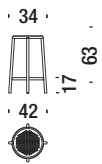

Nizza Chair

Nizza Sedia

DL4L50

0,4m³ 10Kg

Nizza stool H.63

Nizza sgabello H.63

DL4L60

0,2m³ 8Kg

Nizza stool H.74

Nizza sgabello H.74

DL4L59

0,2m³ 8Kg

Nizza table 75x75x40

Nizza tavolo 75x75x40

DL4L55

0,1m³ 35Kg

75

Nizza table 100x100x40

Nizza tavolo 100x100x40

DL4L53

0,1m³ 45Kg

100

Nizza table 140x90x40

Nizza tavolo 140x90x40