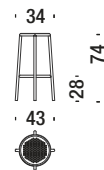

Nizza Chair

Nizza Sedia

DL4L50

0,4m³ 10Kg

Nizza stool H.63

Nizza sgabello H.63

DL4L60

0,2m³ 8Kg

Nizza stool H.74

Nizza sgabello H.74

DL4L59

0,2m³ 8Kg

Nizza table 75x75x40

Nizza tavolo 75x75x40

DL4L55

0,1m³ 35Kg

75

Nizza table 100x100x40

Nizza tavolo 100x100x40

DL4L53

0,1m³ 45Kg

100

Nizza table 140x90x40

Nizza tavolo 140x90x40