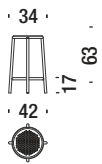

Nizza Sedia

DL4L50

0,4m³ 10Kg

Nizza stool H.63

Nizza sgabello H.63

DL4L60

0,2m³ 8Kg

Nizza stool H.74

Nizza sgabello H.74

DL4L59

0,2m³ 8Kg

Nizza table 75x75x40

Nizza tavolo 75x75x40

DL4L55

0,1m³ 35Kg

75

Nizza table 100x100x40

Nizza tavolo 100x100x40

DL4L53

0,1m³ 45Kg

100

Nizza table 140x90x40

Nizza tavolo 140x90x40

DL4L57