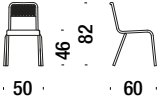

NOTE:

Ordine minimo per sedie: 2 pezzi o multipli di 2 dello stesso colore.

I tavoli vengono consegnati smontati.

Colors - Colori

Copper

RAL 7003
Mossgrey only
L50

Top table colors - Colore piano tavoli

Copper

Nizza Chair

Nizza Sedia

DL4L50

0,4m³ 10Kg

Nizza stool H.63

Nizza sgabello H.63

DL4L60

0,2m³ 8Kg

Nizza stool H.74

Nizza sgabello H.74

DL4L59

0,2m³ 8Kg

Nizza table 75x75x40

Nizza tavolo 75x75x40

DL4L55

0,1m³ 35Kg