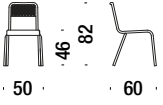

NOTE:

Ordine minimo per sedie: 2 pezzi o multipli di 2 dello stesso colore.
I tavoli vengono consegnati smontati.

Top table colors Colore piano tavoli

Copper

Colors Colori

Copper

RAL 7003
Mossgrey only
L50

Nizza Chair

Nizza Sedia

DL4L50

0,4m³ 10Kg

Nizza stool H.63

Nizza sgabello H.63

DL4L60

0,2m³ 8Kg

Nizza stool H.74

Nizza sgabello H.74

DL4L59

0,2m³ 8Kg

Nizza table 75x75x40

Nizza tavolo 75x75x40

DL4L55

0,1m³ 35Kg

75