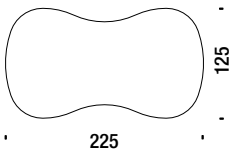

Table in aluminium

Aluminium table

016

2,3 m³ 45 Kg

€

Sheet steel table

Table en tôle d'acier

06J

2,3 m³ 250 Kg

€

Table varnished

Table vernie

06U

2,3 m³ 250 Kg

€

Aluminum table covered with Alpi®

Table aluminium revetu avec Alpi®

052

2,3 m³ 60 Kg

€