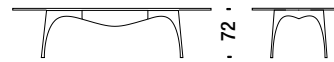

€

Aluminum table covered with Alpi®

Table aluminium revetu avec Alpi®

052

2,3 m³ 60 Kg

€