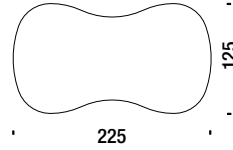

ALPI
SOTTASS
orange

ALPI
SOTTASS
brown

Table in aluminium

Aluminium table

016

2,3 m³ 45 Kg

€

Sheet steel table

Table en tôle d'acier

06J

2,3 m³ 250 Kg

€

Table varnished

Table vernie

06U

2,3 m³ 250 Kg