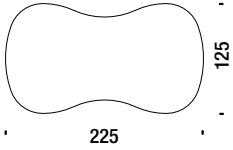

ALPI
SOTTASS
orange

ALPI
SOTTASS
brown

Table in aluminium

Aluminium table

016

2,3 m³ 45 Kg

€

Sheet steel table

Table en tôle d'acier

06J

2,3 m³ 250 Kg

€

Table varnished

Table vernie

06U

2,3 m³ 250 Kg