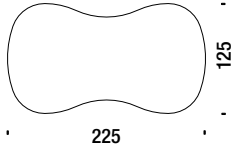

ALPI
SOTTASS
orange

ALPI
SOTTASS
brown

Table in aluminium

Tavolo in alluminio

016

2,3 m³ 45 Kg

€

Sheet steel table

Tavolo in lamiera d'acciaio

06J

2,3 m³ 250 Kg

€

Table varnished

Tavolo verniciato

06U

2,3 m³ 250 Kg