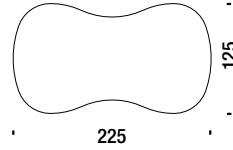

ALPI
SOTTASS
orange

ALPI
SOTTASS
brown

Table in aluminium

Tavolo in alluminio

016

2,3 m³ 45 Kg

€

Sheet steel table

Tavolo in lamiera d'acciaio

06J

2,3 m³ 250 Kg

€

Table varnished

Tavolo verniciato

06U

2,3 m³ 250 Kg