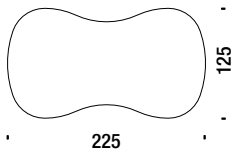

Table in aluminium

Tavolo in alluminio

016

2,3 m³ 45 Kg

€

Sheet steel table

Tavolo in lamiera d'acciaio

06J

2,3 m³ 250 Kg

€

Table varnished

Tavolo verniciato

06U

2,3 m³ 250 Kg

€

Aluminum table covered with Alpi®

Tavolo alluminio rivestito Alpi®

052

2,3 m³ 60 Kg

€