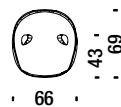

Sessel klein

042

0,4 m³ 17 Kg

€