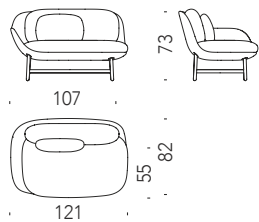

RAL 3024
fluo red

Feet color - Colore piedi

RAL 7047
tele grey

Armchair

Poltrona

001

5,3 mt. ★ 10 m² 0,7 m³ 40 Kg

€

H _____
 Q _____
 S _____
 W _____
 Y _____
 T _____
 Z _____

Settee left

Divanetto sinistro

S40

7,1 mt. ★ 13,7 m² 0,9 m³ 50 Kg

€

H _____
 Q _____
 S _____
 W _____
 Y _____
 T _____
 Z _____

Settee right

Divanetto destro

S41

7,1 mt. ★ 13,7 m² 0,9 m³ 50 Kg

€

H _____
 Q _____
 S _____
 W _____
 Y _____
 T _____
 Z _____

Stool

Pouf

017