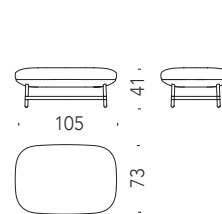

H _____
 Q _____
 S _____
 W _____
 Y _____
 T _____
 Z _____

Settee left

Divanetto sinistro

S40

7,1 mt. ★ 13,7 m² 0,9 m³ 50 Kg

€

H _____
 Q _____
 S _____
 W _____
 Y _____
 T _____
 Z _____

Settee right

Divanetto destro

S41

7,1 mt. ★ 13,7 m² 0,9 m³ 50 Kg

€

H _____
 Q _____
 S _____
 W _____
 Y _____
 T _____
 Z _____

Stool

Pouf

017

2,6 mt. ★ 5 m² 0,3 m³ 10 Kg

€

H _____
 Q _____
 S _____
 W _____
 Y _____
 T _____
 Z _____

Stool large

Pouf grande

077

4,4 mt. ★ 8,4 m² 0,4 m³ 15 Kg

€