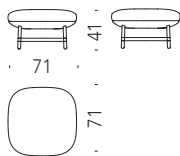

H _____
 Q _____
 S _____
 W _____
 Y _____
 T _____
 Z _____

Settee left

Divanetto sinistro

S40

7,1 mt. ★ 13,7 m² 0,9 m³ 50 Kg

€

H _____
 Q _____
 S _____
 W _____
 Y _____
 T _____
 Z _____

Settee right

Divanetto destro

S41

7,1 mt. ★ 13,7 m² 0,9 m³ 50 Kg

€

H _____
 Q _____
 S _____
 W _____
 Y _____
 T _____
 Z _____

Stool

Pouf

017

2,6 mt. ★ 5 m² 0,3 m³ 10 Kg

€

H _____
 Q _____
 S _____
 W _____
 Y _____
 T _____
 Z _____

Stool large

Pouf grande

077

4,4 mt. ★ 8,4 m² 0,4 m³ 15 Kg

€