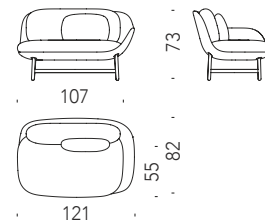

H _____
 Q _____
 S _____
 W _____
 Y _____
 T _____
 Z _____

Settee left

Divanetto sinistro

S40

7,1 mt. ★ 13,7 m² 0,9 m³ 50 Kg

€

H _____
 Q _____
 S _____
 W _____
 Y _____
 T _____
 Z _____

Settee right

Divanetto destro

S41

7,1 mt. ★ 13,7 m² 0,9 m³ 50 Kg

€

H _____
 Q _____
 S _____
 W _____
 Y _____
 T _____
 Z _____

Stool

Pouf

017