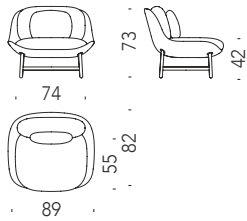

RAL 3024
fluo red

Feet color - Colore piedi

RAL 7047
tele grey

Armchair

Poltrona

001

5,3 mt. ★ 10 m² 0,7 m³ 40 Kg

€

H _____
 Q _____
 S _____
 W _____
 Y _____
 T _____
 Z _____

Settee left

Divanetto sinistro

S40

7,1 mt. ★ 13,7 m² 0,9 m³ 50 Kg

€

H _____
 Q _____
 S _____
 W _____
 Y _____
 T _____
 Z _____

Settee right

Divanetto destro

S41

7,1 mt. ★ 13,7 m² 0,9 m³ 50 Kg

€

H _____
 Q _____
 S _____
 W _____
 Y _____
 T _____
 Z _____

Stool

Pouf

017