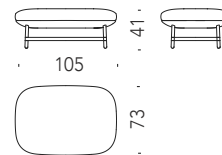

5,3 mt. ★ 10 m² 0,7 m³ 40 Kg

€

H _____
 Q _____
 S _____
 W _____
 Y _____
 T _____
 Z _____

Settee left

Sofa 2-Sitz Klein links

S40

7,1 mt. ★ 13,7 m² 0,9 m³ 50 Kg

€

H _____
 Q _____
 S _____
 W _____
 Y _____
 T _____
 Z _____

Settee right

Sofa 2-Sitz Klein rechts

S41

7,1 mt. ★ 13,7 m² 0,9 m³ 50 Kg

€

H _____
 Q _____
 S _____
 W _____
 Y _____
 T _____
 Z _____

Stool

Hocker

017

2,6 mt. ★ 5 m² 0,3 m³ 10 Kg

€

H _____
 Q _____
 S _____
 W _____
 Y _____
 T _____
 Z _____

Stool large

Hocker gross

077

4,4 mt. ★ 8,4 m² 0,4 m³ 15 Kg

€

H _____
 Q _____
 S _____
 W _____
 Y _____
 T _____
 Z _____