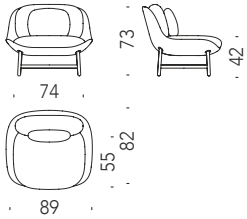

aluminium
metallic

RAL 1026
fluo yellow

RAL 3024
fluo red

Feet color - Farbe Fuesse

RAL 7047
tele grey

Armchair

Sessel

001

5,3 mt. ★ 10 m² 0,7 m³ 40 Kg

€

H _____
 Q _____
 S _____
 W _____
 Y _____
 T _____
 Z _____

Settee left

Sofa 2-Sitz Klein links

S40

7,1 mt. ★ 13,7 m² 0,9 m³ 50 Kg

€

H _____
 Q _____
 S _____
 W _____
 Y _____
 T _____
 Z _____

Settee right

Sofa 2-Sitz Klein rechts

S41

7,1 mt. ★ 13,7 m² 0,9 m³ 50 Kg

€

H _____
 Q _____
 S _____
 W _____
 Y _____
 T _____
 Z _____

Stool