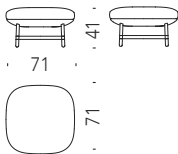

5,3 mt. ★ 10 m² 0,7 m³ 40 Kg

€

H _____
 Q _____
 S _____
 W _____
 Y _____
 T _____
 Z _____

Settee left

Sofa 2-Sitz Klein links

S40

7,1 mt. ★ 13,7 m² 0,9 m³ 50 Kg

€

H _____
 Q _____
 S _____
 W _____
 Y _____
 T _____
 Z _____

Settee right

Sofa 2-Sitz Klein rechts

S41

7,1 mt. ★ 13,7 m² 0,9 m³ 50 Kg

€

H _____
 Q _____
 S _____
 W _____
 Y _____
 T _____
 Z _____

Stool

Hocker

017

2,6 mt. ★ 5 m² 0,3 m³ 10 Kg

€

H _____
 Q _____
 S _____
 W _____
 Y _____
 T _____
 Z _____

Stool large

Hocker gross

077

4,4 mt. ★ 8,4 m² 0,4 m³ 15 Kg

€

H _____
 Q _____
 S _____
 W _____
 Y _____
 T _____
 Z _____