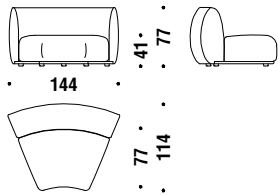

Stool

Hocker

017

1,5 mt. ★ 2,8 m² 0,2 m³ 12,5 Kg

Element left 150

Element links 150

E50

Element right 150

Element rechts 150

E51

Corner

Ecke

010

Composition A

Zusammenstellung A

A00