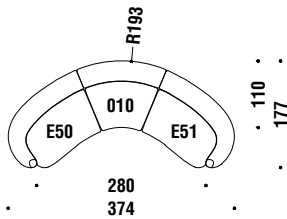

Stool

Hocker

017

1,5 mt. ★ 2,8 m² 0,2 m³ 12,5 Kg

Element left 150

Element links 150

E50

Element right 150

Element rechts 150

E51

Corner

Ecke

010

Composition A

Zusammenstellung A

A00