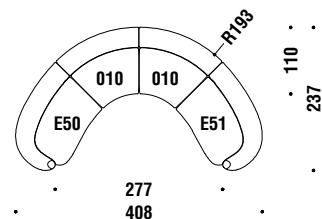

Composition B

Zusammenstellung B

B00