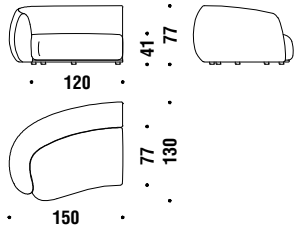

2 seater sofa major

Sofa 2-Sitzig Major

018

10,5 mt. ★ 19,5 m² 2,3 m³ 121,5 Kg

3 seater sofa

Sofa 3-Sitzig

003

13,7 mt. ★ 15 m² 3 m³ 150 Kg

Stool

Hocker

017

1,5 mt. ★ 2,8 m² 0,2 m³ 12,5 Kg

Element left 150

Element links 150

E50

Element right 150