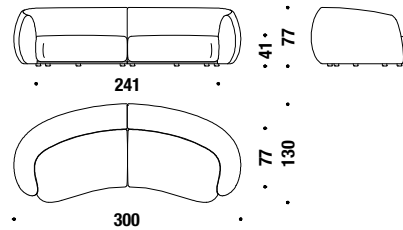

Armchair

Sessel

001

4 mt. ★ 7,6 m² 0,7 m³ 40 Kg

Swivel armchair

Drehsessel

0V6

4 mt. ★ 7,6 m² 0,7 m³ 49 Kg

2 seater sofa major

Sofa 2-Sitzig Major

018

10,5 mt. ★ 19,5 m² 2,3 m³ 121,5 Kg

3 seater sofa

Sofa 3-Sitzig

003

13,7 mt. ★ 15 m² 3 m³ 150 Kg

Stool

Hocker

017

1,5 mt. ★ 2,8 m² 0,2 m³ 12,5 Kg

Element left 150

Element links 150

E50

Element right 150