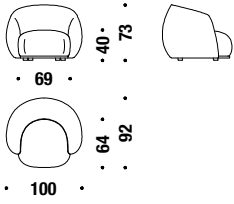

Armchair

Sessel

001

4 mt. ★ 7,6 m² 0,7 m³ 40 Kg

Swivel armchair

Drehsessel

0V6

4 mt. ★ 7,6 m² 0,7 m³ 49 Kg

2 seater sofa major

Sofa 2-Sitzig Major

018

10,5 mt. ★ 19,5 m² 2,3 m³ 121,5 Kg

3 seater sofa

Sofa 3-Sitzig

003

13,7 mt. ★ 15 m² 3 m³ 150 Kg