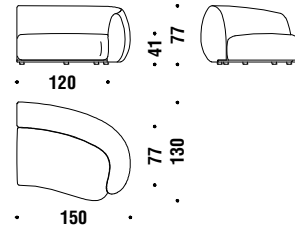

Element right 150

Element rechts 150

E51