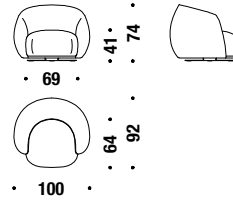

Armchair

Sessel

001

4 mt. ★ 7,6 m² 0,7 m³ 40 Kg

Swivel armchair

Drehsessel

0V6

4 mt. ★ 7,6 m² 0,7 m³ 49 Kg

2 seater sofa major

Sofa 2-Sitzig Major

018

10,5 mt. ★ 19,5 m² 2,3 m³ 121,5 Kg

3 seater sofa

Sofa 3-Sitzig

003

13,7 mt. ★ 15 m² 3 m³ 150 Kg

Stool

Hocker

017

1,5 mt. ★ 2,8 m² 0,2 m³ 12,5 Kg

Element left 150

Element links 150

E50

Element right 150