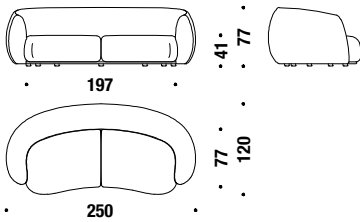

Armchair

Sessel

001

4 mt. ★ 7,6 m² 0,7 m³ 40 Kg

Swivel armchair

Drehsessel

0V6

4 mt. ★ 7,6 m² 0,7 m³ 49 Kg

2 seater sofa major

Sofa 2-Sitzig Major

018

10,5 mt. ★ 19,5 m² 2,3 m³ 121,5 Kg

3 seater sofa

Sofa 3-Sitzig

003

13,7 mt. ★ 15 m² 3 m³ 150 Kg

Stool

Hocker

017

1,5 mt. ★ 2,8 m² 0,2 m³ 12,5 Kg

Element left 150

Element links 150

E50

Element right 150