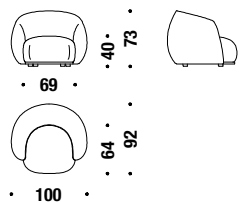

Armchair

Fauteuil 001

4 mt. 7,6 m² 0,7 m³ 40 Kg

Swivel armchair

Fauteuil pivotant 0V6

4 mt. 7,6 m² 0,7 m³ 49 Kg

2 seater sofa major

Canapé 2 places major 018