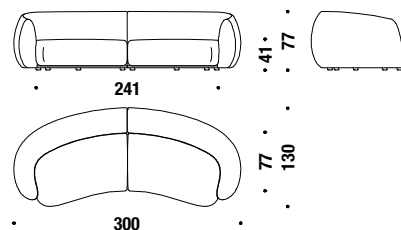

Armchair

Fauteuil 001

4 mt. 7,6 m² 0,7 m³ 40 Kg

Swivel armchair

Fauteuil pivotant 0V6

4 mt. 7,6 m² 0,7 m³ 49 Kg

2 seater sofa major

Canapé 2 places major 018

10,5 mt. 19,5 m² 2,3 m³ 121,5 Kg

3 seater sofa

Canapé 3 places 003

13,7 mt. 15 m² 3 m³ 150 Kg

Stool

Pouf 017

1,5 mt. 2,8 m² 0,2 m³ 12,5 Kg

Element left 150