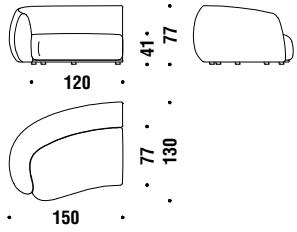

Element left 150

Element gauche 150 ..... **E50**