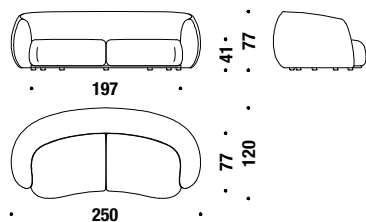

Armchair

Fauteuil 001

4 mt. 7,6 m² 0,7 m³ 40 Kg

Swivel armchair

Fauteuil pivotant 0V6

4 mt. 7,6 m² 0,7 m³ 49 Kg

2 seater sofa major

Canapé 2 places major 018

10,5 mt. 19,5 m² 2,3 m³ 121,5 Kg

3 seater sofa

Canapé 3 places 003

13,7 mt. 15 m² 3 m³ 150 Kg

Stool

Pouf 017

1,5 mt. 2,8 m² 0,2 m³ 12,5 Kg

Element left 150