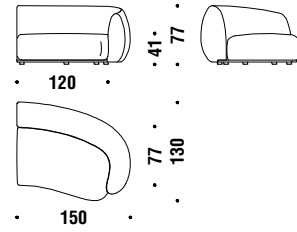

Element right 150

Element droit 150 ..... **E51**