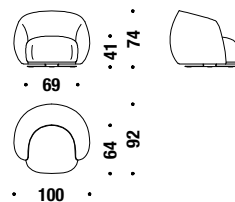

Armchair

Fauteuil 001

4 mt. 7,6 m² 0,7 m³ 40 Kg

Swivel armchair

Fauteuil pivotant 0V6

4 mt. 7,6 m² 0,7 m³ 49 Kg

2 seater sofa major

Canapé 2 places major 018

10,5 mt. 19,5 m² 2,3 m³ 121,5 Kg

3 seater sofa

Canapé 3 places 003

13,7 mt. 15 m² 3 m³ 150 Kg

Stool

Pouf 017

1,5 mt. 2,8 m² 0,2 m³ 12,5 Kg

Element left 150