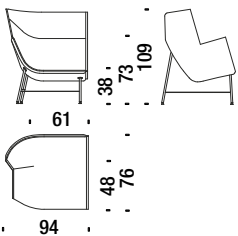

381

1,2 m³ 40 Kg

€
W _____

Right high Hallingdal embroid.armchair

Fauteuil haut droit Hallingdal brodé

382

1,2 m³ 40 Kg

€
W _____

Left low armchair Jacquard

Fauteuil bas gauche Jacquard

365

0,8 m³ 28 Kg

€
Y _____

Right low armchair Jacquard

Fauteuil bas droit Jacquard

366

0,8 m³ 28 Kg

€
Y _____

Left high armchair Jacquard

Fauteuil haut gauche Jacquard

368

1,2 m³ 40 Kg

€
Y _____

Right high armchair Jacquard

Fauteuil haut droit Jacquard

369

1,2 m³ 40 Kg

€
Y _____

Left low armchair with Swarovski

Fauteuil bas gauche avec Swarovski

371

0,8 m³ 28 Kg