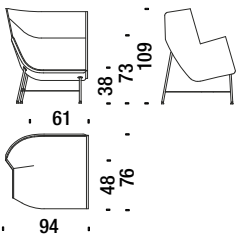

pipng in leather /
bordino in pelle

red
B0254 Z

off white
B0255 Z

black magic
B0250 Z

Left low Hallingdal embroid.armchair

Fauteuil bas gauche Hallingdal brodé

379

0,8 m³ 28 Kg

€
W _____

Right low Hallingdal embroid.armchair

Fauteuil bas droit Hallingdal brodé

380

0,8 m³ 28 Kg

€
W _____

Left high Hallingdal embroidered armchair

Fauteuil haut gauche Hallingdal brodé

381

1,2 m³ 40 Kg

€
W _____

Right high Hallingdal embroid.armchair

Fauteuil haut droit Hallingdal brodé

382

1,2 m³ 40 Kg

€
W _____

Left low armchair Jacquard

Fauteuil bas gauche Jacquard

365

0,8 m³ 28 Kg

€
Y _____

Right low armchair Jacquard

Fauteuil bas droit Jacquard

366