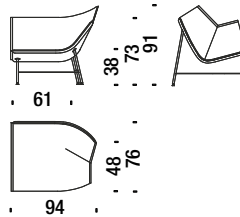

pipng in leather /
bordino in pelle

red
B0254 Z

off white
B0255 Z

black magic
B0250 Z

Left low Hallingdal embroid.armchair

Fauteuil bas gauche Hallingdal brodé

379

0,8 m³ 28 Kg

€
W _____

Right low Hallingdal embroid.armchair

Fauteuil bas droit Hallingdal brodé

380

0,8 m³ 28 Kg

€
W _____

Left high Hallingdal embroidered armchair

Fauteuil haut gauche Hallingdal brodé

381

1,2 m³ 40 Kg

€
W _____

Right high Hallingdal embroid.armchair

Fauteuil haut droit Hallingdal brodé

382

1,2 m³ 40 Kg

€
W _____