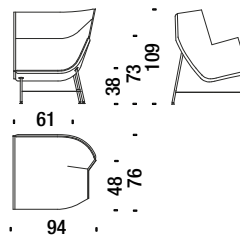

381

1,2 m³ 40 Kg

€
W _____

Right high Hallingdal embroid.armchair

Fauteuil haut droit Hallingdal brodé

382

1,2 m³ 40 Kg

€
W _____

Left low armchair Jacquard

Fauteuil bas gauche Jacquard

365

0,8 m³ 28 Kg

€
Y _____

Right low armchair Jacquard

Fauteuil bas droit Jacquard

366

0,8 m³ 28 Kg

€
Y _____

Left high armchair Jacquard

Fauteuil haut gauche Jacquard

368

1,2 m³ 40 Kg

€
Y _____

Right high armchair Jacquard

Fauteuil haut droit Jacquard

369

1,2 m³ 40 Kg

€
Y _____

Left low armchair with Swarovski

Fauteuil bas gauche avec Swarovski

371

0,8 m³ 28 Kg