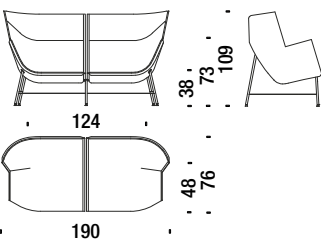

Sofa Jacquard

Canapè Jacquard

745

1,7 m³ 57 Kg