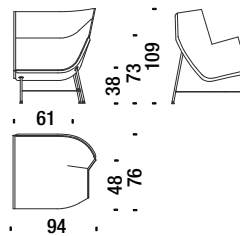

Fauteuil haut droit Jacquard

369

1,2 m³ 40 Kg

€
Y _____

Left low armchair with Swarovski

Fauteuil bas gauche avec Swarovski

371

0,8 m³ 28 Kg

€
S _____

Right low armchair with Swarovski

Fauteuil bas droit avec Swarovski

372

0,8 m³ 28 Kg

€
S _____

Left high armchair with Swarovski

Fauteuil haut gauche avec Swarovski

374

1,2 m³ 40 Kg

€
S _____

Right high armchair with Swarovski

Fauteuil haut droit avec Swarovski

375

1,2 m³ 40 Kg

€
S _____