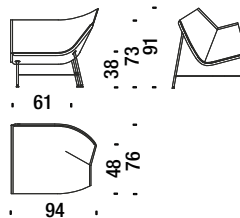

€
W _____

Right low Hallingdal embroid.armchair

Fauteuil bas droit Hallingdal brodé

380

0,8 m³ 28 Kg

€
W _____

Left high Hallingdal embroidered armchair

Fauteuil haut gauche Hallingdal brodé

381

1,2 m³ 40 Kg

€
W _____

Right high Hallingdal embroid.armchair

Fauteuil haut droit Hallingdal brodé

382

1,2 m³ 40 Kg

€
W _____

Left low armchair Jacquard

Fauteuil bas gauche Jacquard

365

0,8 m³ 28 Kg

€
Y _____

Right low armchair Jacquard

Fauteuil bas droit Jacquard

366

0,8 m³ 28 Kg

€
Y _____

Left high armchair Jacquard

Fauteuil haut gauche Jacquard

368

1,2 m³ 40 Kg

€
Y _____

Right high armchair Jacquard