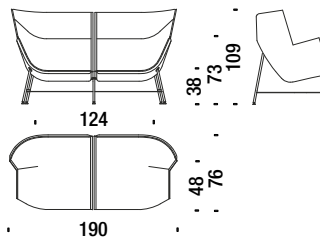

Sofa Hallingdal embroidered

Canapè Hallingdal brodè

744

1,7 m³ 57 Kg