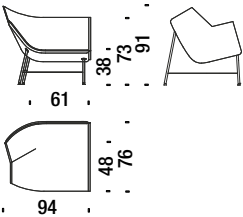

Left low armchair Jacquard

Fauteuil bas gauche Jacquard

365

0,8 m³ 28 Kg

€
Y _____

Right low armchair Jacquard

Fauteuil bas droit Jacquard

366

0,8 m³ 28 Kg

€
Y _____

Left high armchair Jacquard

Fauteuil haut gauche Jacquard

368

1,2 m³ 40 Kg

€
Y _____

Right high armchair Jacquard

Fauteuil haut droit Jacquard

369

1,2 m³ 40 Kg

€
Y _____

Left low armchair with Swarovski

Fauteuil bas gauche avec Swarovski

371

0,8 m³ 28 Kg

€
S _____

Right low armchair with Swarovski

Fauteuil bas droit avec Swarovski

372

0,8 m³ 28 Kg

€
S _____

Left high armchair with Swarovski

Fauteuil haut gauche avec Swarovski