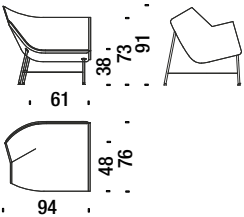

pipng in leather /
bordino in pelle

red
B0254 Z

off white
B0255 Z

black magic
B0250 Z

Left low Hallingdal embroid.armchair

Fauteuil bas gauche Hallingdal brodé

379

0,8 m³ 28 Kg

€
W _____

Right low Hallingdal embroid.armchair

Fauteuil bas droit Hallingdal brodé

380

0,8 m³ 28 Kg

€
W _____

Left high Hallingdal embroidered armchair

Fauteuil haut gauche Hallingdal brodé

381

1,2 m³ 40 Kg

€
W _____

Right high Hallingdal embroid.armchair

Fauteuil haut droit Hallingdal brodé

382

1,2 m³ 40 Kg

€
W _____