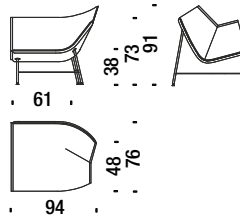

Left low armchair Jacquard

Fauteuil bas gauche Jacquard

365

0,8 m³ 28 Kg

€
Y _____

Right low armchair Jacquard

Fauteuil bas droit Jacquard

366

0,8 m³ 28 Kg

€
Y _____

Left high armchair Jacquard

Fauteuil haut gauche Jacquard

368

1,2 m³ 40 Kg

€
Y _____

Right high armchair Jacquard

Fauteuil haut droit Jacquard

369

1,2 m³ 40 Kg

€
Y _____

Left low armchair with Swarovski

Fauteuil bas gauche avec Swarovski

371

0,8 m³ 28 Kg

€
S _____

Right low armchair with Swarovski

Fauteuil bas droit avec Swarovski

372

0,8 m³ 28 Kg

€
S _____

Left high armchair with Swarovski

Fauteuil haut gauche avec Swarovski