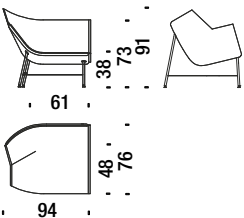

€
W _____

Right low Hallingdal embroid.armchair

Fauteuil bas droit Hallingdal brodé

380

0,8 m³ 28 Kg

€
W _____

Left high Hallingdal embroidered armchair

Fauteuil haut gauche Hallingdal brodé

381

1,2 m³ 40 Kg

€
W _____

Right high Hallingdal embroid.armchair

Fauteuil haut droit Hallingdal brodé

382

1,2 m³ 40 Kg

€
W _____

Left low armchair Jacquard

Fauteuil bas gauche Jacquard

365

0,8 m³ 28 Kg

€
Y _____

Right low armchair Jacquard

Fauteuil bas droit Jacquard

366

0,8 m³ 28 Kg

€
Y _____

Left high armchair Jacquard

Fauteuil haut gauche Jacquard

368

1,2 m³ 40 Kg

€
Y _____

Right high armchair Jacquard