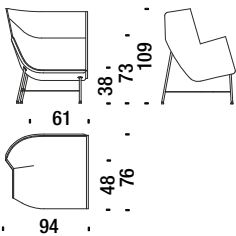

0,8 m³ 28 Kg

€
Y _____

Left high armchair Jacquard

Fauteuil haut gauche Jacquard

368

1,2 m³ 40 Kg

€
Y _____

Right high armchair Jacquard

Fauteuil haut droit Jacquard

369

1,2 m³ 40 Kg

€
Y _____

Left low armchair with Swarovski

Fauteuil bas gauche avec Swarovski

371

0,8 m³ 28 Kg

€
S _____

Right low armchair with Swarovski

Fauteuil bas droit avec Swarovski

372

0,8 m³ 28 Kg

€
S _____

Left high armchair with Swarovski

Fauteuil haut gauche avec Swarovski

374

1,2 m³ 40 Kg

€
S _____

Right high armchair with Swarovski

Fauteuil haut droit avec Swarovski

375

1,2 m³ 40 Kg

€
S _____