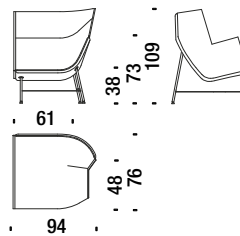

€
W _____

Right low Hallingdal embroid.armchair

Fauteuil bas droit Hallingdal brodé

380

0,8 m³ 28 Kg

€
W _____

Left high Hallingdal embroidered armchair

Fauteuil haut gauche Hallingdal brodé

381

1,2 m³ 40 Kg

€
W _____

Right high Hallingdal embroid.armchair

Fauteuil haut droit Hallingdal brodé

382

1,2 m³ 40 Kg

€
W _____

Left low armchair Jacquard

Fauteuil bas gauche Jacquard

365

0,8 m³ 28 Kg

€
Y _____

Right low armchair Jacquard

Fauteuil bas droit Jacquard

366

0,8 m³ 28 Kg

€
Y _____

Left high armchair Jacquard

Fauteuil haut gauche Jacquard

368

1,2 m³ 40 Kg

€
Y _____

Right high armchair Jacquard