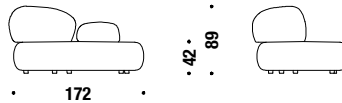

Element A2

Elemento A2 EA2

2,5 m³ 67,7 Kg