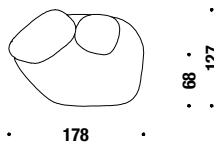

Element A2

Elemento A2 EA2

2,5 m³ 67,7 Kg