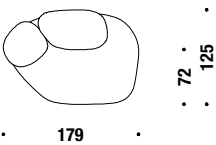

## Stool

**Pouf** 017

0,3 m<sup>3</sup> 15,3 Kg

## Stool large

**Pouf grande** 077

0,9 m<sup>3</sup> 21,9 Kg

## Element A1

**Elemento A1** EA1

2,5 m<sup>3</sup> 67,7 Kg