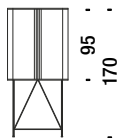

0,5m³ 65Kg

Perf Bar cabinet with steel top

Perf mobile bar piano acciaio

DL308V

0,5m³ 65Kg

Perf Bar cabinet with wooden top

Perf mobile bar piano legno

DL308W

0,5m³ 73Kg

Perf optional couple handles for credenza

Perf coppia maniglie optional per credenza

DL308Z

Perf optional couple handles for bar cabinet

Perf coppia maniglie optional per mobile bar

DL308Y