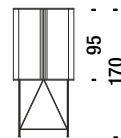

0,5m³ 65Kg

Perf Bar cabinet with steel top

Perf mobile bar piano acciaio

DL308V

0,5m³ 65Kg

Perf Bar cabinet with wooden top

Perf mobile bar piano legno

DL308W

0,5m³ 73Kg

Perf optional couple handles for credenza

Perf coppia maniglie optional per credenza

DL308Z

Perf optional couple handles for bar cabinet

Perf coppia maniglie optional per mobile bar

DL308Y