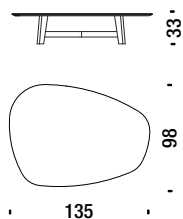

 0,4 m³  60 Kg**Tavolo 95x98 base rovere + piano legno multilamin.****OHG**

Table 95x98 oak base + multi-layered wood - Tisch 95x98 gestell Eiche + Sperrholz - Table 95x98 base chêne + multi-layered de bois

 0,4 m³  40 Kg**Tavolo 95x98 piano legno multilaminare****OHV**

Table 95x98 multi-layered wood - Tisch 95x98 Sperrholz - Table 95x98 multi-layered de bois

 0,4 m³  60 Kg

Tavolo 135x98 base rovere + piano in Laminam ® OHY

Table 135x98 oak base + Laminam ® top - Tisch 135x98 gestell Eiche + Laminam ® Platte -
Table 135x98 base chêne + plateau en Laminam ®

 0,5 m³  60 Kg

**Tavolo 135x98 piano in Laminam ® OHP**

Table 135x98 with Laminam ® top - Tisch 135x98 mit Laminam ® Platte - Table 135x98 avec
plateau en Laminam ®

 0,5 m³  80 Kg

**Tavolo 135x98 piano e base in rovere OHE**

Table 135x98 oak top and base - Tisch 135x98 Platte und gestell in Eiche - Table 135x98 plateau
et base en chêne

 0,5 m³  60 Kg

**Tavolo 135x98 piano in rovere OHN**