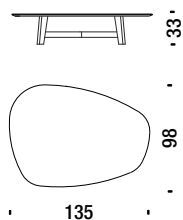

 0,5 m³  80 Kg

**Tavolo 135x98 piano e base in rovere OHE**

Table 135x98 oak top and base - Tisch 135x98 Platte und gestell in Eiche - Table 135x98 plateau
et base en chêne

 0,5 m³  60 Kg

**Tavolo 135x98 piano in rovere OHN**

Table 135x98 with oak top - Tisch 135x98 mit Platte in Eiche - Table 135x98 avec plateau en
chêne

 0,5 m³  80 Kg

**Tavolo 135x98 base rovere + piano legno multilamin OHH**

Table 135x98 oak base + multi-layered wood - Tisch 135x98 gestell Eiche + Sperrholz - Table
135x98 base chêne + multi-layered de bois

 0,5 m³  60 Kg

**Tavolo 135x98 piano legno multilaminare OHK**

Table 135x98 multi-layered wood - Tisch 135x98 Sperrholz - Table 135x98 multi-layered de bois

 0,5 m³  80 Kg