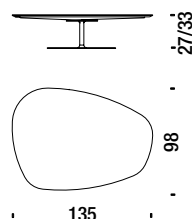

Table 135x98 oak base + Laminam ® top - Tisch 135x98 gestell Eiche + Laminam ® Platte -
Table 135x98 base chêne + plateau en Laminam ®

 0,5 m³  60 Kg

**Tavolo 135x98 piano in Laminam ® OHP**

Table 135x98 with Laminam ® top - Tisch 135x98 mit Laminam ® Platte - Table 135x98 avec
plateau en Laminam ®

 0,5 m³  80 Kg

**Tavolo 135x98 piano e base in rovere OHE**

Table 135x98 oak top and base - Tisch 135x98 Platte und gestell in Eiche - Table 135x98 plateau
et base en chêne

 0,5 m³  60 Kg

**Tavolo 135x98 piano in rovere OHN**

Table 135x98 with oak top - Tisch 135x98 mit Platte in Eiche - Table 135x98 avec plateau en
chêne

 0,5 m³  80 Kg

**Tavolo 135x98 base rovere + piano legno multilamin OHH**

Table 135x98 oak base + multi-layered wood - Tisch 135x98 gestell Eiche + Sperrholz - Table
135x98 base chêne + multi-layered de bois

 0,5 m³  60 Kg

**Tavolo 135x98 piano legno multilaminare OHK**

Table 135x98 multi-layered wood - Tisch 135x98 Sperrholz - Table 135x98 multi-layered de bois

 0,5 m³  80 Kg