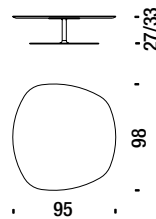

 0,4 m³  40 Kg**Tavolo 95x98 piano in Laminam ®****OHZ**

Table 95x98 with Laminam ® top - Tisch 95x98 mit Laminam ® Platte - Table 95x98 avec plateau en Laminam ®

 0,4 m³  60 Kg**Tavolo 95x98 piano e base in rovere****OHC**

Table 95x98 oak top and base - Tisch 95x98 Platte und gestell in Eiche - Table 95 x98 plateau et base en chêne

 0,4 m³  40 Kg**Tavolo 95x98 piano in rovere****OHW**

Table 95x98 with oak top - Tisch 95x98 mit Platte in Eiche - Table 95x98 avec plateau en chêne

 0,4 m³  60 Kg**Tavolo 95x98 base rovere + piano legno multilamin.****OHG**

Table 95x98 oak base + multi-layered wood - Tisch 95x98 gestell Eiche + Sperrholz - Table 95x98 base chêne + multi-layered de bois