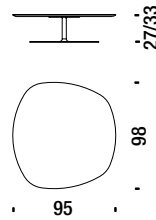

 0,4 m³  40 Kg**Tavolo 95x98 piano in Laminam ®****OHZ**

Table 95x98 with Laminam ® top - Tisch 95x98 mit Laminam ® Platte - Table 95x98 avec plateau en Laminam ®

 0,4 m³  60 Kg**Tavolo 95x98 piano e base in rovere****OHC**

Table 95x98 oak top and base - Tisch 95x98 Platte und gestell in Eiche - Table 95 x98 plateau et base en chêne

 0,4 m³  40 Kg**Tavolo 95x98 piano in rovere****OHW**

Table 95x98 with oak top - Tisch 95x98 mit Platte in Eiche - Table 95x98 avec plateau en chêne