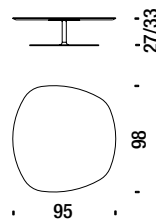

 0,4 m³  40 Kg**Tavolo 95x98 piano in Laminam ®****OHZ**

Table 95x98 with Laminam ® top - Tisch 95x98 mit Laminam ® Platte - Table 95x98 avec plateau en Laminam ®

 0,4 m³  60 Kg**Tavolo 95x98 piano e base in rovere****OHC**

Table 95x98 oak top and base - Tisch 95x98 Platte und gestell in Eiche - Table 95 x98 plateau et base en chêne

 0,4 m³  40 Kg**Tavolo 95x98 piano in rovere****OHW**

Table 95x98 with oak top - Tisch 95x98 mit Platte in Eiche - Table 95x98 avec plateau en chêne

 0,4 m³  60 Kg**Tavolo 95x98 base rovere + piano legno multilamin.****OHG**

Table 95x98 oak base + multi-layered wood - Tisch 95x98 gestell Eiche + Sperrholz - Table 95x98 base chêne + multi-layered de bois

 0,4 m³  40 Kg**Tavolo 95x98 piano legno multilaminare****OHV**

Table 95x98 multi-layered wood - Tisch 95x98 Sperrholz - Table 95x98 multi-layered de bois

 0,4 m³  60 Kg

Tavolo 135x98 base rovere + piano in Laminam ® OHY