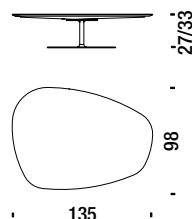

 0,4 m³  40 Kg**Tavolo 95x98 piano legno multilaminare****OHV**

Table 95x98 multi-layered wood - Tisch 95x98 Sperrholz - Table 95x98 multi-layered de bois

 0,4 m³  60 Kg

Tavolo 135x98 base rovere + piano in Laminam ® OHY

Table 135x98 oak base + Laminam ® top - Tisch 135x98 gestell Eiche + Laminam ® Platte -
Table 135x98 base chêne + plateau en Laminam ®

 0,5 m³  60 Kg

**Tavolo 135x98 piano in Laminam ® OHP**

Table 135x98 with Laminam ® top - Tisch 135x98 mit Laminam ® Platte - Table 135x98 avec
plateau en Laminam ®

 0,5 m³  80 Kg

**Tavolo 135x98 piano e base in rovere OHE**

Table 135x98 oak top and base - Tisch 135x98 Platte und gestell in Eiche - Table 135x98 plateau
et base en chêne

 0,5 m³  60 Kg

**Tavolo 135x98 piano in rovere OHN**

Table 135x98 with oak top - Tisch 135x98 mit Platte in Eiche - Table 135x98 avec plateau en
chêne

 0,5 m³  80 Kg

**Tavolo 135x98 base rovere + piano legno multilamin OHH**

Table 135x98 oak base + multi-layered wood - Tisch 135x98 gestell Eiche + Sperrholz - Table
135x98 base chêne + multi-layered de bois