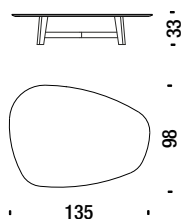

 0,4 m³  40 Kg**Tavolo 95x98 piano legno multilaminare****OHV**

Table 95x98 multi-layered wood - Tisch 95x98 Sperrholz - Table 95x98 multi-layered de bois

 0,4 m³  60 Kg

Tavolo 135x98 base rovere + piano in Laminam ® OHY

Table 135x98 oak base + Laminam ® top - Tisch 135x98 gestell Eiche + Laminam ® Platte -
Table 135x98 base chêne + plateau en Laminam ®

 0,5 m³  60 Kg

**Tavolo 135x98 piano in Laminam ® OHP**

Table 135x98 with Laminam ® top - Tisch 135x98 mit Laminam ® Platte - Table 135x98 avec
plateau en Laminam ®

 0,5 m³  80 Kg

**Tavolo 135x98 piano e base in rovere OHE**

Table 135x98 oak top and base - Tisch 135x98 Platte und gestell in Eiche - Table 135x98 plateau
et base en chêne

 0,5 m³  60 Kg

**Tavolo 135x98 piano in rovere OHN**

Table 135x98 with oak top - Tisch 135x98 mit Platte in Eiche - Table 135x98 avec plateau en
chêne

 0,5 m³  80 Kg

**Tavolo 135x98 base rovere + piano legno multilamin OHH**

Table 135x98 oak base + multi-layered wood - Tisch 135x98 gestell Eiche + Sperrholz - Table
135x98 base chêne + multi-layered de bois