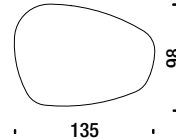

Note: les seules combinaisons de dimensions disponibles sont OHL (plateau 95x98 cm avec base en chêne hauteur 27 cm) et OHY (plateau 135x98 cm avec base en chêne hauteur 33 cm).

NOTE:

- Les tables Phoenix sont livrées désassemblées.

WHITE IVORY
Laminam®

SAND GREY
Laminam®

DARK
Laminam®

STONE GREY
Laminam®

Table 95x98 metal base and Laminam® top

Table 95x98 base métallique e plateau Laminam® OHZ

0,4 m³ 55 Kg

€

Table 135x98 metal base and Laminam® top

Table 135x98 base métallique et plateau Laminam® OHP

0,5 m³ 57 Kg

€

Table 95x98 oak base and Laminam® top

Table 95x98 base chêne et plateau Laminam® OHL

0,4 m³ 26 Kg

€

Table 135x98 oak base and Laminam® top

Table 135x98 base chêne et plateau Laminam® OHY

0,5 m³ 28 Kg

€

Table 95x98 metal base and Alpi® top

Table 95x98 base métallique e plateau Alpi® OKG

0,4 m³ 55 Kg