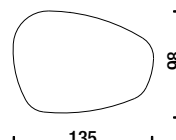

Note: les seules combinaisons de dimensions disponibles sont OHL (plateau 95x98 cm avec base en chêne hauteur 27 cm) et OHY (plateau 135x98 cm avec base en chêne hauteur 33 cm).

NOTE:

- Les tables Phoenix sont livrées désassemblées.

Table 135x98 metal base and Laminam® top

Table 135x98 base métallique et plateau Laminam® OHP

0,5 m³ 57 Kg

€

Table 95x98 oak base and Laminam® top

Table 95x98 base chêne et plateau Laminam® OHL

0,4 m³ 26 Kg

€

Table 135x98 oak base and Laminam® top

Table 135x98 base chêne et plateau Laminam® OHY

0,5 m³ 28 Kg

€

Table 95x98 metal base and Alpi® top

Table 95x98 base métallique e plateau Alpi® OKG

0,4 m³ 55 Kg

€

Table 135x98 metal base and Alpi® top

Table 135x98 base métallique e plateau Alpi® OKP

0,5 m³ 57 Kg

€