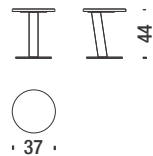

Varnished table Ø37 H.44

Tavolo verniciato Ø37 H.44

S80

◻ 0,1 m³ 🧑 25 Kg

€ _____

Varnished table Ø65 H.36

Tavolo verniciato Ø65 H.36

S82

ONZ

4,4 mt. ★ 8,4 m² ◻ 1,4 m³ 🧑 56 Kg

€

H _____
 Q _____
 S _____
 W _____
 Y _____
 T _____
 Z _____

Chaise longue right chromed

Chaise longue destra cromata

ONM

4,4 mt. ★ 8,4 m² ◻ 1,4 m³ 🧑 56 Kg

€

H _____
 Q _____
 S _____
 W _____
 Y _____
 T _____
 Z _____

Chromed table Ø37 H.44

Tavolo cromato Ø37 H.44

S81

◻ 0,1 m³ 🧑 25 Kg

€

Chromed table Ø65 H.36

Tavolo cromato Ø65 H.36

S83

◻ 0,2 m³ 🧑 35 Kg

€
