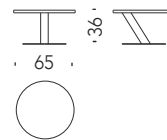

ONZ

4,4 mt. ★ 8,4 m² ◻ 1,4 m³ 🧑 56 Kg

€

H _____
 Q _____
 S _____
 W _____
 Y _____
 T _____
 Z _____

Chaise longue right chromed

Chaise longue destra cromata

ONM

4,4 mt. ★ 8,4 m² ◻ 1,4 m³ 🧑 56 Kg

€

H _____
 Q _____
 S _____
 W _____
 Y _____
 T _____
 Z _____

Chromed table Ø37 H.44

Tavolo cromato Ø37 H.44

S81

◻ 0,1 m³ 🧑 25 Kg

€

Chromed table Ø65 H.36

Tavolo cromato Ø65 H.36

S83

◻ 0,2 m³ 🧑 35 Kg

€
