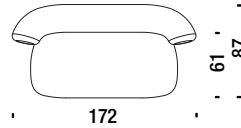

Structure color - Colore struttura

Armchair varnished

Poltrona verniciata

458

2,9 mt. ★ 5,5 m² ◻ 0,7 m³ 🧑 29 Kg

€ _____
 H _____
 Q _____
 S _____
 W _____
 Y _____
 T _____
 Z _____

Settee varnished

Divanetto verniciato

442

5 mt. ★ 9,7 m² ◻ 1,3 m³ 🧑 59 Kg

€ _____
 H _____
 Q _____
 S _____
 W _____
 Y _____
 T _____
 Z _____

Chaise Longue left varnished

Chaise longue sinistra verniciata

477

4,4 mt. ★ 8,4 m² ◻ 1,4 m³ 🧑 56 Kg

€ _____
 H _____
 Q _____
 S _____
 W _____
 Y _____
 T _____
 Z _____

Chaise Longue right varnished

Chaise longue destra verniciata

476

4,4 mt. ★ 8,4 m² ◻ 1,4 m³ 🧑 56 Kg

€ _____
 H _____
 Q _____
 S _____
 W _____
 Y _____
 T _____
 Z _____