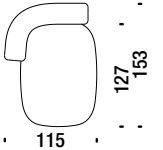

Structure color - Colore struttura

Armchair varnished

Poltrona verniciata

458

2,9 mt. ★ 5,5 m² ◻ 0,7 m³ 🧑 29 Kg

€ _____
 H _____
 Q _____
 S _____
 W _____
 Y _____
 T _____
 Z _____

Settee varnished

Divanetto verniciato

442

5 mt. ★ 9,7 m² ◻ 1,3 m³ 🧑 59 Kg

€ _____
 H _____
 Q _____
 S _____
 W _____
 Y _____
 T _____
 Z _____

Chaise Longue left varnished

Chaise longue sinistra verniciata

477

4,4 mt. ★ 8,4 m² ◻ 1,4 m³ 🧑 56 Kg

€ _____
 H _____
 Q _____
 S _____
 W _____
 Y _____
 T _____
 Z _____

Chaise Longue right varnished

Chaise longue destra verniciata

476

4,4 mt. ★ 8,4 m² ◻ 1,4 m³ 🧑 56 Kg

€ _____
 H _____
 Q _____
 S _____
 W _____
 Y _____
 T _____
 Z _____

Varnished table Ø37 H.44

Tavolo verniciato Ø37 H.44

S80

◻ 0,1 m³ 🧑 25 Kg

€ _____

Varnished table Ø65 H.36

Tavolo verniciato Ø65 H.36

S82