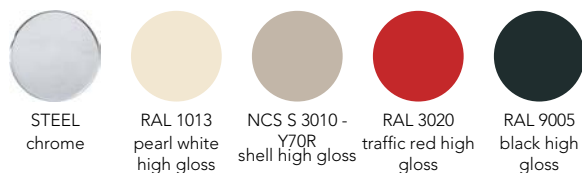

Schienale in espanso schiumato a freddo ignifugo e fibra poliestere. Basamento a slitta in acciaio cromato o verniciato. Sottopiedi in PVC trasparenti.

La collezione Pipe non è sfoderabile.

TAVOLINI

Acciaio cromato o verniciato a polveri.

Structure color - Colore struttura

Armchair varnished

Poltrona verniciata

458

2,9 mt. ★ 5,5 m² ◻ 0,7 m³ 🧑 29 Kg

€ _____
 H _____
 Q _____
 S _____
 W _____
 Y _____
 T _____
 Z _____

Settee varnished

Divanetto verniciato