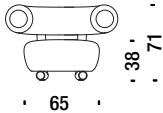

Structure color - Colore struttura

Armchair varnished

Poltrona verniciata

458

2,9 mt. ★ 5,5 m² ◻ 0,7 m³ 🧑 29 Kg

€ _____
 H _____
 Q _____
 S _____
 W _____
 Y _____
 T _____
 Z _____

Settee varnished

Divanetto verniciato

442

5 mt. ★ 9,7 m² ◻ 1,3 m³ 🧑 59 Kg

€ _____
 H _____
 Q _____
 S _____
 W _____
 Y _____
 T _____
 Z _____

Chaise Longue left varnished

Chaise longue sinistra verniciata

477

4,4 mt. ★ 8,4 m² ◻ 1,4 m³ 🧑 56 Kg

€ _____
 H _____
 Q _____
 S _____
 W _____
 Y _____
 T _____
 Z _____

Chaise Longue right varnished

Chaise longue destra verniciata

476

4,4 mt. ★ 8,4 m² ◻ 1,4 m³ 🧑 56 Kg

€ _____
 H _____
 Q _____
 S _____
 W _____
 Y _____
 T _____
 Z _____