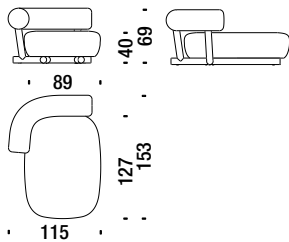

Varnished table Ø37 H.44

Tavolo verniciato Ø37 H.44

S80

◻ 0,1 m³ 🧑 25 Kg

€ _____

Varnished table Ø65 H.36

Tavolo verniciato Ø65 H.36

S82

◻ 0,2 m³ 🧑 35 Kg

€ _____

Chromed armchair

Poltrona cromata

ONQ

2,9 mt. ★ 5,5 m² ◻ 0,7 m³ 🧑 29 Kg

€

H _____
 Q _____
 S _____
 W _____
 Y _____
 T _____
 Z _____

Chromed settee

Divanetto cromato

ONS

5 mt. ★ 9,7 m² ◻ 1,3 m³ 🧑 59 Kg

€

H _____
 Q _____
 S _____
 W _____
 Y _____
 T _____
 Z _____

Chaise longue left chromed

Chaise longue sinistra cromata

ONZ

4,4 mt. ★ 8,4 m² ◻ 1,4 m³ 🧑 56 Kg

€

H _____
 Q _____
 S _____
 W _____
 Y _____
 T _____
 Z _____

Chaise longue right chromed

Chaise longue destra cromata

ONM

4,4 mt. ★ 8,4 m² ◻ 1,4 m³ 🧑 56 Kg