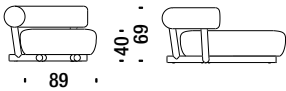

Structure color - Colore struttura

Armchair varnished

Poltrona verniciata

458

2,9 mt. ★ 5,5 m² ◻ 0,7 m³ 🧑 29 Kg

€ _____
 H _____
 Q _____
 S _____
 W _____
 Y _____
 T _____
 Z _____

Settee varnished

Divanetto verniciato

442

5 mt. ★ 9,7 m² ◻ 1,3 m³ 🧑 59 Kg

€ _____
 H _____
 Q _____
 S _____
 W _____
 Y _____
 T _____
 Z _____

Chaise Longue left varnished

Chaise longue sinistra verniciata

477

4,4 mt. ★ 8,4 m² ◻ 1,4 m³ 🧑 56 Kg

€ _____
 H _____
 Q _____
 S _____
 W _____
 Y _____
 T _____
 Z _____

Chaise Longue right varnished

Chaise longue destra verniciata

476

4,4 mt. ★ 8,4 m² ◻ 1,4 m³ 🧑 56 Kg

€ _____
 H _____
 Q _____
 S _____
 W _____
 Y _____
 T _____
 Z _____