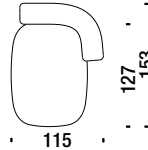

Structure color - Colore struttura

Armchair varnished

Poltrona verniciata

458

2,9 mt. ★ 5,5 m² ◻ 0,7 m³ 🧑 29 Kg

€ _____
 H _____
 Q _____
 S _____
 W _____
 Y _____
 T _____
 Z _____

Settee varnished

Divanetto verniciato

442

5 mt. ★ 9,7 m² ◻ 1,3 m³ 🧑 59 Kg

€ _____
 H _____
 Q _____
 S _____
 W _____
 Y _____
 T _____
 Z _____

Chaise Longue left varnished

Chaise longue sinistra verniciata

477

4,4 mt. ★ 8,4 m² ◻ 1,4 m³ 🧑 56 Kg

€ _____
 H _____
 Q _____
 S _____
 W _____
 Y _____
 T _____
 Z _____

Chaise Longue right varnished

Chaise longue destra verniciata

476

4,4 mt. ★ 8,4 m² ◻ 1,4 m³ 🧑 56 Kg

€ _____
 H _____
 Q _____
 S _____
 W _____
 Y _____
 T _____
 Z _____

Varnished table Ø37 H.44

Tavolo verniciato Ø37 H.44

S80

◻ 0,1 m³ 🧑 25 Kg

€ _____

Varnished table Ø65 H.36

Tavolo verniciato Ø65 H.36

S82