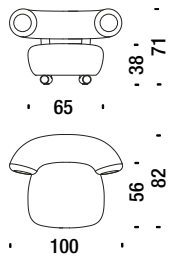

€ _____
 H _____
 Q _____
 S _____
 W _____
 Y _____
 T _____
 Z _____

Chaise Longue right varnished

Chaise longue destra verniciata

476

4,4 mt. ★ 8,4 m² ◻ 1,4 m³ 🧑 56 Kg

€ _____
 H _____
 Q _____
 S _____
 W _____
 Y _____
 T _____
 Z _____

Varnished table Ø37 H.44

Tavolo verniciato Ø37 H.44

S80

◻ 0,1 m³ 🧑 25 Kg

€ _____

Varnished table Ø65 H.36

Tavolo verniciato Ø65 H.36

S82

◻ 0,2 m³ 🧑 35 Kg

€ _____

Chromed armchair

Poltrona cromata

ONQ

2,9 mt. ★ 5,5 m² ◻ 0,7 m³ 🧑 29 Kg

€

H _____
 Q _____
 S _____
 W _____
 Y _____
 T _____
 Z _____

Chromed settee

Divanetto cromato

ONS

5 mt. ★ 9,7 m² ◻ 1,3 m³ 🧑 59 Kg

€

H _____
 Q _____
 S _____
 W _____
 Y _____
 T _____
 Z _____

Chaise longue left chromed

Chaise longue sinistra cromata