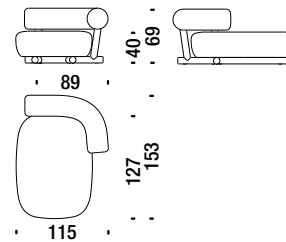

Chromed settee

Divanetto cromato

ONS

5 mt. ★ 9,7 m² ◻ 1,3 m³ 🧑 59 Kg

€

H _____
 Q _____
 S _____
 W _____
 Y _____
 T _____
 Z _____

Chaise longue left chromed

Chaise longue sinistra cromata

ONZ

4,4 mt. ★ 8,4 m² ◻ 1,4 m³ 🧑 56 Kg

€

H _____
 Q _____
 S _____
 W _____
 Y _____
 T _____
 Z _____

Chaise longue right chromed

Chaise longue destra cromata

ONM

4,4 mt. ★ 8,4 m² ◻ 1,4 m³ 🧑 56 Kg

€

H _____
 Q _____
 S _____
 W _____
 Y _____
 T _____
 Z _____

Chromed table Ø37 H.44

Tavolo cromato Ø37 H.44

S81

◻ 0,1 m³ 🧑 25 Kg

€

Chromed table Ø65 H.36

Tavolo cromato Ø65 H.36

S83

◻ 0,2 m³ 🧑 35 Kg

€
