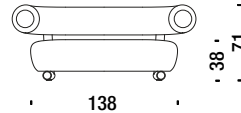

Structure color - Colore struttura

Armchair varnished

Poltrona verniciata

458

2,9 mt. ★ 5,5 m² ◻ 0,7 m³ 🧑 29 Kg

€ _____
 H _____
 Q _____
 S _____
 W _____
 Y _____
 T _____
 Z _____

Settee varnished

Divanetto verniciato

442

5 mt. ★ 9,7 m² ◻ 1,3 m³ 🧑 59 Kg

€ _____
 H _____
 Q _____
 S _____
 W _____
 Y _____
 T _____
 Z _____

Chaise Longue left varnished

Chaise longue sinistra verniciata

477

4,4 mt. ★ 8,4 m² ◻ 1,4 m³ 🧑 56 Kg

€ _____
 H _____
 Q _____
 S _____
 W _____
 Y _____
 T _____
 Z _____

Chaise Longue right varnished

Chaise longue destra verniciata

476

4,4 mt. ★ 8,4 m² ◻ 1,4 m³ 🧑 56 Kg

€ _____
 H _____
 Q _____
 S _____
 W _____
 Y _____
 T _____
 Z _____