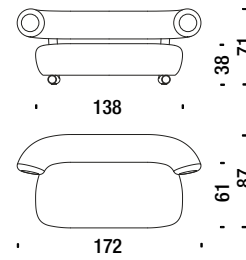

€ _____
 H _____
 Q _____
 S _____
 W _____
 Y _____
 T _____
 Z _____

Chaise Longue right varnished

Chaise longue destra verniciata

476

4,4 mt. ★ 8,4 m² ◻ 1,4 m³ 🧑 56 Kg

€ _____
 H _____
 Q _____
 S _____
 W _____
 Y _____
 T _____
 Z _____

Varnished table Ø37 H.44

Tavolo verniciato Ø37 H.44

S80

◻ 0,1 m³ 🧑 25 Kg

€ _____

Varnished table Ø65 H.36

Tavolo verniciato Ø65 H.36

S82

◻ 0,2 m³ 🧑 35 Kg

€ _____

Chromed armchair

Poltrona cromata

ONQ

2,9 mt. ★ 5,5 m² ◻ 0,7 m³ 🧑 29 Kg

€

H _____
 Q _____
 S _____
 W _____
 Y _____
 T _____
 Z _____

Chromed settee

Divanetto cromato

ONS

5 mt. ★ 9,7 m² ◻ 1,3 m³ 🧑 59 Kg

€

H _____
 Q _____
 S _____
 W _____
 Y _____
 T _____
 Z _____

Chaise longue left chromed

Chaise longue sinistra cromata