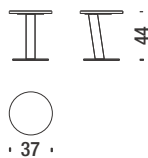

Chromed settee

Divanetto cromato

ONS

5 mt. ★ 9,7 m² 1,3 m³ 59 Kg

Chaise longue left chromed

Chaise longue sinistra cromata

ONZ

4,4 mt. ★ 8,4 m² 1,4 m³ 56 Kg

Chaise longue right chromed

Chaise longue destra cromata

ONM

4,4 mt. ★ 8,4 m² 1,4 m³ 56 Kg

Chromed table Ø37 H.44

Tavolo cromato Ø37 H.44

S81

0,1 m³ 25 Kg

Chromed table Ø65 H.36

Tavolo cromato Ø65 H.36

S83

0,2 m³ 35 Kg