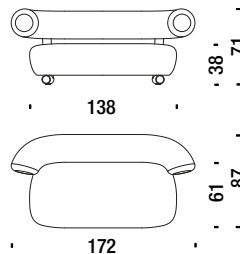

Chaise Longue right varnished

Chaise longue destra verniciata

476

4,4 mt. ★ 8,4 m² 1,4 m³ 56 Kg

Varnished table Ø37 H.44

Tavolo verniciato Ø37 H.44

S80

0,1 m³ 25 Kg

Varnished table Ø65 H.36

Tavolo verniciato Ø65 H.36

S82

0,2 m³ 35 Kg

Chromed armchair

Poltrona cromata

ONQ

2,9 mt. ★ 5,5 m² 0,7 m³ 29 Kg

Chromed settee

Divanetto cromato

ONS

5 mt. ★ 9,7 m² 1,3 m³ 59 Kg

Chaise longue left chromed

Chaise longue sinistra cromata

ONZ

4,4 mt. ★ 8,4 m² 1,4 m³ 56 Kg

Chaise longue right chromed

Chaise longue destra cromata

ONM

4,4 mt. ★ 8,4 m² 1,4 m³ 56 Kg

Chromed table Ø37 H.44

Tavolo cromato Ø37 H.44

S81

0,1 m³ 25 Kg