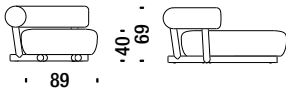

Settee varnished

Divanetto verniciato

442

5 mt. ★ 9,7 m² 1,3 m³ 59 Kg

Chaise Longue left varnished

Chaise longue sinistra verniciata

477

4,4 mt. ★ 8,4 m² 1,4 m³ 56 Kg

Chaise Longue right varnished

Chaise longue destra verniciata

476

4,4 mt. ★ 8,4 m² 1,4 m³ 56 Kg

Varnished table Ø37 H.44

Tavolo verniciato Ø37 H.44

S80

0,1 m³ 25 Kg