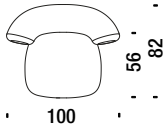

RAL 1013
pearl white
high gloss

NCS S 3010 -
Y70R
shell high gloss

RAL 3020
traffic red high
gloss

RAL 9005
black high
gloss

Armchair varnished

Poltrona verniciata

458

2,9 mt. ★ 5,5 m² 0,7 m³ 29 Kg

Settee varnished

Divanetto verniciato

442

5 mt. ★ 9,7 m² 1,3 m³ 59 Kg

Chaise Longue left varnished

Chaise longue sinistra verniciata

477

4,4 mt. ★ 8,4 m² 1,4 m³ 56 Kg

Chaise Longue right varnished

Chaise longue destra verniciata

476

4,4 mt. ★ 8,4 m² 1,4 m³ 56 Kg

Varnished table Ø37 H.44

Tavolo verniciato Ø37 H.44

S80

0,1 m³ 25 Kg