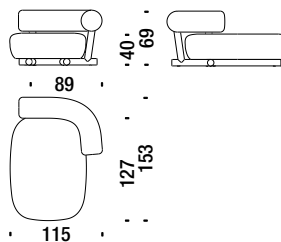

Varnished table Ø65 H.36

Tavolo verniciato Ø65 H.36

S82

0,2 m³ 35 Kg

Chromed armchair

Poltrona cromata

ONQ

2,9 mt. ★ 5,5 m² 0,7 m³ 29 Kg

Chromed settee

Divanetto cromato

ONS

5 mt. ★ 9,7 m² 1,3 m³ 59 Kg

Chaise longue left chromed

Chaise longue sinistra cromata

ONZ

4,4 mt. ★ 8,4 m² 1,4 m³ 56 Kg

Chaise longue right chromed

Chaise longue destra cromata

ONM

4,4 mt. ★ 8,4 m² 1,4 m³ 56 Kg

Chromed table Ø37 H.44

Tavolo cromato Ø37 H.44

S81

0,1 m³ 25 Kg

Chromed table Ø65 H.36

Tavolo cromato Ø65 H.36

S83

0,2 m³ 35 Kg