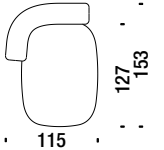

RAL 1013
pearl white
high gloss

NCS S 3010 -
Y70R
shell high gloss

RAL 3020
traffic red high
gloss

RAL 9005
black high
gloss

Armchair varnished

Poltrona verniciata

458

2,9 mt. ★ 5,5 m² 0,7 m³ 29 Kg

Settee varnished

Divanetto verniciato

442

5 mt. ★ 9,7 m² 1,3 m³ 59 Kg

Chaise Longue left varnished

Chaise longue sinistra verniciata

477

4,4 mt. ★ 8,4 m² 1,4 m³ 56 Kg

Chaise Longue right varnished

Chaise longue destra verniciata

476

4,4 mt. ★ 8,4 m² 1,4 m³ 56 Kg

Varnished table Ø37 H.44

Tavolo verniciato Ø37 H.44

S80

0,1 m³ 25 Kg

Varnished table Ø65 H.36

Tavolo verniciato Ø65 H.36

S82

0,2 m³ 35 Kg

Chromed armchair

Poltrona cromata

ONQ

2,9 mt. ★ 5,5 m² 0,7 m³ 29 Kg