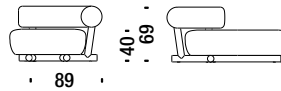

Settee varnished

Divanetto verniciato

442

5 mt. ★ 9,7 m² 1,3 m³ 59 Kg

Chaise Longue left varnished

Chaise longue sinistra verniciata

477

4,4 mt. ★ 8,4 m² 1,4 m³ 56 Kg

Chaise Longue right varnished

Chaise longue destra verniciata

476

4,4 mt. ★ 8,4 m² 1,4 m³ 56 Kg

Varnished table Ø37 H.44

Tavolo verniciato Ø37 H.44

S80

0,1 m³ 25 Kg