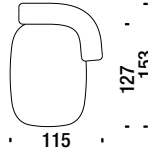

RAL 1013
pearl white
high gloss

NCS S 3010 -
Y70R
shell high gloss

RAL 3020
traffic red high
gloss

RAL 9005
black high
gloss

Armchair varnished

Poltrona verniciata

458

2,9 mt. ★ 5,5 m² 0,7 m³ 29 Kg

Settee varnished

Divanetto verniciato

442

5 mt. ★ 9,7 m² 1,3 m³ 59 Kg

Chaise Longue left varnished

Chaise longue sinistra verniciata

477

4,4 mt. ★ 8,4 m² 1,4 m³ 56 Kg

Chaise Longue right varnished

Chaise longue destra verniciata

476

4,4 mt. ★ 8,4 m² 1,4 m³ 56 Kg

Varnished table Ø37 H.44

Tavolo verniciato Ø37 H.44

S80

0,1 m³ 25 Kg

Varnished table Ø65 H.36

Tavolo verniciato Ø65 H.36

S82

0,2 m³ 35 Kg

Chromed armchair

Poltrona cromata

ONQ

2,9 mt. ★ 5,5 m² 0,7 m³ 29 Kg