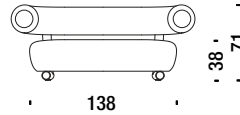

RAL 1013
pearl white
high gloss

NCS S 3010 -
Y70R
shell high gloss

RAL 3020
traffic red high
gloss

RAL 9005
black high
gloss

Armchair varnished

Poltrona verniciata

458

2,9 mt. ★ 5,5 m² 0,7 m³ 29 Kg

Settee varnished

Divanetto verniciato

442

5 mt. ★ 9,7 m² 1,3 m³ 59 Kg

Chaise Longue left varnished

Chaise longue sinistra verniciata

477

4,4 mt. ★ 8,4 m² 1,4 m³ 56 Kg