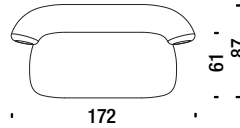

RAL 1013
pearl white
high gloss

NCS S 3010 -
Y70R
shell high gloss

RAL 3020
traffic red high
gloss

RAL 9005
black high
gloss

Armchair varnished

Poltrona verniciata

458

2,9 mt. ★ 5,5 m² 0,7 m³ 29 Kg

Settee varnished

Divanetto verniciato

442

5 mt. ★ 9,7 m² 1,3 m³ 59 Kg

Chaise Longue left varnished

Chaise longue sinistra verniciata

477

4,4 mt. ★ 8,4 m² 1,4 m³ 56 Kg

Chaise Longue right varnished

Chaise longue destra verniciata

476

4,4 mt. ★ 8,4 m² 1,4 m³ 56 Kg

Varnished table Ø37 H.44

Tavolo verniciato Ø37 H.44

S80

0,1 m³ 25 Kg