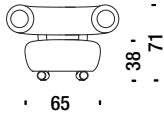

RAL 1013
pearl white
high gloss

NCS S 3010 -
Y70R
shell high gloss

RAL 3020
traffic red high
gloss

RAL 9005
black high
gloss

Armchair varnished

Poltrona verniciata

458

2,9 mt. ★ 5,5 m² 0,7 m³ 29 Kg

Settee varnished

Divanetto verniciato

442

5 mt. ★ 9,7 m² 1,3 m³ 59 Kg

Chaise Longue left varnished

Chaise longue sinistra verniciata

477

4,4 mt. ★ 8,4 m² 1,4 m³ 56 Kg