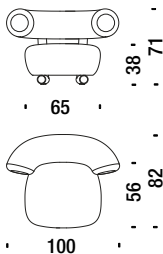

Chaise Longue right varnished

Chaise longue destra verniciata

476

4,4 mt. ★ 8,4 m² 1,4 m³ 56 Kg

Varnished table Ø37 H.44

Tavolo verniciato Ø37 H.44

S80

0,1 m³ 25 Kg

Varnished table Ø65 H.36

Tavolo verniciato Ø65 H.36

S82

0,2 m³ 35 Kg

Chromed armchair

Poltrona cromata

ONQ

2,9 mt. ★ 5,5 m² 0,7 m³ 29 Kg

Chromed settee

Divanetto cromato

ONS

5 mt. ★ 9,7 m² 1,3 m³ 59 Kg

Chaise longue left chromed

Chaise longue sinistra cromata

ONZ

4,4 mt. ★ 8,4 m² 1,4 m³ 56 Kg

Chromed table Ø65 H.36

Tavolo cromato Ø65 H.36

S83

0,2 m³ 35 Kg