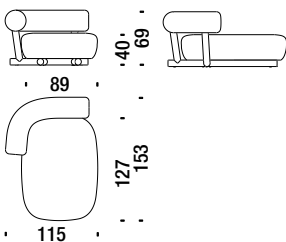

Varnished table Ø65 H.36

Tavolo verniciato Ø65 H.36

S82

0,2 m³ 35 Kg

Chromed armchair

Poltrona cromata

ONQ

2,9 mt. ★ 5,5 m² 0,7 m³ 29 Kg

Chromed settee

Divanetto cromato

ONS

5 mt. ★ 9,7 m² 1,3 m³ 59 Kg

Chaise longue left chromed

Chaise longue sinistra cromata

ONZ

4,4 mt. ★ 8,4 m² 1,4 m³ 56 Kg

Chaise longue right chromed

Chaise longue destra cromata

ONM

4,4 mt. ★ 8,4 m² 1,4 m³ 56 Kg

Chromed table Ø37 H.44

Tavolo cromato Ø37 H.44

S81

0,1 m³ 25 Kg

Chromed table Ø65 H.36

Tavolo cromato Ø65 H.36

S83

0,2 m³ 35 Kg