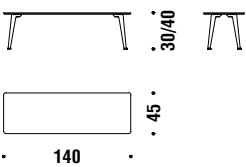

Pylon round Ø 130x72 bronze smoke

Pylon rond Ø 130x72 bronze smoke

DL2F27

0,3m³ 50Kg

Pylon Gradient table Ø130 h72

Pylon Gradient table Ø130 h72

DL4L49

0,3m³ 50Kg **FSC® Certified**

Pylon Liquid Marble Ø70

Pylon Liquid Marble Ø70

DL8L18

0,1m³ 30Kg

Pylon Liquid Marble 140x45

Pylon Liquid Marble 140x45

DL8L20

0,1m³ 43Kg