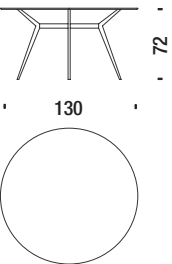

Pylon round Ø 130x72 bronze smoke

Pylon rond Ø 130x72 bronze smoke

DL2F27

0,3m³ 50Kg

Pylon Gradient table Ø130 h72

Pylon Gradient table Ø130 h72

DL4L49

0,3m³ 50Kg **FSC® Certified**