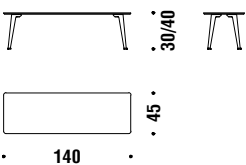

Pylon Liquid Marble 140x45

Pylon Liquid Marble 140x45

DL8L20

0,1m³ 43Kg