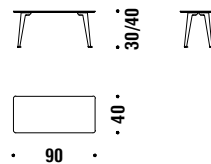

Pylon rectangular 220x100x72 black smoke

Pylon rettangolare 220x100x72 black smoke

DL4H23

0,4m³ 60Kg

Pylon Gradient table Ø130 h72

Pylon Gradient tavolo Ø130 h72

DL4L49

0,3m³ 50Kg **FSC® Certified**

Pylon Liquid Marble Ø70

Pylon Liquid Marble Ø70

DL8L18

0,1m³ 30Kg

Pylon Liquid Marble 90x40

Pylon Liquid Marble 90x40

DL8L19

0,1m³ 28Kg