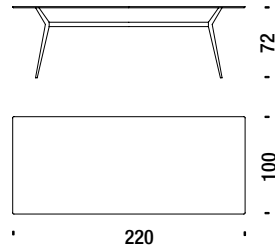

Pylon rectangular 220x100x72 black smoke

Pylon rettangolare 220x100x72 black smoke

DL4H23

0,4m³ 60Kg

Pylon Gradient table Ø130 h72

Pylon Gradient tavolo Ø130 h72

DL4L49

0,3m³ 50Kg **FSC® Certified**