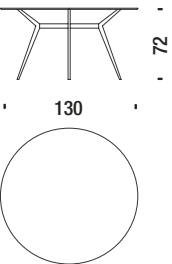

Pylon rectangular 220x100x72 black smoke

Pylon rettangolare 220x100x72 black smoke

DL4H23

0,4m³ 60Kg

Pylon Gradient table Ø130 h72

Pylon Gradient tavolo Ø130 h72

DL4L49

0,3m³ 50Kg **FSC® Certified**

Pylon Liquid Marble Ø70

Pylon Liquid Marble Ø70

DL8L18

0,1m³ 30Kg

Pylon Liquid Marble 90x40

Pylon Liquid Marble 90x40

DL8L19

0,1m³ 28Kg