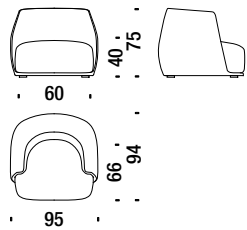

€

H _____
Q _____
S _____
W _____
Y _____

Armchair

Poltrona

0,8 m³ 37 Kg

831

W _____ € €

Swivel armchair

Poltrona girevole

0,8 m³ 45 Kg

809

W _____ € €

Sofa 215

Divano da 215

2,2 m³ 92 Kg

832