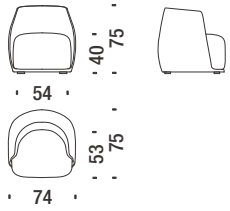

La collezione Redondo è sfoderabile, ad eccezione della poltroncina (cod. 061).

NOTE:

- piedi in polipropilene avvitati alla struttura con altezza 40 mm. Al momento della consegna viene fornito un set di piedi con altezza 70 mm.
- per i codici RD0831-ORD0832-RD0833-RD0840 sono disponibili in alternativa i seguenti tessuti:
- Big Pois (People for Gentry 3) and Big Braid (People for Gentry 4)
- su richiesta e previa autorizzazione è possibile accoppiare tessuti non presenti nello schema della pagina a lato e tessuti cliente di metraggio minimo di 10 metri lineari. L'eccedenza viene resa al cliente e quantificata come riportato di seguito
- consegna della versione trapuntata: 8 settimane.

Small armchair

Poltroncina

061

4,5 mt. 0,5 m³ 25 Kg

€

H _____
Q _____
S _____
W _____
Y _____
T _____
Z _____

Armchair

Poltrona

001

5 mt. 0,8 m³ 37 Kg

€

€

H _____
Q _____
S _____
W _____
Y _____

Swivel armchair

Poltrona girevole

0V6