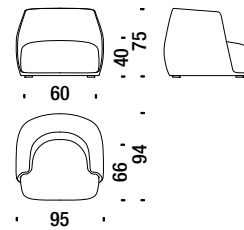

€

H _____
Q _____
S _____
W _____
Y _____

Armchair

Poltrona

0,8 m³ 37 Kg

831

W _____ € €

Swivel armchair

Poltrona girevole

0,8 m³ 45 Kg

809

W _____ € €

Sofa 215

Divano da 215

2,2 m³ 92 Kg

832