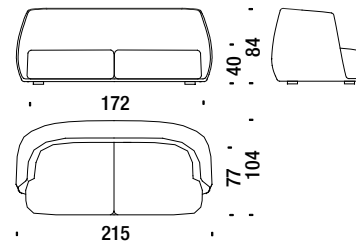

Small armchair

Poltroncina

061

4,5 mt. 0,5 m³ 25 Kg

€

H _____
Q _____
S _____
W _____
Y _____
T _____
Z _____

Armchair

Poltrona

001

5 mt. 0,8 m³ 37 Kg

€

€

H _____
Q _____
S _____
W _____
Y _____

Swivel armchair

Poltrona girevole

0V6

5 mt. 0,8 m³ 45 Kg

€

€

H _____
Q _____
S _____
W _____
Y _____

Sofa 215

Divano da 215

003

14 mt. 2,2 m³ 92 Kg

€

€

H _____
Q _____
S _____
W _____
Y _____

Sofa 245

Divano da 245

0M1

16 mt. 2,4 m³ 105 Kg

€