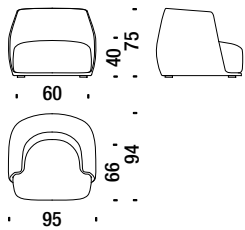

Small armchair

Poltroncina

061

4,5 mt. 0,5 m³ 25 Kg

€

H _____
Q _____
S _____
W _____
Y _____
T _____
Z _____

Armchair

Poltrona

001

5 mt. 0,8 m³ 37 Kg

€

€

H _____
Q _____
S _____
W _____
Y _____

Swivel armchair

Poltrona girevole

0V6

5 mt. 0,8 m³ 45 Kg

€

€

H _____
Q _____
S _____
W _____
Y _____

Sofa 215

Divano da 215

003

14 mt. 2,2 m³ 92 Kg

€

€

H _____
Q _____
S _____
W _____
Y _____

Sofa 245

Divano da 245

0M1

16 mt. 2,4 m³ 105 Kg

€