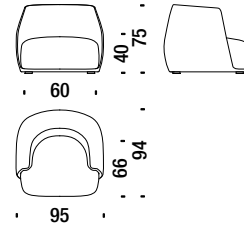

La collezione Redondo è sfoderabile, ad eccezione della poltroncina (cod. 061).

NOTE:

- piedi in polipropilene avvitati alla struttura con altezza 40 mm. Al momento della consegna viene fornito un set di piedi con altezza 70 mm.
- per i codici RD0831-ORD0832-RD0833-RD0840 sono disponibili in alternativa i seguenti tessuti:
- Big Pois (People for Gentry 3) and Big Braid (People for Gentry 4)
- su richiesta e previa autorizzazione è possibile accoppiare tessuti non presenti nello schema della pagina a lato e tessuti cliente di metraggio minimo di 10 metri lineari. L'eccedenza viene resa al cliente e quantificata come riportato di seguito
- consegna della versione trapuntata: 8 settimane.

Small armchair

Poltroncina

061

4,5 mt. 0,5 m³ 25 Kg

€

H _____
Q _____
S _____
W _____
Y _____
T _____
Z _____

Armchair

Poltrona

001

5 mt. 0,8 m³ 37 Kg

€

€

H _____
Q _____
S _____
W _____
Y _____

Swivel armchair

Poltrona girevole

0V6