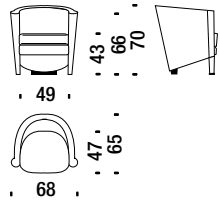

RL0050

2,2 mt. 3,3 m² 0,3 m³ 13 Kg

€

H _____
 Q _____
 S _____
 W _____
 Y _____
 T _____
 Z _____

Dining chair

Sedia da pranzo

RL003Z

2,2 mt. 3,3 m² 0,3 m³ 13 Kg

€

H _____
 Q _____
 S _____
 W _____
 Y _____
 T _____
 Z _____

Rich

Small armchair with cushion

Poltroncina con cuscino

RI001H

3,7 mt. ★ 6,7 m² 0,4 m³ 26 Kg

€