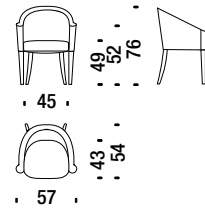

BEECH
black

Rich

Small armchair

Poltroncina

RL0061

3,3 mt. 6 m² 0,4 m³ 24 Kg

€

H _____
 Q _____
 S _____
 W _____
 Y _____
 T _____
 Z _____

2 seater sofa

Divano 2 posti

RL0002

5 mt. 8,3 m² 0,7 m³ 39 Kg

€

H _____
 Q _____
 S _____
 W _____
 Y _____
 T _____
 Z _____

Chair

Sedia

RL0050

2,2 mt. 3,3 m² 0,3 m³ 13 Kg

€

H _____
 Q _____
 S _____
 W _____
 Y _____
 T _____
 Z _____

Dining chair

Sedia da pranzo

RL003Z

2,2 mt. 3,3 m² 0,3 m³ 13 Kg

€

H _____
 Q _____
 S _____
 W _____
 Y _____
 T _____
 Z _____

Rich

Small armchair with cushion

Poltroncina con cuscino

RI001H

3,7 mt. ★ 6,7 m² 0,4 m³ 26 Kg

€