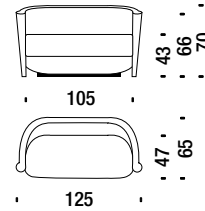

BEECH
black

Rich

Small armchair

Poltroncina

RL0061

3,3 mt. 6 m² 0,4 m³ 24 Kg

€

H _____
 Q _____
 S _____
 W _____
 Y _____
 T _____
 Z _____

2 seater sofa

Divano 2 posti

RL0002

5 mt. 8,3 m² 0,7 m³ 39 Kg

€

H _____
 Q _____
 S _____
 W _____
 Y _____
 T _____
 Z _____

Chair

Sedia

RL0050

2,2 mt. 3,3 m² 0,3 m³ 13 Kg

€

H _____
 Q _____
 S _____
 W _____
 Y _____
 T _____
 Z _____

Dining chair

Sedia da pranzo

RL003Z

2,2 mt. 3,3 m² 0,3 m³ 13 Kg