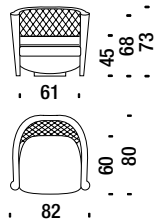

€

H _____
 Q _____
 S _____
 W _____
 Y _____
 T _____
 Z _____

Rich

Small armchair with cushion

Poltroncina con cuscino

RI001H

3,7 mt. ★ 6,7 m² 0,4 m³ 26 Kg

€

Divano 2p con cuscini

RI001N

5,5 mt. ★ 9 m² 0,7 m³ 39 Kg

€

H _____

Q _____

S _____

W _____

Y _____

T _____

Z _____

Armchair capitonè

Poltrona capitonè

RI006S

4,8 mt. ★ 8,8 m² 0,5 m³ 31 Kg

€