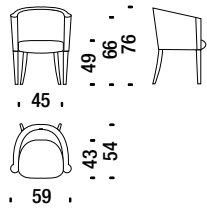

BEECH
black

Rich

Small armchair

Poltroncina

RL0061

3,3 mt. 6 m² 0,4 m³ 24 Kg

€

H _____
 Q _____
 S _____
 W _____
 Y _____
 T _____
 Z _____

2 seater sofa

Divano 2 posti

RL0002

5 mt. 8,3 m² 0,7 m³ 39 Kg

€

H _____
 Q _____
 S _____
 W _____
 Y _____
 T _____
 Z _____

Chair

Sedia

RL0050

2,2 mt. 3,3 m² 0,3 m³ 13 Kg

€

H _____
 Q _____
 S _____
 W _____
 Y _____
 T _____
 Z _____

Dining chair

Sedia da pranzo

RL003Z

2,2 mt. 3,3 m² 0,3 m³ 13 Kg

€

H _____
 Q _____
 S _____
 W _____
 Y _____
 T _____
 Z _____

Rich

Small armchair with cushion

Poltroncina con cuscino

RI001H

3,7 mt. ★ 6,7 m² 0,4 m³ 26 Kg

€