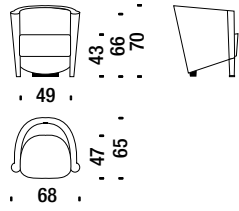

BEECH
black

Rich

Small armchair

Poltroncina

RL0061

3,3 mt. 6 m² 0,4 m³ 24 Kg

€

H _____
 Q _____
 S _____
 W _____
 Y _____
 T _____
 Z _____

2 seater sofa

Divano 2 posti

RL0002

5 mt. 8,3 m² 0,7 m³ 39 Kg

€

H _____
 Q _____
 S _____
 W _____
 Y _____
 T _____
 Z _____

Chair

Sedia