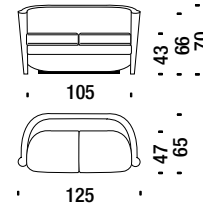

RL0050

2,2 mt. 3,3 m² 0,3 m³ 13 Kg

€

H _____
 Q _____
 S _____
 W _____
 Y _____
 T _____
 Z _____

Dining chair

Sedia da pranzo

RL003Z

2,2 mt. 3,3 m² 0,3 m³ 13 Kg

€

H _____
 Q _____
 S _____
 W _____
 Y _____
 T _____
 Z _____

Rich

Small armchair with cushion

Poltroncina con cuscino

RI001H

3,7 mt. ★ 6,7 m² 0,4 m³ 26 Kg

€

Divano 2p con cuscini

RI001N

5,5 mt. ★ 9 m² 0,7 m³ 39 Kg

€

H _____

Q _____

S _____

W _____