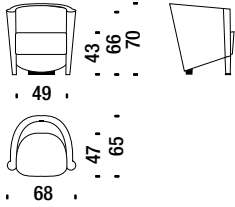

### Sessel Klein

RL0061

3,3 mt. ★ 6 m<sup>2</sup> 0,4 m<sup>3</sup> 24 Kg