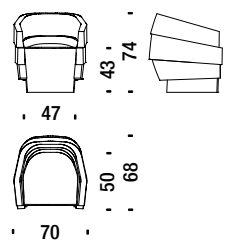

ITA **POLTRONA e POLTRONCINA**
Espanso schiumato a freddo ignifugo con struttura interna in acciaio. Piedi in PVC.
La collezione RIFT non è sfoderabile.

FRA **FAUTEUIL et PETIT FAUTEUIL**
Mousse ignifugée injectée à froid avec structure interne en acier. Pieds en PVC.
La collection RIFT n'est pas déhoussable.

Small armchair

061

Poltroncina - Sessel Klein - Petit fauteuil

5,6 mt. ★ 9,9 m² 0,5 m³ 35 Kg

Armchair

001

Poltrona - Sessel - Fauteil

7 mt. ★ 12,5 m² 0,6 m³ 40 Kg