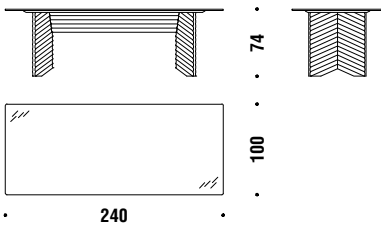

TAUPE

Rows tables

RWO

Table Diagonal 180x95 glass top

Table Diagonal 180x95 plateau en verre 2FQ

Table Diagonal 240x100 glass top

Table Diagonal 240x100 plateau en verre 2FR

Table Vertical 240x100 glass top

Table Vertical 240x100 plateau en verre 2FS

Table Vertical 300x100 glass top

Table Vertical 300x100 plateau en verre 2FT

Table Diagonal 180x95 marble top

Table Diagonal 180x95 plateau en marbre 3FQ

Table Diagonal 240x100 marble top

Table Diagonal 240x100 plateau en marbre 3FR

Table Vertical 240x100 marble top

Table Vertical 240x100 plateau en marbre 3FS

Rows tables

RWO

Table Diagonal 180x95 wooden top

Table Diagonal 180x95 plateau en bois