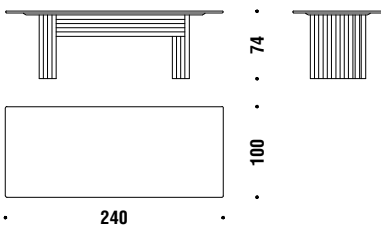

TAUPE

Rows tables

RWO

Table Diagonal 180x95 glass top

Table Diagonal 180x95 plateau en verre 2FQ

Table Diagonal 240x100 glass top

Table Diagonal 240x100 plateau en verre 2FR

Table Vertical 240x100 glass top

Table Vertical 240x100 plateau en verre 2FS

Table Vertical 300x100 glass top

Table Vertical 300x100 plateau en verre 2FT

Table Diagonal 180x95 marble top

Table Diagonal 180x95 plateau en marbre 3FQ

Table Diagonal 240x100 marble top

Table Diagonal 240x100 plateau en marbre 3FR

Table Vertical 240x100 marble top

Table Vertical 240x100 plateau en marbre 3FS

Rows tables

RWO

Table Diagonal 180x95 wooden top

Table Diagonal 180x95 plateau en bois

4FQ

Table Diagonal 240x100 wooden top

Table Diagonal 240x100 plateau en bois

4FR

Table Vertical 240x100 wooden top

Table Vertical 240x100 plateau en bois

4FS

Table Vertical 300x100 wooden top