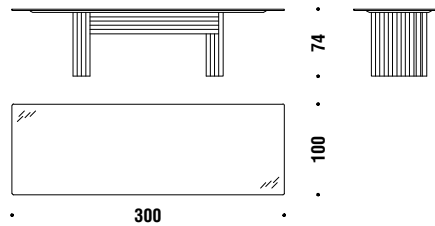

TAUPE

Rows tables

RWO

Table Diagonal 180x95 glass top

Table Diagonal 180x95 plateau en verre 2FQ

Table Diagonal 240x100 glass top

Table Diagonal 240x100 plateau en verre 2FR

Table Vertical 240x100 glass top

Table Vertical 240x100 plateau en verre 2FS

Table Vertical 300x100 glass top

Table Vertical 300x100 plateau en verre 2FT

Table Diagonal 180x95 marble top

Table Diagonal 180x95 plateau en marbre 3FQ

Table Diagonal 240x100 marble top

Table Diagonal 240x100 plateau en marbre 3FR

Table Vertical 240x100 marble top

Table Vertical 240x100 plateau en marbre 3FS

Rows tables

RWO

Table Diagonal 180x95 wooden top

Table Diagonal 180x95 plateau en bois