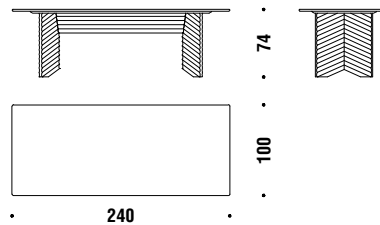

TAUPE

Rows tables

RWO

Table Diagonal 180x95 glass top

Table Diagonal 180x95 plateau en verre 2FQ

Table Diagonal 240x100 glass top

Table Diagonal 240x100 plateau en verre 2FR

Table Vertical 240x100 glass top

Table Vertical 240x100 plateau en verre 2FS

Table Vertical 300x100 glass top

Table Vertical 300x100 plateau en verre 2FT

Table Diagonal 180x95 marble top

Table Diagonal 180x95 plateau en marbre 3FQ

Table Diagonal 240x100 marble top

Table Diagonal 240x100 plateau en marbre 3FR

Table Vertical 240x100 marble top

Table Vertical 240x100 plateau en marbre 3FS

Rows tables

RWO

Table Diagonal 180x95 wooden top

Table Diagonal 180x95 plateau en bois

4FQ

Table Diagonal 240x100 wooden top

Table Diagonal 240x100 plateau en bois

4FR

Table Vertical 240x100 wooden top

Table Vertical 240x100 plateau en bois

4FS

Table Vertical 300x100 wooden top