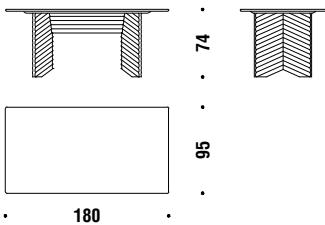

TAUPE

Rows tables

RWO

Table Diagonal 180x95 glass top

Table Diagonal 180x95 plateau en verre 2FQ

Table Diagonal 240x100 glass top

Table Diagonal 240x100 plateau en verre 2FR

Table Vertical 240x100 glass top

Table Vertical 240x100 plateau en verre 2FS

Table Vertical 300x100 glass top

Table Vertical 300x100 plateau en verre 2FT

Table Diagonal 180x95 marble top

Table Diagonal 180x95 plateau en marbre 3FQ

Table Diagonal 240x100 marble top

Table Diagonal 240x100 plateau en marbre 3FR

Table Vertical 240x100 marble top

Table Vertical 240x100 plateau en marbre 3FS

Rows tables

RWO

Table Diagonal 180x95 wooden top

Table Diagonal 180x95 plateau en bois