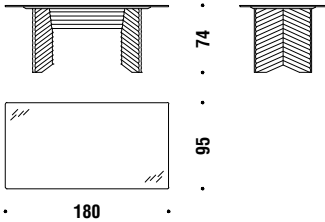

TAUPE

Rows tables

RWO

Table Diagonal 180x95 glass top

Table Diagonal 180x95 plateau en verre 2FQ

Table Diagonal 240x100 glass top

Table Diagonal 240x100 plateau en verre 2FR

Table Vertical 240x100 glass top

Table Vertical 240x100 plateau en verre 2FS

Table Vertical 300x100 glass top

Table Vertical 300x100 plateau en verre 2FT

Table Diagonal 180x95 marble top

Table Diagonal 180x95 plateau en marbre 3FQ

Table Diagonal 240x100 marble top