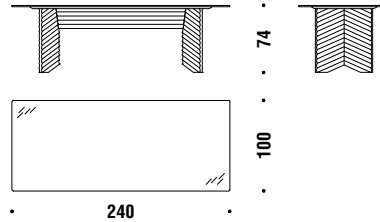

TAUPE

Rows tables

RWO

Table Diagonal 180x95 glass top

Table Diagonal 180x95 plateau en verre 2FQ

Table Diagonal 240x100 glass top

Table Diagonal 240x100 plateau en verre 2FR

Table Vertical 240x100 glass top

Table Vertical 240x100 plateau en verre 2FS

Table Vertical 300x100 glass top

Table Vertical 300x100 plateau en verre 2FT

Table Diagonal 180x95 marble top

Table Diagonal 180x95 plateau en marbre 3FQ

Table Diagonal 240x100 marble top