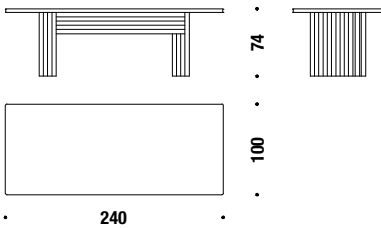

4FQ

0,6 m³ 100 Kg

Table Diagonal 240x100 wooden top

Tish Diagonal 240x100 Holzplatte

4FR

0,7 m³ 130 Kg

Table Vertical 240x100 wooden top

Tish Vertical 240x100 Holzplatte

4FS

0,6 m³ 125 Kg

Table Vertical 300x100 wooden top

Tish Vertical 300x100 Holzplatte

4FT

0,7 m³ 155 Kg