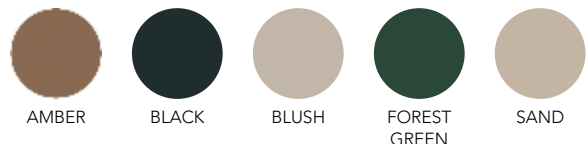

Rows tables

Design Patricia Urquiola - 2023

RWO

Structure in MDF veneered oak. Top in marble or glass.
The colour combinations (structure/top) are defined and constrained by the designer:

- Natural with sand (glass) or fior di pesco (1A)/travertino (1B) (marble)
- Cinnamon with amber (glass) or fior di pesco (1A)/travertino (1B) (marble)
- Forest green with forest green (glass) or cipollino (1C) (marble)
- Taupe with blush (glass) or fior di pesco (1A)/travertino (1B) (marble)
- Coal grey with black (glass) or grigio carnico (1A) (marble).

Gestell MDF Eiche furniert. Glasplatte aus Marmor oder Glas. Farbkombinationen (Struktur/Top) werden von der Designerin definiert und gebunden:

- *Natural mit sand (Glas) oder fior di pesco (1A)/travertino (1B) (Marmor)*
- *Cinnamon mit amber (Glas) oder fior di pesco (1A)/travertino (1B) (Marmor)*
- *Forest green mit forest green (Glas) oder cipollino (1C) (Marmor)*
- *Taupe mit blush (Glas) oder fior di pesco (1A)/travertino (1B) (Marmor)*
- *Coal grey mit black (Glas) oder grigio carnico (1A) (Marmor).*

Marble top colours Marmorplattenfarben

CIPOLLINO FIOR DI PESCO GRIGIO CARNICO TRAVERTINO

Glass top colours Glastischplatten.....

AMBER BLACK BLUSH FOREST GREEN SAND

Wood finishing Farben Holz.....

CINNAMON COAL GREY FOREST GREEN NATURAL TAUPE