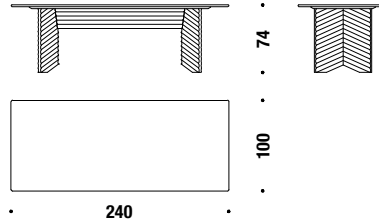

2FT

0,6 m³ 200 Kg

Table Diagonal 180x95 marble top

Tish Diagonal 180x95 Marmor platte

3FQ

0,6 m³ 160 Kg

Table Diagonal 240x100 marble top

Tish Diagonal 240x100 Marmor platte

3FR

0,7 m³ 210 Kg

Table Vertical 240x100 marble top

Tish Vertical 240x100 Marmor platte

3FS

0,5 m³ 210 Kg

Table Diagonal 180x95 wooden top

Tish Diagonal 180x95 Holzplatte

4FQ

0,6 m³ 100 Kg

Table Diagonal 240x100 wooden top

Tish Diagonal 240x100 Holzplatte

4FR

0,7 m³ 130 Kg

Table Vertical 240x100 wooden top

Tish Vertical 240x100 Holzplatte

4FS

0,6 m³ 125 Kg

Table Vertical 300x100 wooden top

Tish Vertical 300x100 Holzplatte

4FT

0,7 m³ 155 Kg