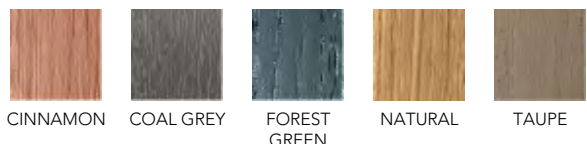

Rows tables

Design Patricia Urquiola - 2023

RWO

Structure in MDF veneered oak. Top in marble or glass.
The colour combinations (structure/top) are defined and constrained by the designer:

- Natural with sand (glass) or fior di pesco (1A)/travertino (1B) (marble)
- Cinnamon with amber (glass) or fior di pesco (1A)/travertino (1B) (marble)
- Forest green with forest green (glass) or cipollino (1C) (marble)
- Taupe with blush (glass) or fior di pesco (1A)/travertino (1B) (marble)
- Coal grey with black (glass) or grigio carnico (1A) (marble).

Gestell MDF Eiche furniert. Glasplatte aus Marmor oder Glas. Farbkombinationen (Struktur/Top) werden von der Designerin definiert und gebunden:

- *Natural mit sand (Glas) oder fior di pesco (1A)/travertino (1B) (Marmor)*
- *Cinnamon mit amber (Glas) oder fior di pesco (1A)/travertino (1B) (Marmor)*
- *Forest green mit forest green (Glas) oder cipollino (1C) (Marmor)*
- *Taupe mit blush (Glas) oder fior di pesco (1A)/travertino (1B) (Marmor)*
- *Coal grey mit black (Glas) oder grigio carnico (1A) (Marmor).*

Marble top colours Marmorplattenfarben

CIPOLLINO FIOR DI PESCO GRIGIO CARNICO TRAVERTINO

Glass top colours Glastischplatten.....

AMBER BLACK BLUSH FOREST GREEN SAND

Wood finishing Farben Holz.....

CINNAMON COAL GREY FOREST GREEN NATURAL TAUPE