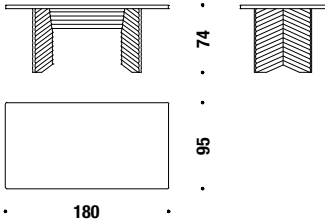

2FT

0,6 m³ 200 Kg

Table Diagonal 180x95 marble top

Tish Diagonal 180x95 Marmor platte

3FQ

0,6 m³ 160 Kg

Table Diagonal 240x100 marble top

Tish Diagonal 240x100 Marmor platte

3FR

0,7 m³ 210 Kg

Table Vertical 240x100 marble top

Tish Vertical 240x100 Marmor platte

3FS

0,5 m³ 210 Kg

Table Diagonal 180x95 wooden top

Tish Diagonal 180x95 Holzplatte

4FQ

0,6 m³ 100 Kg

Table Diagonal 240x100 wooden top

Tish Diagonal 240x100 Holzplatte

4FR

0,7 m³ 130 Kg

Table Vertical 240x100 wooden top

Tish Vertical 240x100 Holzplatte

4FS

0,6 m³ 125 Kg

Table Vertical 300x100 wooden top

Tish Vertical 300x100 Holzplatte

4FT

0,7 m³ 155 Kg