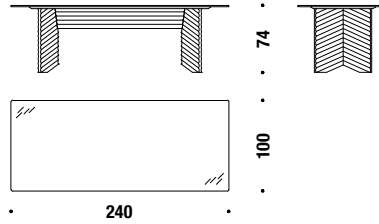

TAUPE

**Table Diagonal 180x95 glass top**

**Table Diagonal 180x95 plateau en verre** 2FQ

0,5 m<sup>3</sup> 130 Kg

**Table Diagonal 240x100 glass top**

**Table Diagonal 240x100 plateau en verre** 2FR

0,7 m<sup>3</sup> 175 Kg

**Table Vertical 240x100 glass top**

**Table Vertical 240x100 plateau en verre** 2FS

0,5 m<sup>3</sup> 160 Kg

**Table Vertical 300x100 glass top**

**Table Vertical 300x100 plateau en verre** 2FT

0,6 m<sup>3</sup> 200 Kg

**Table Diagonal 180x95 marble top**

**Table Diagonal 180x95 plateau en marbre** 3FQ

0,6 m<sup>3</sup> 160 Kg

**Table Diagonal 240x100 marble top**

**Table Diagonal 240x100 plateau en marbre** 3FR

0,7 m<sup>3</sup> 210 Kg