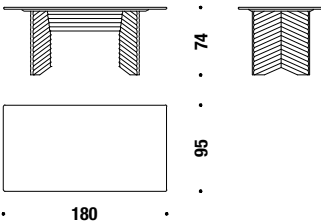

TAUPE

**Table Diagonal 180x95 glass top**

**Table Diagonal 180x95 plateau en verre** 2FQ

0,5 m<sup>3</sup> 130 Kg

**Table Diagonal 240x100 glass top**

**Table Diagonal 240x100 plateau en verre** 2FR

0,7 m<sup>3</sup> 175 Kg

**Table Vertical 240x100 glass top**

**Table Vertical 240x100 plateau en verre** 2FS

0,5 m<sup>3</sup> 160 Kg

**Table Vertical 300x100 glass top**

**Table Vertical 300x100 plateau en verre** 2FT

0,6 m<sup>3</sup> 200 Kg

**Table Diagonal 180x95 marble top**

**Table Diagonal 180x95 plateau en marbre** 3FQ

0,6 m<sup>3</sup> 160 Kg

**Table Diagonal 240x100 marble top**

**Table Diagonal 240x100 plateau en marbre** 3FR

0,7 m<sup>3</sup> 210 Kg