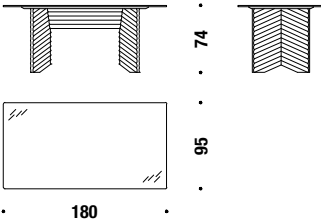

TAUPE

**Table Diagonal 180x95 glass top**

**Table Diagonal 180x95 plateau en verre** 2FQ

0,5 m<sup>3</sup> 130 Kg

**Table Diagonal 240x100 glass top**

**Table Diagonal 240x100 plateau en verre** 2FR

0,7 m<sup>3</sup> 175 Kg

**Table Vertical 240x100 glass top**

**Table Vertical 240x100 plateau en verre** 2FS

0,5 m<sup>3</sup> 160 Kg

**Table Vertical 300x100 glass top**

**Table Vertical 300x100 plateau en verre** 2FT

0,6 m<sup>3</sup> 200 Kg