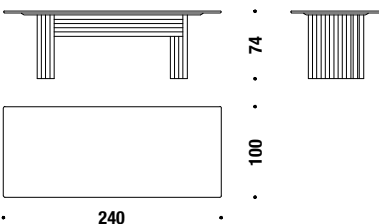

TAUPE

**Table Diagonal 180x95 glass top**

**Table Diagonal 180x95 plateau en verre** 2FQ

0,5 m<sup>3</sup> 130 Kg

**Table Diagonal 240x100 glass top**

**Table Diagonal 240x100 plateau en verre** 2FR

0,7 m<sup>3</sup> 175 Kg

**Table Vertical 240x100 glass top**

**Table Vertical 240x100 plateau en verre** 2FS

0,5 m<sup>3</sup> 160 Kg

**Table Vertical 300x100 glass top**

**Table Vertical 300x100 plateau en verre** 2FT

0,6 m<sup>3</sup> 200 Kg

**Table Diagonal 180x95 marble top**

**Table Diagonal 180x95 plateau en marbre** 3FQ

0,6 m<sup>3</sup> 160 Kg

**Table Diagonal 240x100 marble top**

**Table Diagonal 240x100 plateau en marbre** 3FR

0,7 m<sup>3</sup> 210 Kg

**Table Vertical 240x100 marble top**

**Table Vertical 240x100 plateau en marbre** 3FS

0,5 m<sup>3</sup> 210 Kg