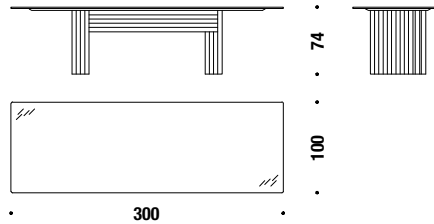

TAUPE

**Table Diagonal 180x95 glass top**

**Table Diagonal 180x95 plateau en verre** 2FQ

0,5 m<sup>3</sup> 130 Kg

**Table Diagonal 240x100 glass top**

**Table Diagonal 240x100 plateau en verre** 2FR

0,7 m<sup>3</sup> 175 Kg

**Table Vertical 240x100 glass top**

**Table Vertical 240x100 plateau en verre** 2FS

0,5 m<sup>3</sup> 160 Kg

**Table Vertical 300x100 glass top**

**Table Vertical 300x100 plateau en verre** 2FT

0,6 m<sup>3</sup> 200 Kg

**Table Diagonal 180x95 marble top**

**Table Diagonal 180x95 plateau en marbre** 3FQ

0,6 m<sup>3</sup> 160 Kg

**Table Diagonal 240x100 marble top**

**Table Diagonal 240x100 plateau en marbre** 3FR

0,7 m<sup>3</sup> 210 Kg