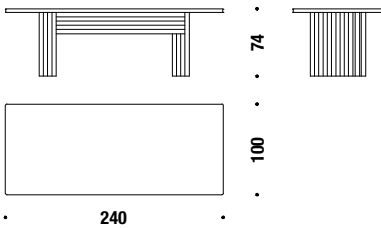

Table Vertical 240x100 wooden top

Table Vertical 240x100 plateau en bois

4FS

0,6 m³ 125 Kg