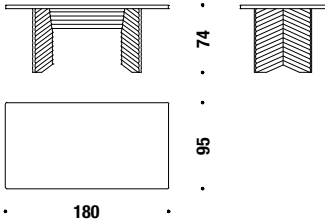

**Table Vertical 240x100 glass top**

**Table Vertical 240x100 plateau en verre** 2FS

0,5 m<sup>3</sup> 160 Kg

**Table Vertical 300x100 glass top**

**Table Vertical 300x100 plateau en verre** 2FT

0,6 m<sup>3</sup> 200 Kg

**Table Diagonal 180x95 marble top**

**Table Diagonal 180x95 plateau en marbre** 3FQ

0,6 m<sup>3</sup> 160 Kg

**Table Diagonal 240x100 marble top**

**Table Diagonal 240x100 plateau en marbre** 3FR

0,7 m<sup>3</sup> 210 Kg

**Table Vertical 240x100 marble top**

**Table Vertical 240x100 plateau en marbre** 3FS

0,5 m<sup>3</sup> 210 Kg

## Table Diagonal 180x95 wooden top

Table Diagonal 180x95 plateau en bois

4FQ

0,6 m<sup>3</sup> 100 Kg