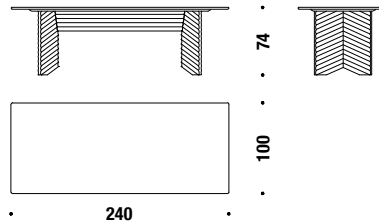

TAUPE

**Table Diagonal 180x95 glass top**

**Table Diagonal 180x95 plateau en verre** 2FQ

0,5 m<sup>3</sup> 130 Kg

**Table Diagonal 240x100 glass top**

**Table Diagonal 240x100 plateau en verre** 2FR

0,7 m<sup>3</sup> 175 Kg

**Table Vertical 240x100 glass top**

**Table Vertical 240x100 plateau en verre** 2FS

0,5 m<sup>3</sup> 160 Kg

**Table Vertical 300x100 glass top**

**Table Vertical 300x100 plateau en verre** 2FT

0,6 m<sup>3</sup> 200 Kg

**Table Diagonal 180x95 marble top**

**Table Diagonal 180x95 plateau en marbre** 3FQ

0,6 m<sup>3</sup> 160 Kg

**Table Diagonal 240x100 marble top**

**Table Diagonal 240x100 plateau en marbre** 3FR

0,7 m<sup>3</sup> 210 Kg

**Table Vertical 240x100 marble top**

**Table Vertical 240x100 plateau en marbre** 3FS

0,5 m<sup>3</sup> 210 Kg