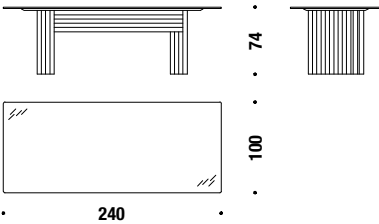

TAUPE

**Table Diagonal 180x95 glass top**

**Table Diagonal 180x95 plateau en verre** 2FQ

0,5 m<sup>3</sup> 130 Kg

**Table Diagonal 240x100 glass top**

**Table Diagonal 240x100 plateau en verre** 2FR

0,7 m<sup>3</sup> 175 Kg

**Table Vertical 240x100 glass top**

**Table Vertical 240x100 plateau en verre** 2FS

0,5 m<sup>3</sup> 160 Kg

**Table Vertical 300x100 glass top**

**Table Vertical 300x100 plateau en verre** 2FT

0,6 m<sup>3</sup> 200 Kg

**Table Diagonal 180x95 marble top**

**Table Diagonal 180x95 plateau en marbre** 3FQ

0,6 m<sup>3</sup> 160 Kg

**Table Diagonal 240x100 marble top**

**Table Diagonal 240x100 plateau en marbre** 3FR

0,7 m<sup>3</sup> 210 Kg