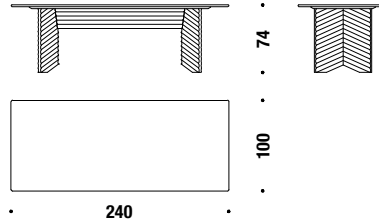

**Table Diagonal 180x95 marble top**

**Table Diagonal 180x95 plateau en marbre** 3FQ

0,6 m<sup>3</sup> 160 Kg

**Table Diagonal 240x100 marble top**

**Table Diagonal 240x100 plateau en marbre** 3FR

0,7 m<sup>3</sup> 210 Kg

**Table Vertical 240x100 marble top**

**Table Vertical 240x100 plateau en marbre** 3FS

0,5 m<sup>3</sup> 210 Kg

## Table Diagonal 180x95 wooden top

Table Diagonal 180x95 plateau en bois

4FQ

0,6 m<sup>3</sup> 100 Kg

## Table Diagonal 240x100 wooden top

Table Diagonal 240x100 plateau en bois

4FR

0,7 m<sup>3</sup> 130 Kg