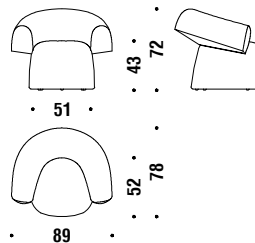

#### Sessel klein

061

2,7 mt. ★ 5 m<sup>2</sup> 0,6 m<sup>3</sup> 28 Kg