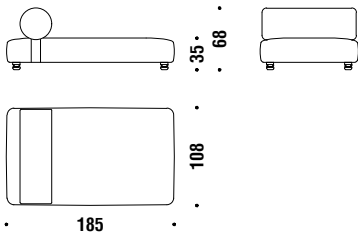

Armchair

Sessel 001

6,4 mt. 12,1 m² 1 m³ 65 Kg

Mezze

Mezze M06

5,4 mt. 10,2 m² 1,7 m³ 56 Kg

Small Mezze

Small Mezze M09

2,5 mt. 4,8 m² 0,4 m³ 30 Kg

2 seater sofa

Sofa 2-Sitzig 002

15,4 mt. 29,5 m² 1,6 m³ 100 Kg

2 seater sofa major

Sofa 2-Sitzig Major 018

16,5 mt. 32 m² 2,3 m³ 125 Kg

3 seater sofa

Sofa 3-Sitzig 003

18,8 mt. 35,5 m² 2,8 m³ 150 Kg

Stool

Hocker 017

2 mt. 3,8 m² 0,3 m³ 30 Kg

1 seater element

Zentralelement

011