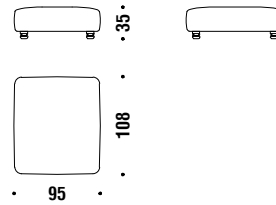

Armchair

Sessel 001

6,4 mt. 12,1 m² 1 m³ 65 Kg

Mezze

Mezze M06

5,4 mt. 10,2 m² 1,7 m³ 56 Kg

Small Mezze

Small Mezze M09

2,5 mt. 4,8 m² 0,4 m³ 30 Kg

2 seater sofa

Sofa 2-Sitzig 002

15,4 mt. 29,5 m² 1,6 m³ 100 Kg

2 seater sofa major

Sofa 2-Sitzig Major 018

16,5 mt. 32 m² 2,3 m³ 125 Kg

3 seater sofa

Sofa 3-Sitzig 003

18,8 mt. 35,5 m² 2,8 m³ 150 Kg

Stool

Hocker 017

2 mt. 3,8 m² 0,3 m³ 30 Kg

1 seater element

Zentralelement

011