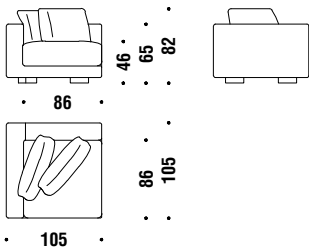

Lateral 2 seat unit major right

2-Sitz Element Major rechts

031

12,2 mt. ★ 23,2 m² 2,3 m³ 115 Kg

247

Lateral 3 seat unit left

3-Sitz Element links

033

17 mt. ★ 32 m² 2,9 m³ 145 Kg

Lateral 3 seat unit right

3-Sitz Element rechts

032

17 mt. ★ 32 m² 2,9 m³ 145 Kg

Left corner

Ecke links

073

6 mt. ★ 11,4 m² 0,8 m³ 65 Kg

Right corner

Ecke rechts

072

6 mt. ★ 11,4 m² 0,8 m³ 65 Kg

Chaise Longue left

Chaise Longue links

0D4