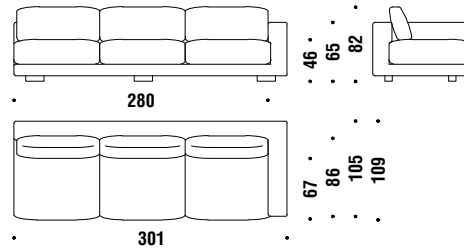

17 mt. ★ 32 m² 2,9 m³ 145 Kg

Lateral 3 seat unit right

3-Sitz Element rechts

032

17 mt. ★ 32 m² 2,9 m³ 145 Kg

Left corner

Ecke links

073

6 mt. ★ 11,4 m² 0,8 m³ 65 Kg

Right corner

Ecke rechts

072

6 mt. ★ 11,4 m² 0,8 m³ 65 Kg

Chaise Longue left

Chaise Longue links

0D4