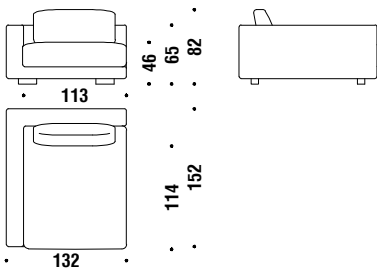

Chaise Longue left

Chaise Longue links

0D4

9,9 mt. ★ 18,8 m² 1,7 m³ 95 Kg