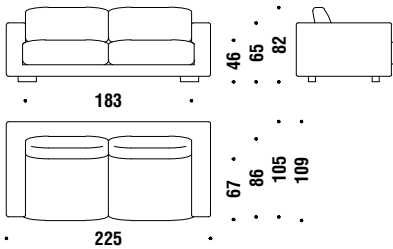

Armchair

Sessel 001

6,4 mt. 12,1 m² 1 m³ 65 Kg

Mezze

Mezze M06

5,4 mt. 10,2 m² 1,7 m³ 56 Kg

Small Mezze

Small Mezze M09

2,5 mt. 4,8 m² 0,4 m³ 30 Kg

2 seater sofa

Sofa 2-Sitzig 002

15,4 mt. 29,5 m² 1,6 m³ 100 Kg

2 seater sofa major

Sofa 2-Sitzig Major 018

16,5 mt. 32 m² 2,3 m³ 125 Kg

3 seater sofa