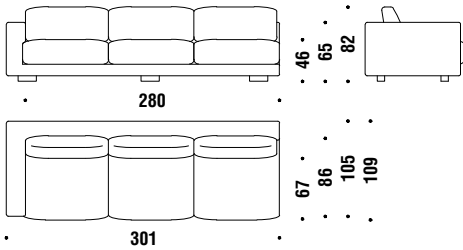

Lateral 2 seat unit major right

2-Sitz Element Major rechts

031

12,2 mt. ★ 23,2 m² 2,3 m³ 115 Kg

247

Lateral 3 seat unit left

3-Sitz Element links

033

17 mt. ★ 32 m² 2,9 m³ 145 Kg

Lateral 3 seat unit right

3-Sitz Element rechts

032

17 mt. ★ 32 m² 2,9 m³ 145 Kg

Left corner

Ecke links

073