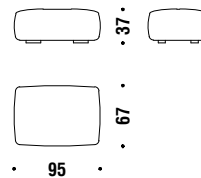

Armchair

Sessel 001

6,4 mt. 12,1 m² 1 m³ 65 Kg

Mezze

Mezze M06

5,4 mt. 10,2 m² 1,7 m³ 56 Kg

Small Mezze

Small Mezze M09

2,5 mt. 4,8 m² 0,4 m³ 30 Kg

2 seater sofa

Sofa 2-Sitzig 002

15,4 mt. 29,5 m² 1,6 m³ 100 Kg

2 seater sofa major

Sofa 2-Sitzig Major 018

16,5 mt. 32 m² 2,3 m³ 125 Kg

3 seater sofa

Sofa 3-Sitzig 003

18,8 mt. 35,5 m² 2,8 m³ 150 Kg

Stool

Hocker 017

2 mt. 3,8 m² 0,3 m³ 30 Kg

1 seater element

Zentralelement

011

5,1 mt. ★ 9,7 m² 0,9 m³ 55 Kg

100

2 seater central element

2-sitz Zentral element

07A

9,5 mt. ★ 18,2 m² 1,5 m³ 90 Kg

193

2 seater major central element