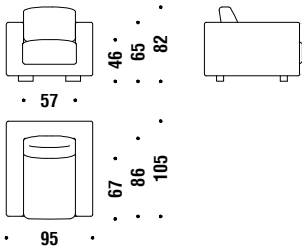

Armchair

Sessel 001

6,4 mt. 12,1 m² 1 m³ 65 Kg

Mezze

Mezze M06

5,4 mt. 10,2 m² 1,7 m³ 56 Kg

Small Mezze

Small Mezze M09