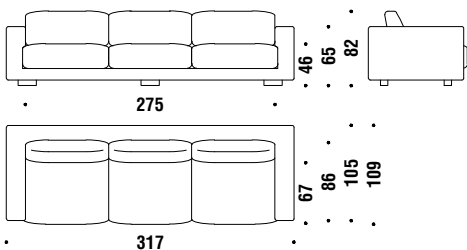

Armchair

Sessel 001

6,4 mt. 12,1 m² 1 m³ 65 Kg

Mezze

Mezze M06

5,4 mt. 10,2 m² 1,7 m³ 56 Kg

Small Mezze

Small Mezze M09

2,5 mt. 4,8 m² 0,4 m³ 30 Kg

2 seater sofa

Sofa 2-Sitzig 002

15,4 mt. 29,5 m² 1,6 m³ 100 Kg

2 seater sofa major

Sofa 2-Sitzig Major 018

16,5 mt. 32 m² 2,3 m³ 125 Kg

3 seater sofa

Sofa 3-Sitzig 003

18,8 mt. 35,5 m² 2,8 m³ 150 Kg

Stool

Hocker 017

2 mt. 3,8 m² 0,3 m³ 30 Kg

1 seater element

Zentralelement

011