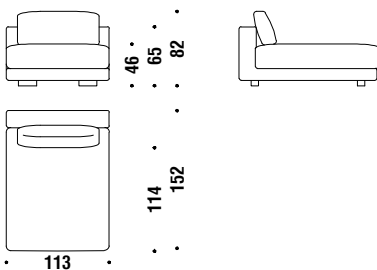

6 mt. ★ 11,4 m² 0,8 m³ 65 Kg

Right corner

Ecke rechts

072

6 mt. ★ 11,4 m² 0,8 m³ 65 Kg

Chaise Longue left

Chaise Longue links

0D4

9,9 mt. ★ 18,8 m² 1,7 m³ 95 Kg

Chaise Longue right

Chaise Longue rechts

0D3

9,9 mt. ★ 18,8 m² 1,7 m³ 95 Kg

Chaise Longue central

Chaise Longue zentral

045

8,8 mt. ★ 16,7 m² 1,4 m³ 85 Kg

Composition C10

Zusammenstellung C10

C10

22,4 mt. ★ 50,2 m² 3,6 m³ 190 Kg

Composition C20R or C20L

Zusammenstellung C20R oder C20L

C20