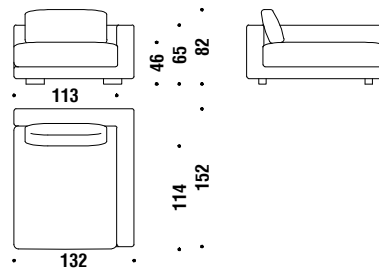

6 mt. ★ 11,4 m² 0,8 m³ 65 Kg

Right corner

Ecke rechts

072

6 mt. ★ 11,4 m² 0,8 m³ 65 Kg

Chaise Longue left

Chaise Longue links

0D4

9,9 mt. ★ 18,8 m² 1,7 m³ 95 Kg

Chaise Longue right

Chaise Longue rechts

0D3

9,9 mt. ★ 18,8 m² 1,7 m³ 95 Kg

Chaise Longue central

Chaise Longue zentral

045

8,8 mt. ★ 16,7 m² 1,4 m³ 85 Kg

Composition C10

Zusammenstellung C10

C10

22,4 mt. ★ 50,2 m² 3,6 m³ 190 Kg

Composition C20R or C20L

Zusammenstellung C20R oder C20L

C20