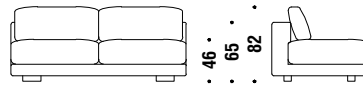

Sofa 3-Sitzig 003

18,8 mt. 35,5 m² 2,8 m³ 150 Kg

Stool

Hocker 017

2 mt. 3,8 m² 0,3 m³ 30 Kg

1 seater element

Zentralelement

011

5,1 mt. ★ 9,7 m² 0,9 m³ 55 Kg

100

2 seater central element

2-sitz Zentral element

07A

9,5 mt. ★ 18,2 m² 1,5 m³ 90 Kg

193

2 seater major central element

2-sitz major Zentral element

0M5

11 mt. ★ 20,9 m² 2,3 m³ 110 Kg

233

3 seater central element

3-sitz Zentral element

0W9

17,6 mt. ★ 33,5 m² 2,6 m³ 140 Kg