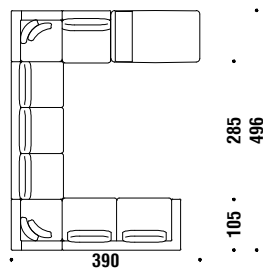

16,6 mt. ★ 31,5 m² 3,5 m³ 151 Kg

Composition C31

Zusammenstellung C31

C31

16,4 mt. ★ 31,1 m² 4 m³ 166 Kg

Composition C40R or C40L

Zusammenstellung C40R oder C40L

C40

32,1 mt. ★ 61 m² 6,3 m³ 326 Kg

Composition C50R or C50L

Zusammenstellung C50R oder C50L

C50

52,3 mt. ★ 99,4 m² 9,7 m³ 501 Kg

Optional cushion Ø15x68

Optional Kissen Ø15x68

CU1A07

🌿 0,9 mt. ★ 1,2 m²

Optional cushion 54x32

Optional Kissen 54x32

CU1A08

🌿 0,7 mt. ★ 0,7 m²

' vol. 2 SINGLE SEATS, TABLES AND ACCESSORIES

SMALL TABLES

NOT A HAREM small tables