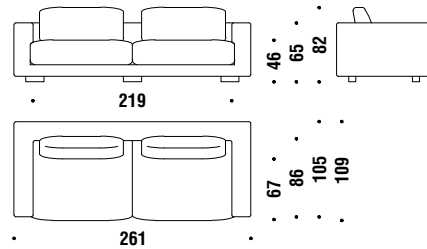

Armchair

Sessel 001

6,4 mt. 12,1 m² 1 m³ 65 Kg

Mezze

Mezze M06

5,4 mt. 10,2 m² 1,7 m³ 56 Kg

Small Mezze

Small Mezze M09

2,5 mt. 4,8 m² 0,4 m³ 30 Kg

2 seater sofa

Sofa 2-Sitzig 002

15,4 mt. 29,5 m² 1,6 m³ 100 Kg

2 seater sofa major

Sofa 2-Sitzig Major 018

16,5 mt. 32 m² 2,3 m³ 125 Kg

3 seater sofa

Sofa 3-Sitzig 003

18,8 mt. 35,5 m² 2,8 m³ 150 Kg

Stool

Hocker 017

2 mt. 3,8 m² 0,3 m³ 30 Kg

1 seater element

Zentralelement

011