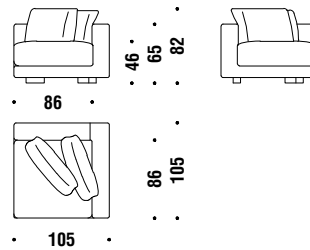

17 mt. ★ 32 m² 2,9 m³ 145 Kg

Lateral 3 seat unit right

3-Sitz Element rechts

032

17 mt. ★ 32 m² 2,9 m³ 145 Kg

Left corner

Ecke links

073

6 mt. ★ 11,4 m² 0,8 m³ 65 Kg

Right corner

Ecke rechts

072

6 mt. ★ 11,4 m² 0,8 m³ 65 Kg

Chaise Longue left

Chaise Longue links

0D4

9,9 mt. ★ 18,8 m² 1,7 m³ 95 Kg

Chaise Longue right

Chaise Longue rechts

0D3

9,9 mt. ★ 18,8 m² 1,7 m³ 95 Kg

Chaise Longue central

Chaise Longue zentral

045