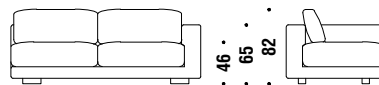

Lateral 2 seat unit right

2-Sitz Element rechts

022

11,2 mt. ★ 25,1 m² 2 m³ 95 Kg