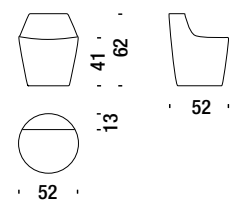

Saruyama Giro swivel small armchair

Saruyama Giro Drehsessel Klein

0V8

1,8 mt. 0,2 m³ 18 Kg

€
H _____
Q _____
S _____
W _____
Y _____