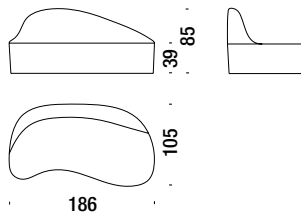

## Armchair

Sessel

001

2,2 mt. 0,4 m<sup>3</sup> 19 Kg

€  
H \_\_\_\_\_  
Q \_\_\_\_\_  
S \_\_\_\_\_  
W \_\_\_\_\_  
Y \_\_\_\_\_

## Settee

Sofa 2-Sitz Klein

078

4 mt. 1 m<sup>3</sup> 33 Kg

€  
H \_\_\_\_\_  
Q \_\_\_\_\_  
S \_\_\_\_\_  
W \_\_\_\_\_  
Y \_\_\_\_\_

## 2 seater sofa major

Sofa 2-Sitzig Major

018

6 mt. 1,9 m<sup>3</sup> 56 Kg

€  
H \_\_\_\_\_  
Q \_\_\_\_\_  
S \_\_\_\_\_  
W \_\_\_\_\_  
Y \_\_\_\_\_