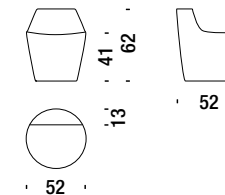

## Small foot stool

Hocker klein

214

1,5 mt. 0,3 m<sup>3</sup> 11 Kg

€  
H \_\_\_\_\_  
Q \_\_\_\_\_  
S \_\_\_\_\_  
W \_\_\_\_\_  
Y \_\_\_\_\_

## Medium foot stool

Hocker mittel

076

1,5 mt. 0,3 m<sup>3</sup> 13 Kg

€  
H \_\_\_\_\_  
Q \_\_\_\_\_  
S \_\_\_\_\_  
W \_\_\_\_\_  
Y \_\_\_\_\_

## Saruyama Giro small armchair

Saruyama Giro Sessel klein

061

1,8 mt. 0,2 m<sup>3</sup> 12 Kg

€  
H \_\_\_\_\_  
Q \_\_\_\_\_  
S \_\_\_\_\_  
W \_\_\_\_\_  
Y \_\_\_\_\_