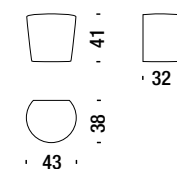

Saruyama Giro stool

Saruyama Giro Hocker

017

1 mt. 0,1 m³ 8 Kg

€
H _____
Q _____
S _____
W _____
Y _____