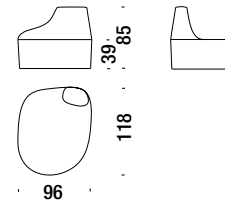

## Armchair

Sessel

001

2,2 mt. 0,4 m<sup>3</sup> 19 Kg

€  
H \_\_\_\_\_  
Q \_\_\_\_\_  
S \_\_\_\_\_  
W \_\_\_\_\_  
Y \_\_\_\_\_

## Settee

Sofa 2-Sitz Klein

078

4 mt. 1 m<sup>3</sup> 33 Kg

€  
H \_\_\_\_\_  
Q \_\_\_\_\_  
S \_\_\_\_\_  
W \_\_\_\_\_  
Y \_\_\_\_\_