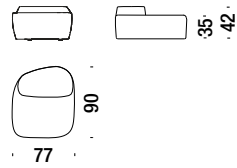

## Armchair

Sessel

001

2,2 mt. 0,4 m<sup>3</sup> 19 Kg

€  
H \_\_\_\_\_  
Q \_\_\_\_\_  
S \_\_\_\_\_  
W \_\_\_\_\_  
Y \_\_\_\_\_