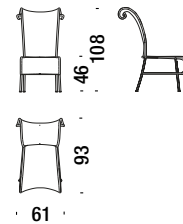

Shadowy poltrona

Shadowy armchair - Shadowy Sessel - Shadowy fauteuil

1,2 m³ 20 Kg

SW0001

Sunny sedia

Sunny chair - Sunny Stuhl - Chaise

0,8 m³ 12 Kg

SW0050

Shadowy Chaise Longue bracciolo sinistro

Shadowy Chaise Longue left arm - Shadowy Chaise Longue Armlehne links - Shadowy Chaise Longue accoudoir gauche

2,7 m³ 22 Kg

SW0066

Shadowy Chaise Longue bracciolo destro