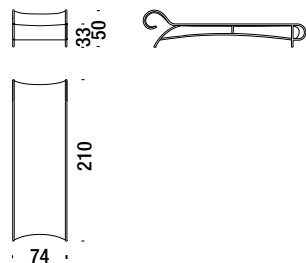

Shadowy Chaise Longue bracciolo sinistro

Shadowy Chaise Longue left arm - Shadowy Chaise Longue Armlehne links - Shadowy Chaise Longue accoudoir gauche

2,7 m³ 22 Kg

SW0066

Shadowy Chaise Longue bracciolo destro

Shadowy Chaise Longue right arm - Shadowy Chaise Longue Armlehnen rechts - Shadowy Chaise Longue accoudoir droit

2,7 m³ 22 Kg

SW0436

Sunny Lounger

Sunny Lounger - Sunny Lounger - Sunny Lounger

1 m³ 20 Kg

SW0173