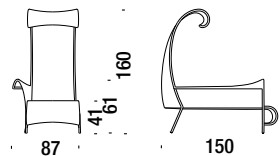

Shadowy poltrona

Shadowy armchair - Shadowy Sessel - Shadowy fauteuil

1,2 m³ 20 Kg

SW0001

Sunny sedia

Sunny chair - Sunny Stuhl - Chaise

0,8 m³ 12 Kg

SW0050

Shadowy Chaise Longue bracciolo sinistro

Shadowy Chaise Longue left arm - Shadowy Chaise Longue Armlehne links - Shadowy Chaise Longue accoudoir gauche

2,7 m³ 22 Kg

SW0066

Shadowy Chaise Longue bracciolo destro