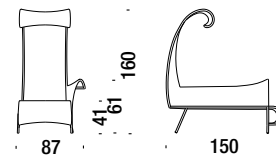

Shadowy poltrona

Shadowy armchair - Shadowy Sessel - Shadowy fauteuil

1,2 m³ 20 Kg

SW0001

Sunny sedia

Sunny chair - Sunny Stuhl - Chaise

0,8 m³ 12 Kg

SW0050

Shadowy Chaise Longue bracciolo sinistro

Shadowy Chaise Longue left arm - Shadowy Chaise Longue Armlehne links - Shadowy Chaise Longue accoudoir gauche

2,7 m³ 22 Kg

SW0066

Shadowy Chaise Longue bracciolo destro

Shadowy Chaise Longue right arm - Shadowy Chaise Longue Armlehnen rechts - Shadowy Chaise Longue accoudoir droit

2,7 m³ 22 Kg

SW0436

Sunny Lounger

Sunny Lounger - Sunny Lounger - Sunny Lounger

1 m³ 20 Kg

SW0173

Sunny pouf

Sunny stool - Sunny Hocker - Sunny pouf

0,3 m³ 5 Kg

SW0017