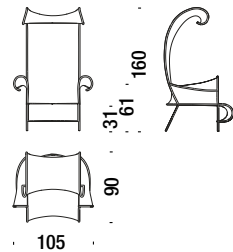

Shadowy poltrona

Shadowy armchair - Shadowy Sessel - Shadowy fauteuil

1,2 m³ 20 Kg

SW0001

Sunny sedia

Sunny chair - Sunny Stuhl - Chaise

0,8 m³ 12 Kg

SW0050