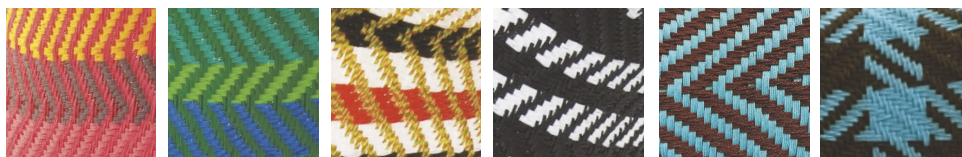

[M'afrique collection] Shadowy

Design Tord Boontje - 2009

SWO

' vol. 3 IN/OUTDOOR

ARMCHAIR, CHAIR, CHAISE LONGUE and STOOL
Painted steel base and coloured polyethylene
handwoven threads. PVC glides.

NOTES:

- If not available on quick ship, delivery is 4 months from receipt of order.

' vol.3 IN/OUTDOOR

POLTRONA, SEDIA, CHAISE LONGUE e POUF
Struttura in acciaio verniciato e fili colorati in
polietilene intrecciati a mano. Sottopiedi in PVC.

NOTE: Se non disponibile su quick ship, la consegna è a 4 mesi dal ricevimento dell'ordine.

Technical tests - Prove tecniche

UNI EN ISO 9142:2004
UNI EN ISO 9227:2006

Pattern colours - Colori intrecci

multired rouge / orange / jaune / noir	multigreen vert / vert clair / turquoise / bleu	supercolour rouge / or / noir / bleu	black-white black / white	tweed oxyde / turquoise	tartan oxyde / turquoise
---	--	---	-------------------------------------	-----------------------------------	------------------------------------