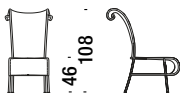

NOTE: Se non disponibile su quick ship, la consegna è a 4 mesi dal ricevimento dell'ordine.

Technical tests - Prove tecniche

UNI EN ISO 9142:2004
UNI EN ISO 9227:2006

Pattern colours - Colori intrecci

multired rouge / orange / jaune / noir	multigreen vert / vert clair / turquoise / bleu	supercolour rouge / or / noir / bleu	black-white black / white	tweed oxyde / turquoise	tartan oxyde / turquoise
---	--	---	-------------------------------------	-----------------------------------	------------------------------------

Version monocolour - Versione monocolore

Sunny chair

Sunny sedia 050

0,8 m³ 18 Kg

Chaise Longue left arm

Chaise Longue bracciolo sinistro 066

2,7 m³ 28 Kg

Sunny stool