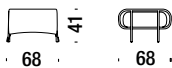

Version monocolour - Versione monocolore

Sunny chair

Sunny sedia 050

0,8 m³ 18 Kg

Chaise Longue left arm

Chaise Longue bracciolo sinistro 066

2,7 m³ 28 Kg

Sunny stool

Sunny pouf 017

0,3 m³ 5 Kg

Armchair

Poltrona 001

1,5 m³ 25 Kg

Chaise Longue right arm

Chaise Longue bracciolo destro 436

2,7 m³ 28 Kg