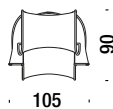

Version monocolour - Versione monocolore

Sunny chair

Sunny sedia 050

0,8 m³ 18 Kg

Chaise Longue left arm

Chaise Longue bracciolo sinistro 066

2,7 m³ 28 Kg

Sunny stool

Sunny pouf 017

0,3 m³ 5 Kg

Armchair

Poltrona 001

1,5 m³ 25 Kg

Chaise Longue right arm

Chaise Longue bracciolo destro 436

2,7 m³ 28 Kg