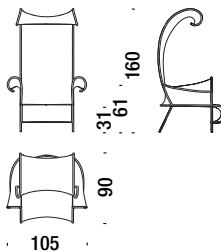

Version monocolour - Versione monocolore

Sunny chair

Sunny chaise 050

0,8 m³ 18 Kg

Armchair

Fauteil 001

1,5 m³ 25 Kg

Chaise Longue left arm

Chaise Longue accoudoir gauche 066

2,7 m³ 28 Kg

Chaise Longue right arm

Chaise Longue accoudoir droit 436

2,7 m³ 28 Kg

Sunny stool

Sunny pouf 017

0,3 m³ 5 Kg