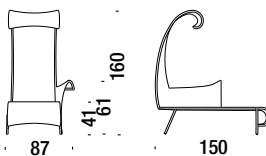

Version monocolour - Versione monocolore

Sunny chair

Sunny chaise 050

0,8 m³ 18 Kg

Armchair

Fauteil 001

1,5 m³ 25 Kg

Chaise Longue left arm

Chaise Longue accoudoir gauche 066

2,7 m³ 28 Kg

Chaise Longue right arm

Chaise Longue accoudoir droit 436

2,7 m³ 28 Kg

Sunny stool

Sunny pouf 017

0,3 m³ 5 Kg