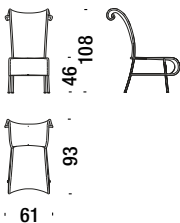

Version monocolour - Versione monocolore

Sunny chair

Sunny chaise 050

0,8 m³ 18 Kg

Armchair

Fauteil 001

1,5 m³ 25 Kg

Chaise Longue left arm

Chaise Longue accoudoir gauche 066

2,7 m³ 28 Kg

Chaise Longue right arm

Chaise Longue accoudoir droit 436

2,7 m³ 28 Kg

Sunny stool

Sunny pouf 017

0,3 m³ 5 Kg