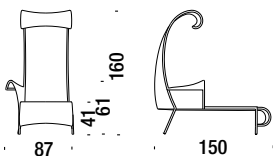

Version monocolour - Versione monocolore

Sunny chair

Sunny chaise 050

0,8 m³ 18 Kg

Armchair

Fauteil 001

1,5 m³ 25 Kg

Chaise Longue left arm

Chaise Longue accoudoir gauche 066

2,7 m³ 28 Kg

Chaise Longue right arm

Chaise Longue accoudoir droit 436

2,7 m³ 28 Kg

Sunny stool

Sunny pouf 017

0,3 m³ 5 Kg