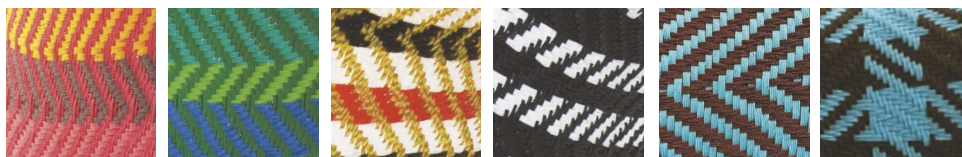

NOTES:

- Si non disponible sur quick ship, la livraison est à 4 mois de la réception de la commande.

Technical tests -Essais techniques

UNI EN ISO 9142:2004
UNI EN ISO 9227:2006

Pattern colours - Colori intrecci

multired rouge / orange / jaune / noir	multigreen vert / vert clair / turquoise / bleu	supercolour rouge / or / noir / bleu	black-white black / white	tweed oxyde / turquoise	tartan oxyde / turquoise
---	--	---	-------------------------------------	-----------------------------------	------------------------------------